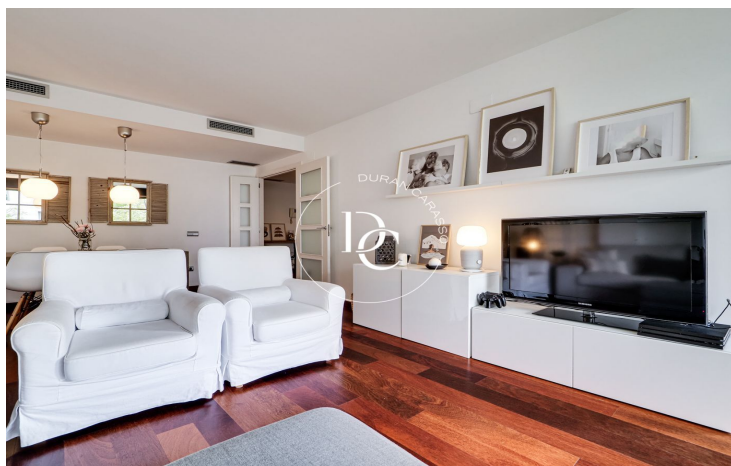

Les dades de cada immoble no són part d'una oferta o d'un contracte. No s'han de considerar exactes o factuais les declaracions fetes per Durán Carasso Grupo Inmobiliario, verbalment o per escrit, respecte de l'immoble, l'estat en què es troba o el valor del mateix. Les fotografies només mostren parts determinades de l'immoble tal com eren en el moment en què es van fer. Les dimensions, àrees i distàncies que es faciliten són només aproximades i han de ser comprovades pel client. Les imatges generades mitjançant ordinador són només una indicació del possible aspecte de l'immoble, i poden canviar en qualsevol moment. La informació sobre un immoble és susceptible de canviar en qualsevol moment.

Contacta amb nosaltres si desitges tenir més informació o programar una visita.