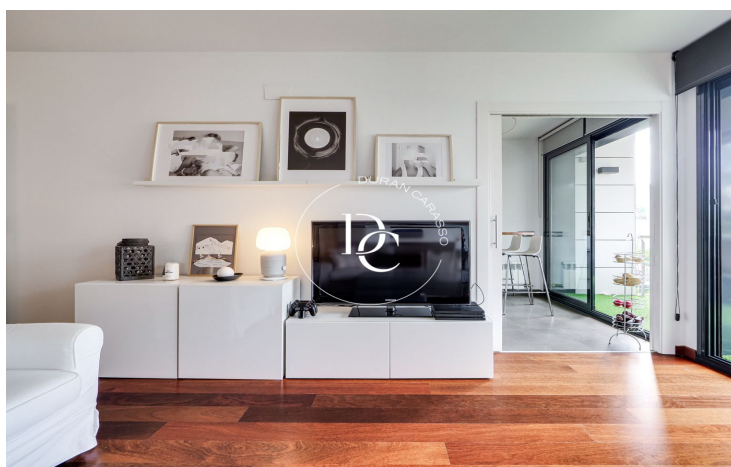

Les dades de cada immoble no són part d'una oferta o d'un contracte. No s'han de considerar exactes o factuais les declaracions fetes per Durán Carasso Grupo Inmobiliario, verbalment o per escrit, respecte de l'immoble, l'estat en què es troba o el valor del mateix. Les fotografies només mostren parts determinades de l'immoble tal com eren en el moment en què es van fer. Les dimensions, àrees i distàncies que es faciliten són només aproximades i han de ser comprovades pel client. Les imatges generades mitjançant ordinador són només una indicació del possible aspecte de l'immoble, i poden canviar en qualsevol moment. La informació sobre un immoble és susceptible de canviar en qualsevol moment.

Contacta amb nosaltres si desitges tenir més informació o programar una visita.