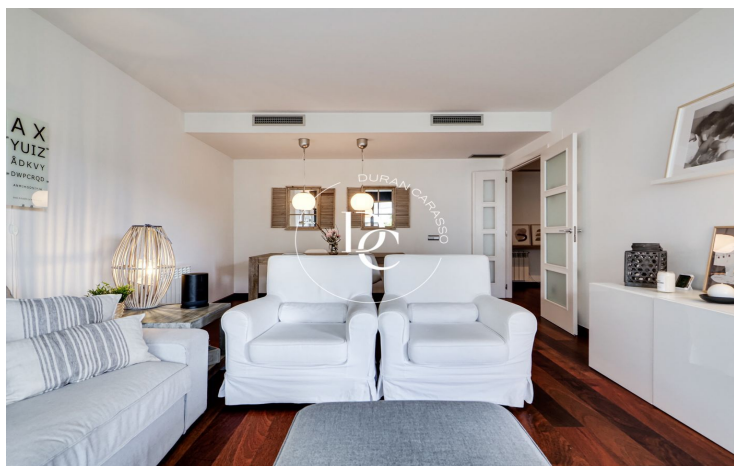

Les dades de cada immoble no són part d'una oferta o d'un contracte. No s'han de considerar exactes o factuais les declaracions fetes per Durán Carasso Grupo Inmobiliario, verbalment o per escrit, respecte de l'immoble, l'estat en què es troba o el valor del mateix. Les fotografies només mostren parts determinades de l'immoble tal com eren en el moment en què es van fer. Les dimensions, àrees i distàncies que es faciliten són només aproximades i han de ser comprovades pel client. Les imatges generades mitjançant ordinador són només una indicació del possible aspecte de l'immoble, i poden canviar en qualsevol moment. La informació sobre un immoble és susceptible de canviar en qualsevol moment.

Contacta amb nosaltres si desitges tenir més informació o programar una visita.