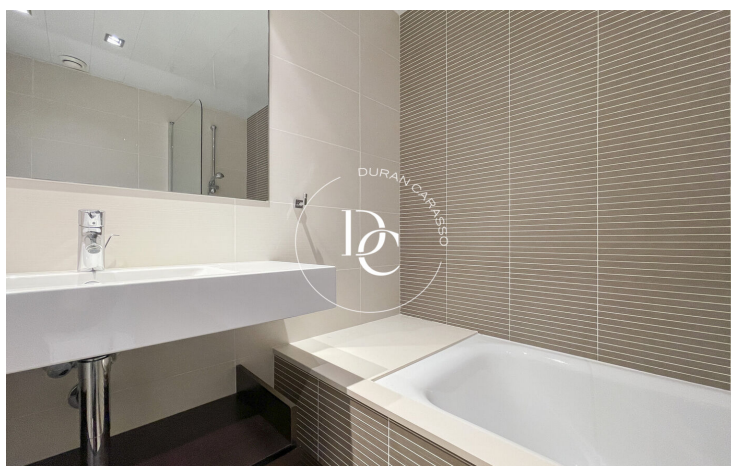

Les dades de cada immoble no són part d'una oferta o d'un contracte. No s'han de considerar exactes o factuais les declaracions fetes per Durán Carasso Grupo Inmobiliario, verbalment o per escrit, respecte de l'immoble, l'estat en què es troba o el valor del mateix. Les fotografies només mostren parts determinades de l'immoble tal com eren en el moment en què es van fer. Les dimensions, àrees i distàncies que es faciliten són només aproximades i han de ser comprovades pel client. Les imatges generades mitjançant ordinador són només una indicació del possible aspecte de l'immoble, i poden canviar en qualsevol moment. La informació sobre un immoble és susceptible de canviar en qualsevol moment.

Contacta amb nosaltres si desitges tenir més informació o programar una visita.