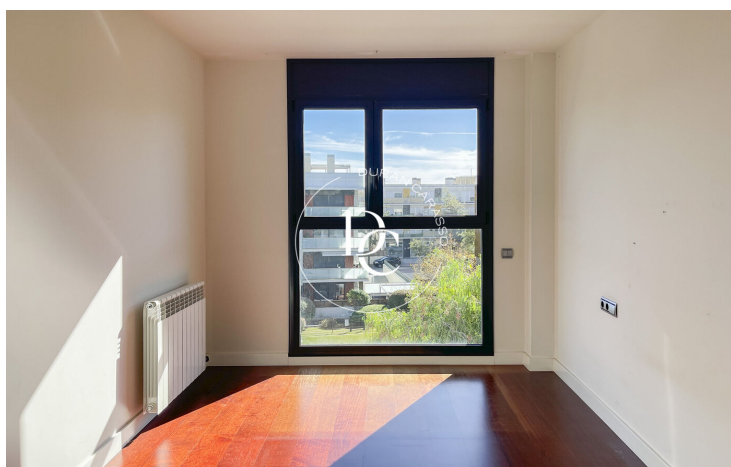

Les dades de cada immoble no són part d'una oferta o d'un contracte. No s'han de considerar exactes o factuais les declaracions fetes per Durán Carasso Grupo Inmobiliario, verbalment o per escrit, respecte de l'immoble, l'estat en què es troba o el valor del mateix. Les fotografies només mostren parts determinades de l'immoble tal com eren en el moment en què es van fer. Les dimensions, àrees i distàncies que es faciliten són només aproximades i han de ser comprovades pel client. Les imatges generades mitjançant ordinador són només una indicació del possible aspecte de l'immoble, i poden canviar en qualsevol moment. La informació sobre un immoble és susceptible de canviar en qualsevol moment.

Contacta amb nosaltres si desitges tenir més informació o programar una visita.