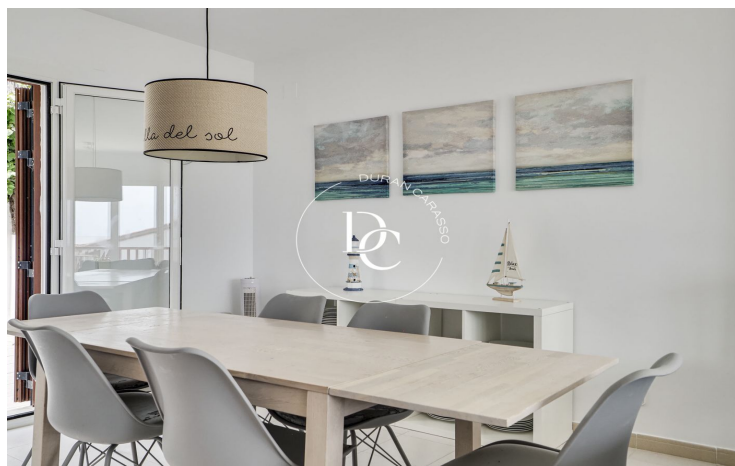

Les dades de cada immoble no són part d'una oferta o d'un contracte. No s'han de considerar exactes o factuais les declaracions fetes per Durán Carasso Grupo Inmobiliario, verbalment o per escrit, respecte de l'immoble, l'estat en què es troba o el valor del mateix. Les fotografies només mostren parts determinades de l'immoble tal com eren en el moment en què es van fer. Les dimensions, àrees i distàncies que es faciliten són només aproximades i han de ser comprovades pel client. Les imatges generades mitjançant ordinador són només una indicació del possible aspecte de l'immoble, i poden canviar en qualsevol moment. La informació sobre un immoble és susceptible de canviar en qualsevol moment.

Contacta amb nosaltres si desitges tenir més informació o programar una visita.