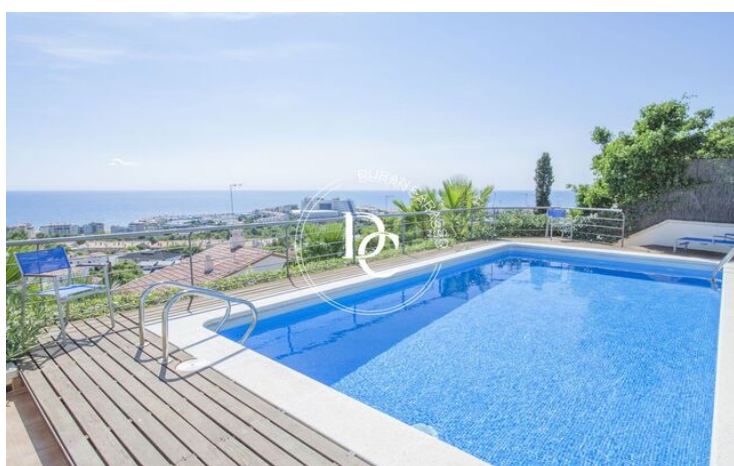

## PRECIOSA CASA EN LA LEVANTINA

Levantina / Sitges

<b>Preu</b>	<b>1.990.000 €</b>	✓ Piscina	✓ Calefacció
Sup. construïda	480 m <sup>2</sup>	✓ Vistes	✓ Jardí
Sup. útil	450 m <sup>2</sup>	✓ Ascensor	✓ Amoblat
Habitacions	5	✓ Xemeneia	✓ Parking
Banys	5	✓ Terrassa	✓ Armaris encastats
Terreny	703 m <sup>2</sup>		
Classificació energètica	G		
Índex prestació energètica	311.00 kw h/m <sup>2</sup> any		
Classificació d'emissions	G		
Emissions	65.00 co/m <sup>2</sup> any		
Any de construcció	2003		

## Levantina / Sitges

Situada a La Llevantina, un bon barri residencial i tranquil a pocs minuts del centre de Sitges es troba aquesta casa de recent construcció amb vistes al mar des de totes les estances. L'accés des del carrer dona a un pàrquing amb capacitat per a 4 vehicles i un petit celler. La primera planta es compon d'una sala multifuncions. La planta superior consta de 3 habitacions suite i una sala d'estar comunicada amb una terrassa i accés directe a la piscina. A la planta superior s'ubica el saló principal amb vistes al mar i llar de foc, una habitació suite, la cuina i una altra terrassa. L'última planta és un espai diàfan que a més d'una terrassa davantera amb 360- de vistes al mar i al massís del Garraf, compta també amb una terrassa posterior ajardinada amb gespa i arbres. Els acabats de l'habitatge són de la millor qualitat i cada detall està perfectament conservat.