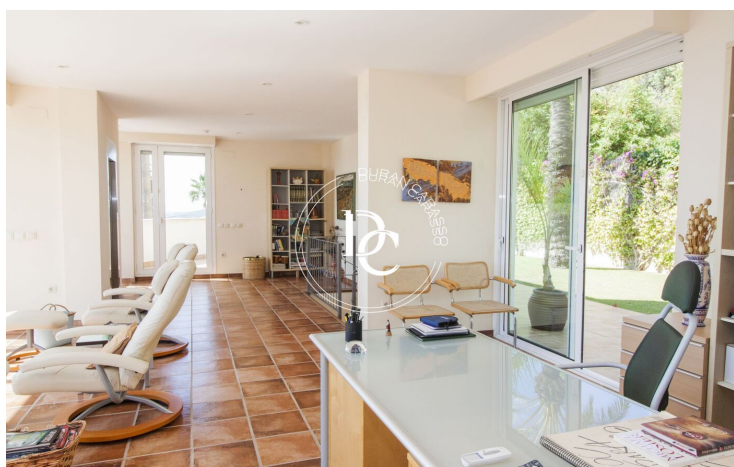

## Levantina / Sitges

Situada a La Llevantina, un bon barri residencial i tranquil a pocs minuts del centre de Sitges es troba aquesta casa de recent construcció amb vistes al mar des de totes les estances. L'accés des del carrer dona a un pàrquing amb capacitat per a 4 vehicles i un petit celler. La primera planta es compon d'una sala multifuncions. La planta superior consta de 3 habitacions suite i una sala d'estar comunicada amb una terrassa i accés directe a la piscina. A la planta superior s'ubica el saló principal amb vistes al mar i llar de foc, una habitació suite, la cuina i una altra terrassa. L'última planta és un espai diàfan que a més d'una terrassa davantera amb 360- de vistes al mar i al massís del Garraf, compta també amb una terrassa posterior ajardinada amb gespa i arbres. Els acabats de l'habitatge són de la millor qualitat i cada detall està perfectament conservat.