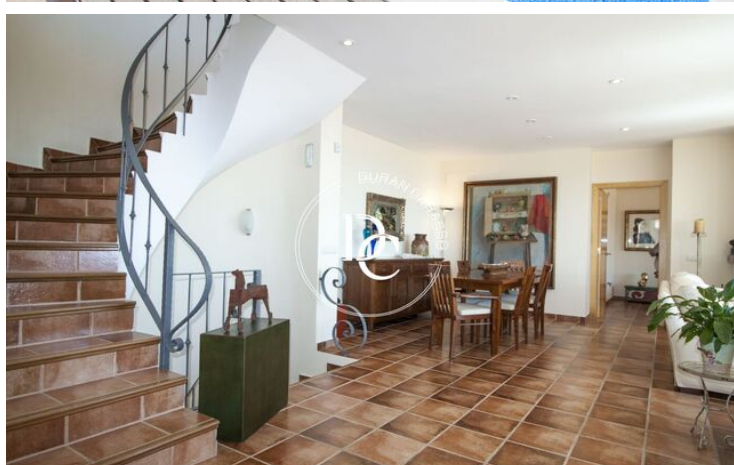

## Levantina / Sitges

Situada a La Llevantina, un bon barri residencial i tranquil a pocs minuts del centre de Sitges es troba aquesta casa de recent construcció amb vistes al mar des de totes les estances. L'accés des del carrer dona a un pàrquing amb capacitat per a 4 vehicles i un petit celler. La primera planta es compon d'una sala multifuncions. La planta superior consta de 3 habitacions suite i una sala d'estar comunicada amb una terrassa i accés directe a la piscina. A la planta superior s'ubica el saló principal amb vistes al mar i llar de foc, una habitació suite, la cuina i una altra terrassa. L'última planta és un espai diàfan que a més d'una terrassa davantera amb 360- de vistes al mar i al massís del Garraf, compta també amb una terrassa posterior ajardinada amb gespa i arbres. Els acabats de l'habitatge són de la millor qualitat i cada detall està perfectament conservat.