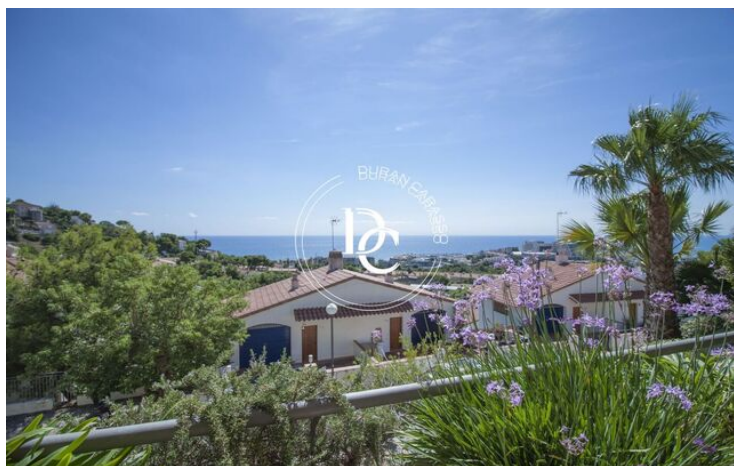

## PRECIOSA CASA EN LA LEVANTINA

Levantina / Sitges

<b>Preu</b>	<b>1.990.000 €</b>	✓ Piscina	✓ Calefacció
Sup. construïda	480 m <sup>2</sup>	✓ Vistes	✓ Jardí
Sup. útil	450 m <sup>2</sup>	✓ Ascensor	✓ Amoblat
Habitacions	5	✓ Xemeneia	✓ Parking
Banys	5	✓ Terrassa	✓ Armaris encastats
Terreny	703 m <sup>2</sup>		
Classificació energètica	G		
Índex prestació energètica	311.00 kw h/m <sup>2</sup> any		
Classificació d'emissions	G		
Emissions	65.00 co/m <sup>2</sup> any		
Any de construcció	2003		

## Levantina / Sitges

Situada a La Llevantina, un bon barri residencial i tranquil a pocs minuts del centre de Sitges es troba aquesta casa de recent construcció amb vistes al mar des de totes les estances. L'accés des del carrer dona a un pàrquing amb capacitat per a 4 vehicles i un petit celler. La primera planta es compon d'una sala multifuncions. La planta superior consta de 3 habitacions suite i una sala d'estar comunicada amb una terrassa i accés directe a la piscina. A la planta superior s'ubica el saló principal amb vistes al mar i llar de foc, una habitació suite, la cuina i una altra terrassa. L'última planta és un espai diàfan que a més d'una terrassa davantera amb 360- de vistes al mar i al massís del Garraf, compta també amb una terrassa posterior ajardinada amb gespa i arbres. Els acabats de l'habitatge són de la millor qualitat i cada detall està perfectament conservat.