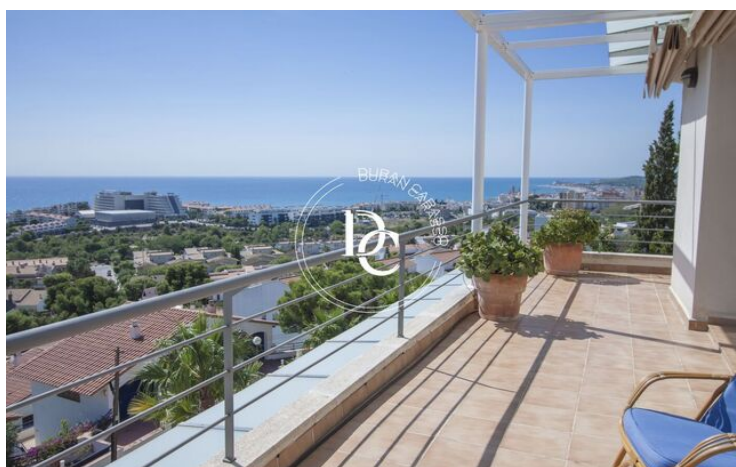

## Levantina / Sitges

Situada a La Llevantina, un bon barri residencial i tranquil a pocs minuts del centre de Sitges es troba aquesta casa de recent construcció amb vistes al mar des de totes les estances. L'accés des del carrer dona a un pàrquing amb capacitat per a 4 vehicles i un petit celler. La primera planta es compon d'una sala multifuncions. La planta superior consta de 3 habitacions suite i una sala d'estar comunicada amb una terrassa i accés directe a la piscina. A la planta superior s'ubica el saló principal amb vistes al mar i llar de foc, una habitació suite, la cuina i una altra terrassa. L'última planta és un espai diàfan que a més d'una terrassa davantera amb 360- de vistes al mar i al massís del Garraf, compta també amb una terrassa posterior ajardinada amb gespa i arbres. Els acabats de l'habitatge són de la millor qualitat i cada detall està perfectament conservat.