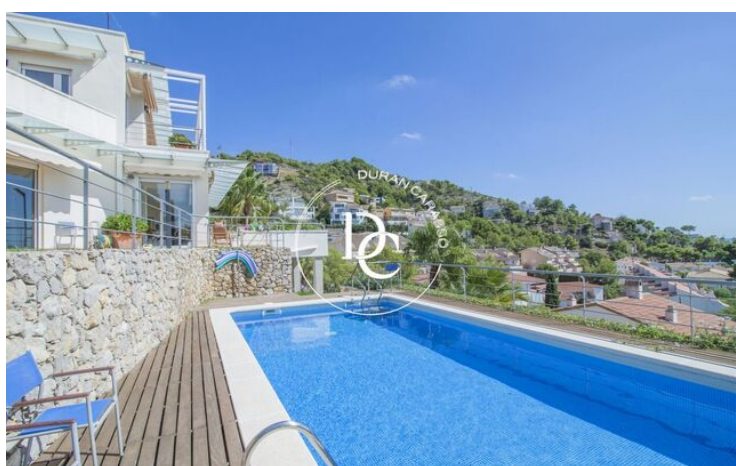

## PRECIOSA CASA EN LA LEVANTINA

Levantina / Sitges

<b>Preu</b>	<b>1.990.000 €</b>	✓ Piscina	✓ Calefacció
Sup. construïda	480 m <sup>2</sup>	✓ Vistes	✓ Jardí
Sup. útil	450 m <sup>2</sup>	✓ Ascensor	✓ Amoblat
Habitacions	5	✓ Xemeneia	✓ Parking
Banys	5	✓ Terrassa	✓ Armaris encastats
Terreny	703 m <sup>2</sup>		
Classificació energètica	G		
Índex prestació energètica	311.00 kw h/m <sup>2</sup> any		
Classificació d'emissions	G		
Emissions	65.00 co/m <sup>2</sup> any		
Any de construcció	2003		

## Levantina / Sitges

Situada a La Llevantina, un bon barri residencial i tranquil a pocs minuts del centre de Sitges es troba aquesta casa de recent construcció amb vistes al mar des de totes les estances. L'accés des del carrer dona a un pàrquing amb capacitat per a 4 vehicles i un petit celler. La primera planta es compon d'una sala multifuncions. La planta superior consta de 3 habitacions suite i una sala d'estar comunicada amb una terrassa i accés directe a la piscina. A la planta superior s'ubica el saló principal amb vistes al mar i llar de foc, una habitació suite, la cuina i una altra terrassa. L'última planta és un espai diàfan que a més d'una terrassa davantera amb 360- de vistes al mar i al massís del Garraf, compta també amb una terrassa posterior ajardinada amb gespa i arbres. Els acabats de l'habitatge són de la millor qualitat i cada detall està perfectament conservat.