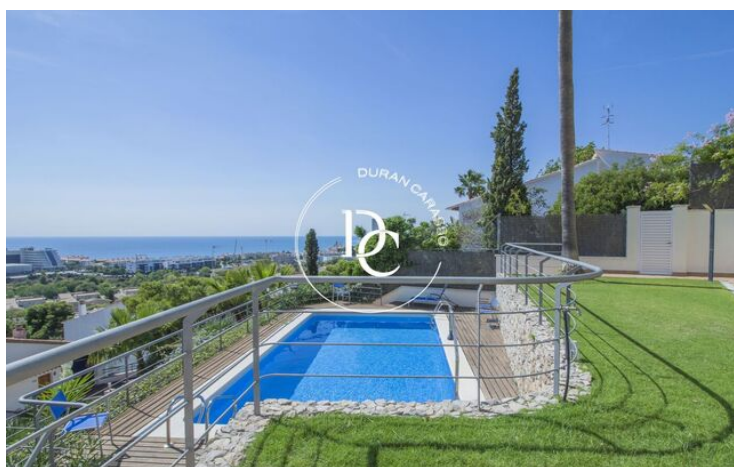

## Levantina / Sitges

Situada a La Llevantina, un bon barri residencial i tranquil a pocs minuts del centre de Sitges es troba aquesta casa de recent construcció amb vistes al mar des de totes les estances. L'accés des del carrer dona a un pàrquing amb capacitat per a 4 vehicles i un petit celler. La primera planta es compon d'una sala multifuncions. La planta superior consta de 3 habitacions suite i una sala d'estar comunicada amb una terrassa i accés directe a la piscina. A la planta superior s'ubica el saló principal amb vistes al mar i llar de foc, una habitació suite, la cuina i una altra terrassa. L'última planta és un espai diàfan que a més d'una terrassa davantera amb 360- de vistes al mar i al massís del Garraf, compta també amb una terrassa posterior ajardinada amb gespa i arbres. Els acabats de l'habitatge són de la millor qualitat i cada detall està perfectament conservat.