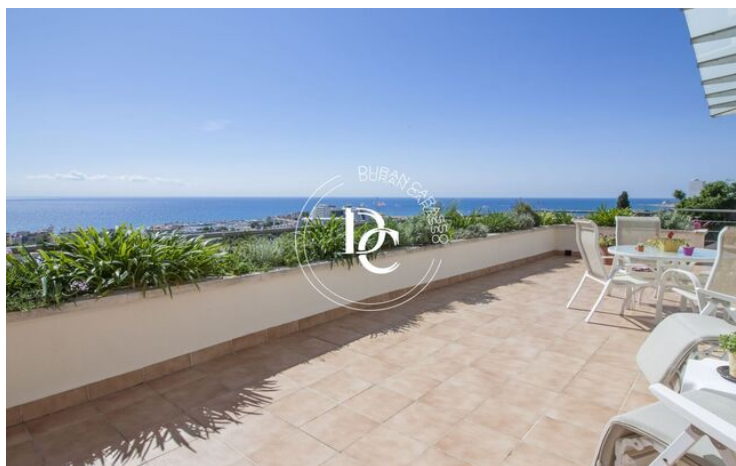

## Levantina / Sitges

Situada a La Llevantina, un bon barri residencial i tranquil a pocs minuts del centre de Sitges es troba aquesta casa de recent construcció amb vistes al mar des de totes les estances. L'accés des del carrer dona a un pàrquing amb capacitat per a 4 vehicles i un petit celler. La primera planta es compon d'una sala multifuncions. La planta superior consta de 3 habitacions suite i una sala d'estar comunicada amb una terrassa i accés directe a la piscina. A la planta superior s'ubica el saló principal amb vistes al mar i llar de foc, una habitació suite, la cuina i una altra terrassa. L'última planta és un espai diàfan que a més d'una terrassa davantera amb 360- de vistes al mar i al massís del Garraf, compta també amb una terrassa posterior ajardinada amb gespa i arbres. Els acabats de l'habitatge són de la millor qualitat i cada detall està perfectament conservat.