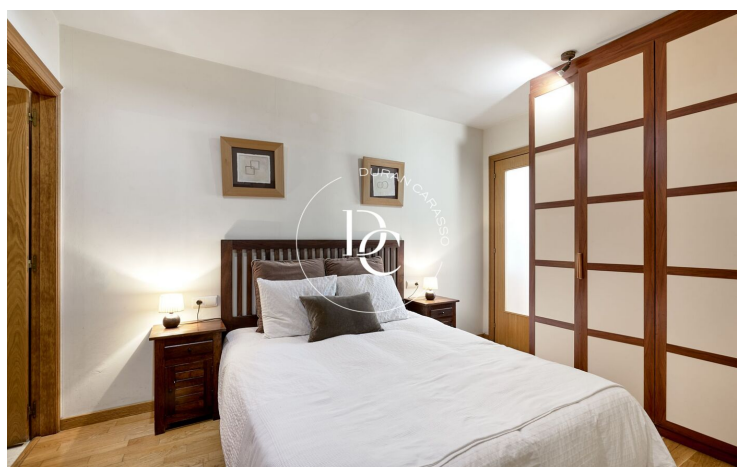

Les dades de cada immoble no són part d'una oferta o d'un contracte. No s'han de considerar exactes o factuais les declaracions fetes per Durán Carasso Grupo Inmobiliario, verbalment o per escrit, respecte de l'immoble, l'estat en què es troba o el valor del mateix. Les fotografies només mostren parts determinades de l'immoble tal com eren en el moment en què es van fer. Les dimensions, àrees i distàncies que es faciliten són només aproximades i han de ser comprovades pel client. Les imatges generades mitjançant ordinador són només una indicació del possible aspecte de l'immoble, i poden canviar en qualsevol moment. La informació sobre un immoble és susceptible de canviar en qualsevol moment.

Contacta amb nosaltres si desitges tenir més informació o programar una visita.