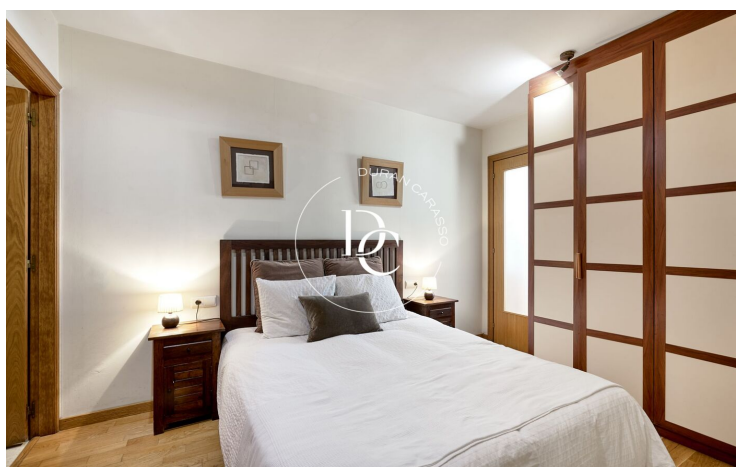

Les dades de cada immoble no són part d'una oferta o d'un contracte. No s'han de considerar exactes o factuais les declaracions fetes per Durán Carasso Grupo Inmobiliario, verbalment o per escrit, respecte de l'immoble, l'estat en què es troba o el valor del mateix. Les fotografies només mostren parts determinades de l'immoble tal com eren en el moment en què es van fer. Les dimensions, àrees i distàncies que es faciliten són només aproximades i han de ser comprovades pel client. Les imatges generades mitjançant ordinador són només una indicació del possible aspecte de l'immoble, i poden canviar en qualsevol moment. La informació sobre un immoble és susceptible de canviar en qualsevol moment.

Contacta amb nosaltres si desitges tenir més informació o programar una visita.