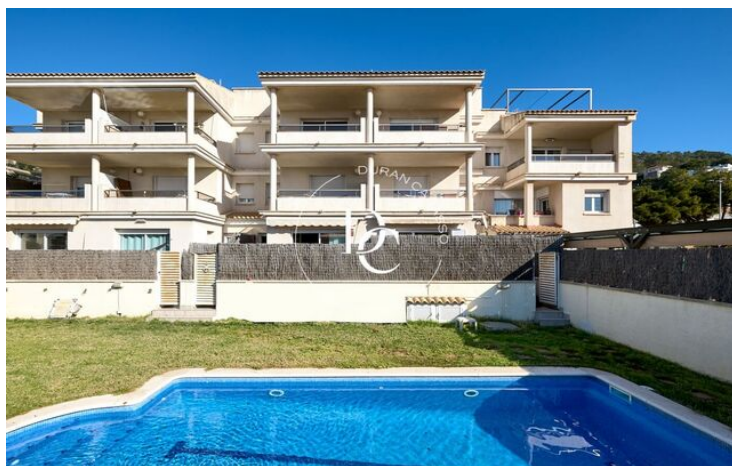

CASA DE 148 M2 EN VENDA A LEVANTINA, SITGES

Levantina / Sitges

Preu	625.000 €	✓ Aire condicionat	✓ Calefacció
Sup. construïda	148 m ²	✓ Parking	✓ Terrassa
Sup. útil	86 m ²	✓ Armaris encastats	✓ Exterior
Habitacions	4	✓ Piscina comunitària	
Banys	3		
Classificació energètica	E		
Índex prestació energètica	120.00 kw h/m ² any		
Classificació d'emissions	E		
Emissions	25.00 co/m ² any		
Any de construcció	1997		
Planta	bj		

Levantina / Sitges

Aquest espaiós sota dúplex invertit amb orientació Sud es distribueix en dues plantes i està ubicat a la tranquil·la zona de la Llevantina, ideal per els qui busquen comoditat i privadesa sense renunciar a les comoditats.

La planta principal compta amb un gran saló-menjador, cuina totalment equipada, terrassa privada amb accés a la piscina comunitària, 3 habitacions, dues amb sortida a una terrassa orientada al nord i dos banys.

L'habitatge inclou plaça d'aparcament

Ubicat a la urbanització de la Llevantina, aquest immoble té fàcil accés a serveis, col·legis i zones comercials, fent d'aquest lloc el

lloc ideal.

Vive donde mereces vivir