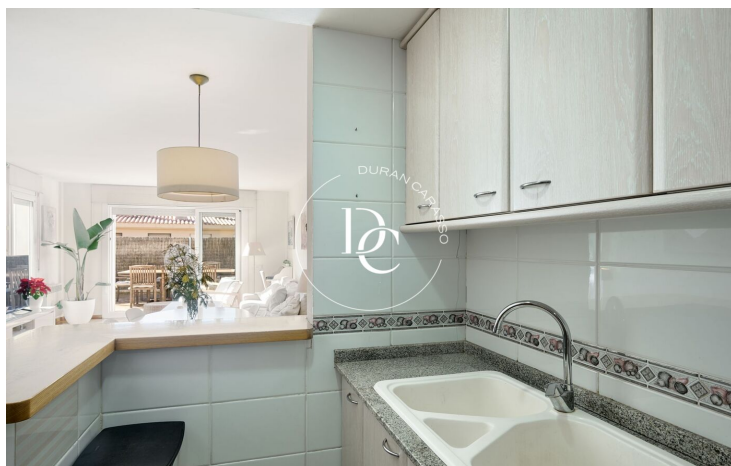

Les dades de cada immoble no són part d'una oferta o d'un contracte. No s'han de considerar exactes o factuais les declaracions fetes per Durán Carasso Grupo Inmobiliario, verbalment o per escrit, respecte de l'immoble, l'estat en què es troba o el valor del mateix. Les fotografies només mostren parts determinades de l'immoble tal com eren en el moment en què es van fer. Les dimensions, àrees i distàncies que es faciliten són només aproximades i han de ser comprovades pel client. Les imatges generades mitjançant ordinador són només una indicació del possible aspecte de l'immoble, i poden canviar en qualsevol moment. La informació sobre un immoble és susceptible de canviar en qualsevol moment.

Contacta amb nosaltres si desitges tenir més informació o programar una visita.