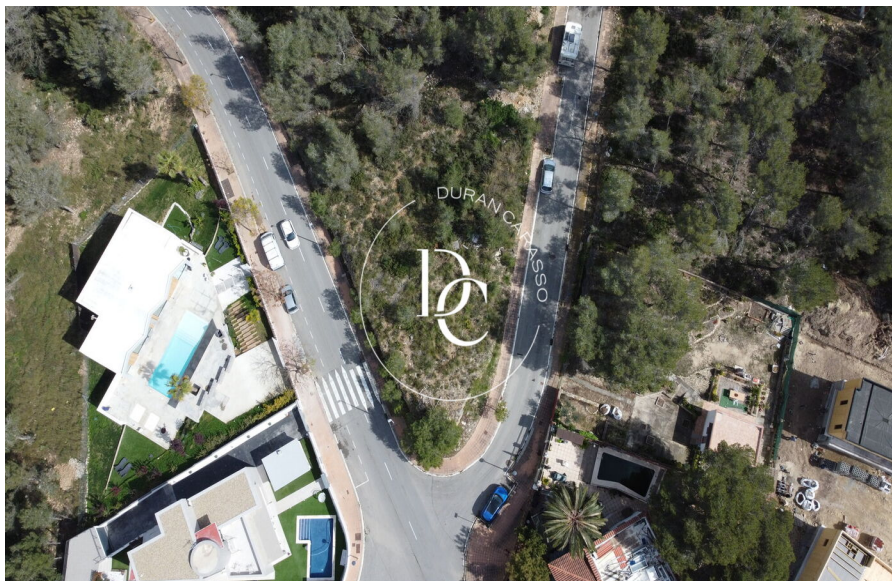

Durán Carasso

Obra nova en venda a Mas Alba, Sant Pere de Ribes

Ref. RV1981

<https://www.durancarasso.es>

Obra nova en venda a Mas Alba

Ref. RV1981

Mas Alba, envoltat de natura, al Parc del Garraf us presentem aquesta fantàstica casa d'obra nova. En breu s'aprecia que el parc d'habitatges en construcció i les nombroses recent construïdes sorprèn pels dissenys moderns, viles de mides generoses en parcel obertes i molt privades. El projecte que us presentem s'assenta en un dels terrenys més ben ubicats, pràcticament a l'entrada de la urbanització. Cantoner, molt pla i orientat a sud, té sol durant tot el dia. En estar elevat respecte a les construccions del voltant ens garanteix més privadesa. La magnífica casa constarà amb 200m2 dividits en un magnànim saló-menjador connectat amb cuina oberta (inclou forn, vitroceràmica i rentavaixelles) ...

Superfície	200 m ²
Parcela	764 m ²
Banys	3

Preu compravenda	799.000 € + impostos
------------------	----------------------

Obra nova en venda a Mas Alba

Ref. RV1981

Obra nova en venda a Mas Alba

Ref. RV1981