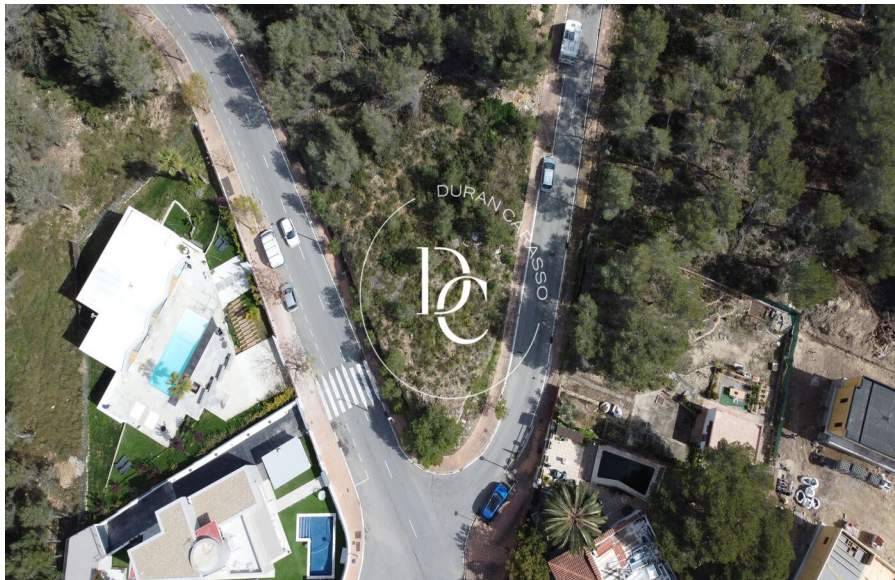

Durán Carasso

Obra nova en venda a Mas Alba, Sant Pere de Ribes

Ref. RV1981

<https://www.durancarasso.es>

Obra nova en venda a Mas Alba

Ref. RV1981

Mas Alba, envoltat de natura, al Parc del Garraf us presentem aquesta fantàstica casa d'obra nova. En breu s'aprecia que el parc d'habitatges en construcció i les nombroses recent construïdes sorprèn pels dissenys moderns, viles de mides generoses en parcel obertes i molt privades. El projecte que us presentem s'assenta en un dels terrenys més ben ubicats, pràcticament a l'entrada de la urbanització. Cantoner, molt pla i orientat a sud, té sol durant tot el dia. En estar elevat respecte a les construccions del voltant ens garanteix més privadesa. La magnífica casa constarà amb 200m2 dividits en un magnànim saló-menjador connectat amb cuina oberta (inclou forn, vitroceràmica i rentavaixelles) ...

Superfície	200 m ²
Parcela	764 m ²
Banys	3

Preu compravenda	799.000 € + impostos
------------------	----------------------

Obra nova en venda a Mas Alba

Ref. RV1981

Obra nova en venda a Mas Alba

Ref. RV1981