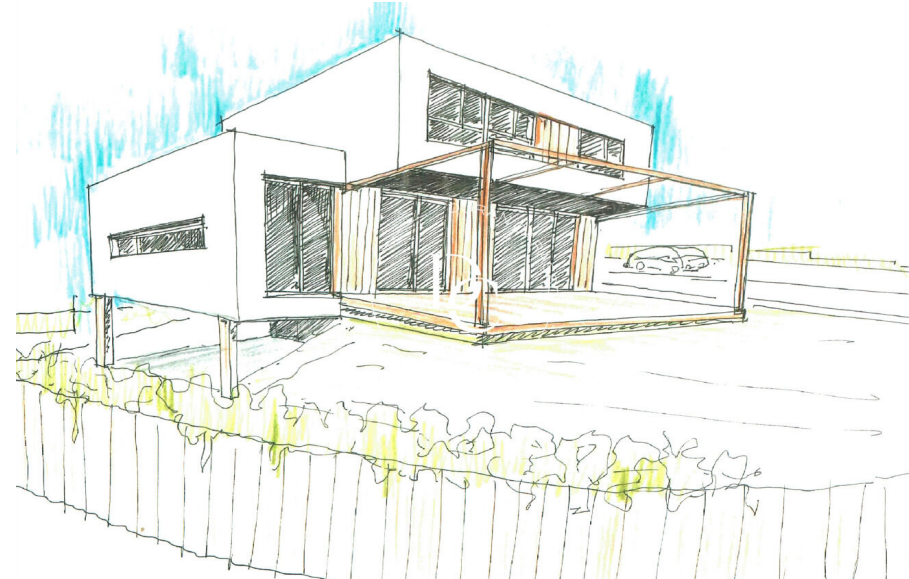

Durán Carasso

Obra nova en venda a Mas Alba, Sant Pere de Ribes

Ref. RV1981

<https://www.durancarasso.es>

Obra nova en venda a Mas Alba

Ref. RV1981

Mas Alba, envoltat de natura, al Parc del Garraf us presentem aquesta fantàstica casa d'obra nova. En breu s'aprecia que el parc d'habitatges en construcció i les nombroses recent construïdes sorprèn pels dissenys moderns, viles de mides generoses en parcel obertes i molt privades. El projecte que us presentem s'assenta en un dels terrenys més ben ubicats, pràcticament a l'entrada de la urbanització. Cantoner, molt pla i orientat a sud, té sol durant tot el dia. En estar elevat respecte a les construccions del voltant ens garanteix més privadesa. La magnífica casa constarà amb 200m2 dividits en un magnànim saló-menjador connectat amb cuina oberta (inclou forn, vitroceràmica i rentavaixelles) ...

Superfície	200 m ²
Parcela	764 m ²
Banys	3

Preu compravenda	799.000 € + impostos
------------------	----------------------

Obra nova en venda a Mas Alba

Ref. RV1981

Obra nova en venda a Mas Alba

Ref. RV1981