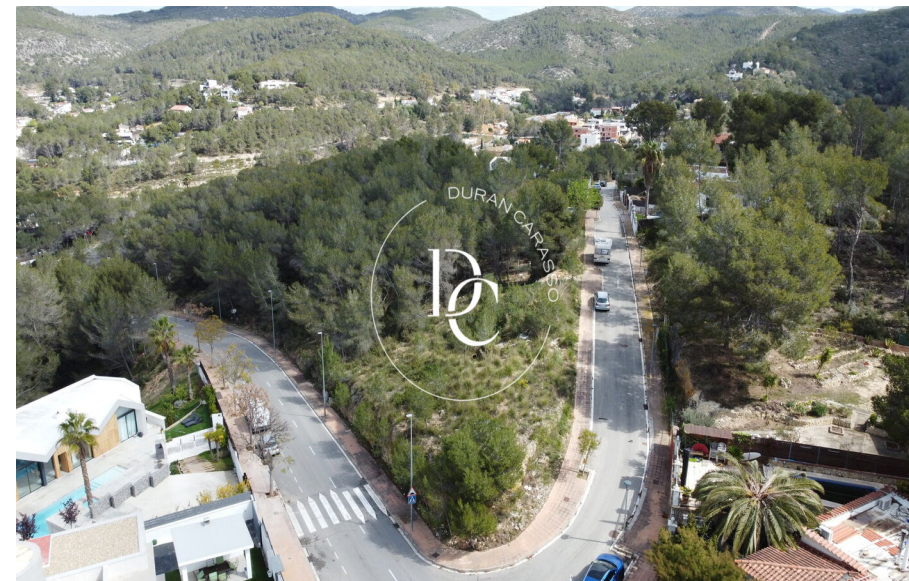

Obra nova en venda a Mas Alba

Ref. RV1981