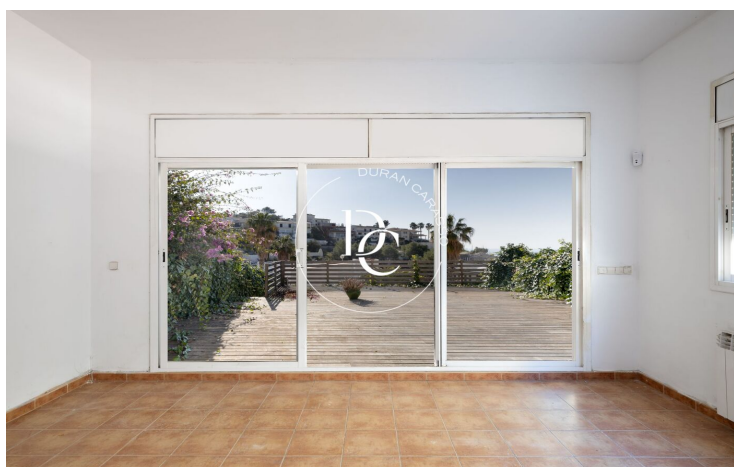

Les dades de cada immoble no són part d'una oferta o d'un contracte. No s'han de considerar exactes o factuais les declaracions fetes per Durán Carasso Grupo Inmobiliario, verbalment o per escrit, respecte de l'immoble, l'estat en què es troba o el valor del mateix. Les fotografies només mostren parts determinades de l'immoble tal com eren en el moment en què es van fer. Les dimensions, àrees i distàncies que es faciliten són només aproximades i han de ser comprovades pel client. Les imatges generades mitjançant ordinador són només una indicació del possible aspecte de l'immoble, i poden canviar en qualsevol moment. La informació sobre un immoble és susceptible de canviar en qualsevol moment.

Contacta amb nosaltres si desitges tenir més informació o programar una visita.