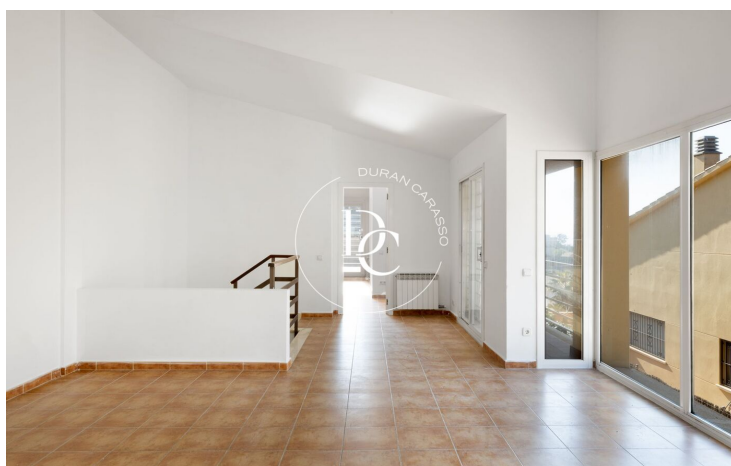

Les dades de cada immoble no són part d'una oferta o d'un contracte. No s'han de considerar exactes o factuais les declaracions fetes per Durán Carasso Grupo Inmobiliario, verbalment o per escrit, respecte de l'immoble, l'estat en què es troba o el valor del mateix. Les fotografies només mostren parts determinades de l'immoble tal com eren en el moment en què es van fer. Les dimensions, àrees i distàncies que es faciliten són només aproximades i han de ser comprovades pel client. Les imatges generades mitjançant ordinador són només una indicació del possible aspecte de l'immoble, i poden canviar en qualsevol moment. La informació sobre un immoble és susceptible de canviar en qualsevol moment.

Contacta amb nosaltres si desitges tenir més informació o programar una visita.