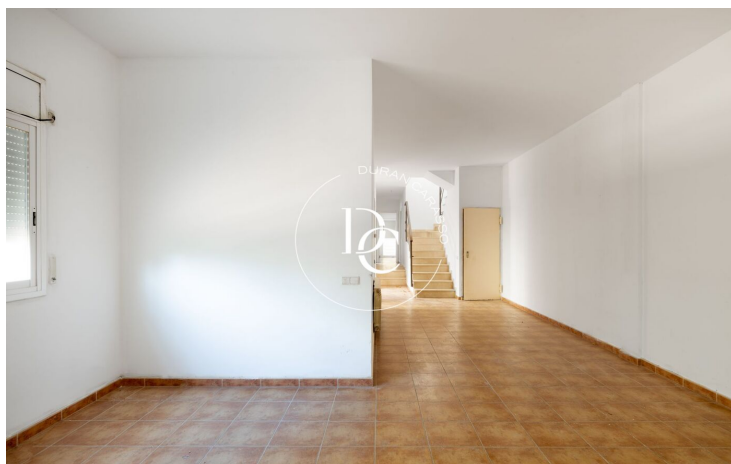

Les dades de cada immoble no són part d'una oferta o d'un contracte. No s'han de considerar exactes o factuais les declaracions fetes per Durán Carasso Grupo Inmobiliario, verbalment o per escrit, respecte de l'immoble, l'estat en què es troba o el valor del mateix. Les fotografies només mostren parts determinades de l'immoble tal com eren en el moment en què es van fer. Les dimensions, àrees i distàncies que es faciliten són només aproximades i han de ser comprovades pel client. Les imatges generades mitjançant ordinador són només una indicació del possible aspecte de l'immoble, i poden canviar en qualsevol moment. La informació sobre un immoble és susceptible de canviar en qualsevol moment.

Contacta amb nosaltres si desitges tenir més informació o programar una visita.