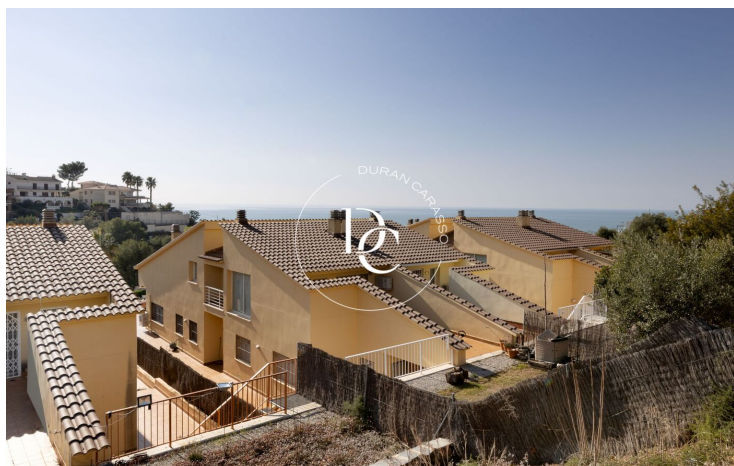

Les dades de cada immoble no són part d'una oferta o d'un contracte. No s'han de considerar exactes o factuais les declaracions fetes per Durán Carasso Grupo Inmobiliario, verbalment o per escrit, respecte de l'immoble, l'estat en què es troba o el valor del mateix. Les fotografies només mostren parts determinades de l'immoble tal com eren en el moment en què es van fer. Les dimensions, àrees i distàncies que es faciliten són només aproximades i han de ser comprovades pel client. Les imatges generades mitjançant ordinador són només una indicació del possible aspecte de l'immoble, i poden canviar en qualsevol moment. La informació sobre un immoble és susceptible de canviar en qualsevol moment.

Contacta amb nosaltres si desitges tenir més informació o programar una visita.