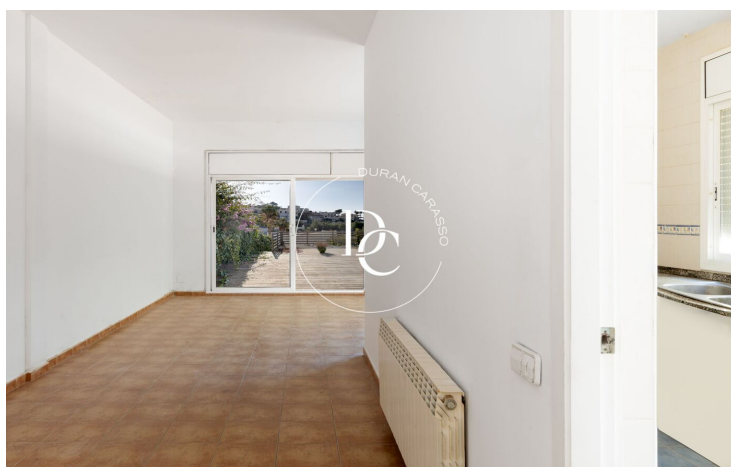

Les dades de cada immoble no són part d'una oferta o d'un contracte. No s'han de considerar exactes o factuais les declaracions fetes per Durán Carasso Grupo Inmobiliario, verbalment o per escrit, respecte de l'immoble, l'estat en què es troba o el valor del mateix. Les fotografies només mostren parts determinades de l'immoble tal com eren en el moment en què es van fer. Les dimensions, àrees i distàncies que es faciliten són només aproximades i han de ser comprovades pel client. Les imatges generades mitjançant ordinador són només una indicació del possible aspecte de l'immoble, i poden canviar en qualsevol moment. La informació sobre un immoble és susceptible de canviar en qualsevol moment.

Contacta amb nosaltres si desitges tenir més informació o programar una visita.