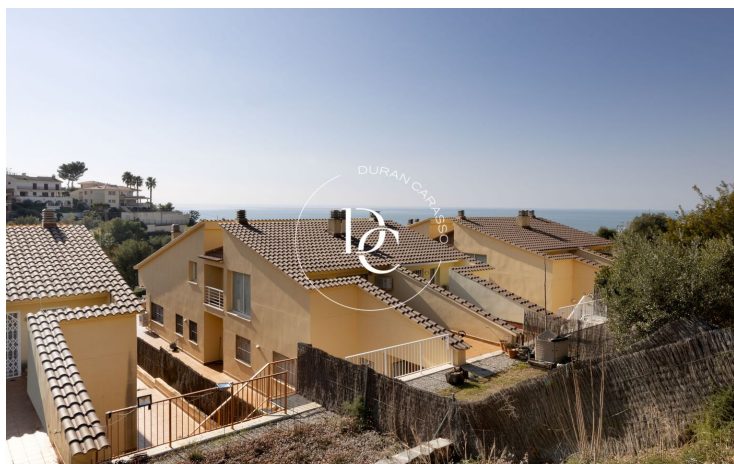

Les dades de cada immoble no són part d'una oferta o d'un contracte. No s'han de considerar exactes o factuais les declaracions fetes per Durán Carasso Grupo Inmobiliario, verbalment o per escrit, respecte de l'immoble, l'estat en què es troba o el valor del mateix. Les fotografies només mostren parts determinades de l'immoble tal com eren en el moment en què es van fer. Les dimensions, àrees i distàncies que es faciliten són només aproximades i han de ser comprovades pel client. Les imatges generades mitjançant ordinador són només una indicació del possible aspecte de l'immoble, i poden canviar en qualsevol moment. La informació sobre un immoble és susceptible de canviar en qualsevol moment.

Contacta amb nosaltres si desitges tenir més informació o programar una visita.