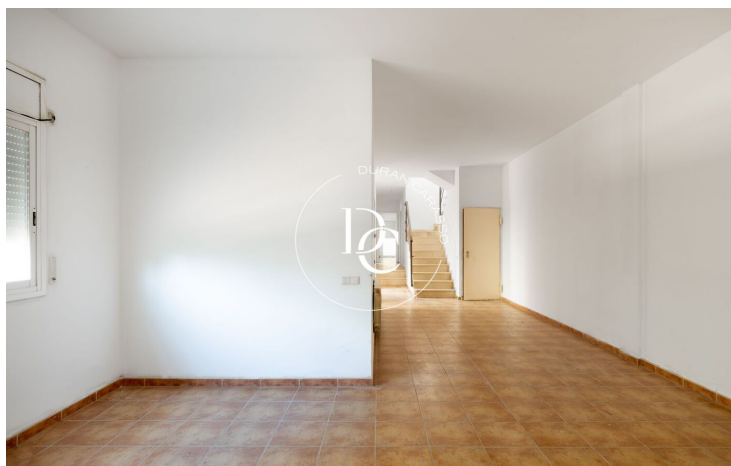

Les dades de cada immoble no són part d'una oferta o d'un contracte. No s'han de considerar exactes o factuais les declaracions fetes per Durán Carasso Grupo Inmobiliario, verbalment o per escrit, respecte de l'immoble, l'estat en què es troba o el valor del mateix. Les fotografies només mostren parts determinades de l'immoble tal com eren en el moment en què es van fer. Les dimensions, àrees i distàncies que es faciliten són només aproximades i han de ser comprovades pel client. Les imatges generades mitjançant ordinador són només una indicació del possible aspecte de l'immoble, i poden canviar en qualsevol moment. La informació sobre un immoble és susceptible de canviar en qualsevol moment.

Contacta amb nosaltres si desitges tenir més informació o programar una visita.