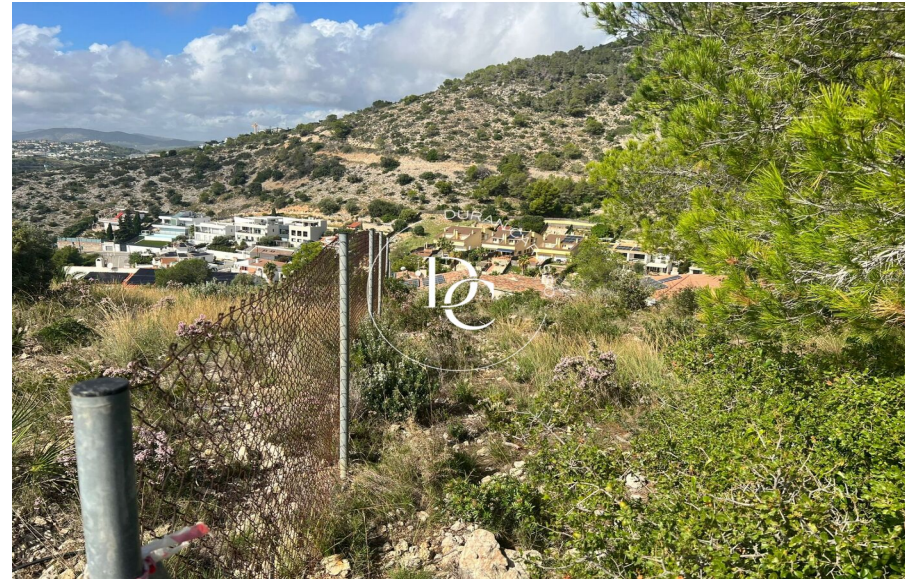

Parcel·la de 773 m2 en venda a Sitges

Ref. 5726