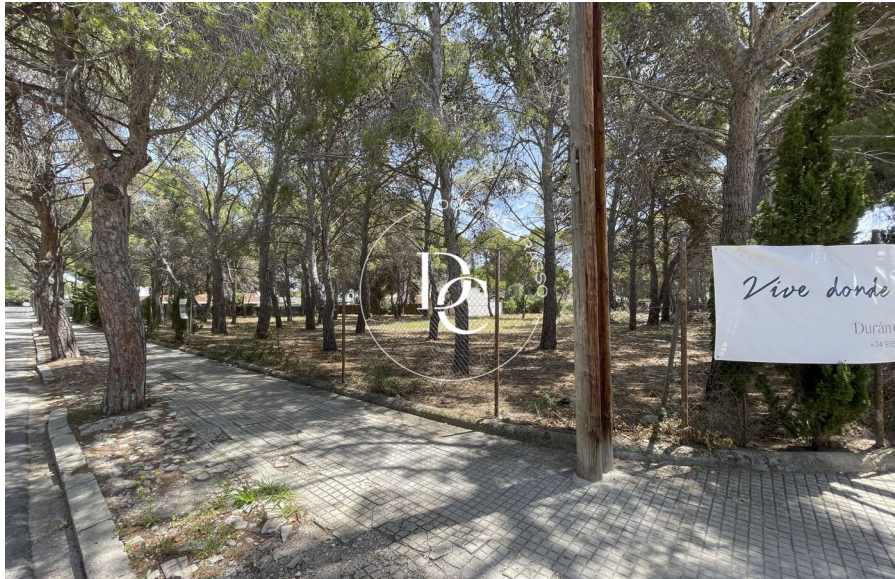

Parcel·la de luxe de 1550 m2 en venda a Sitges

Ref. 5581