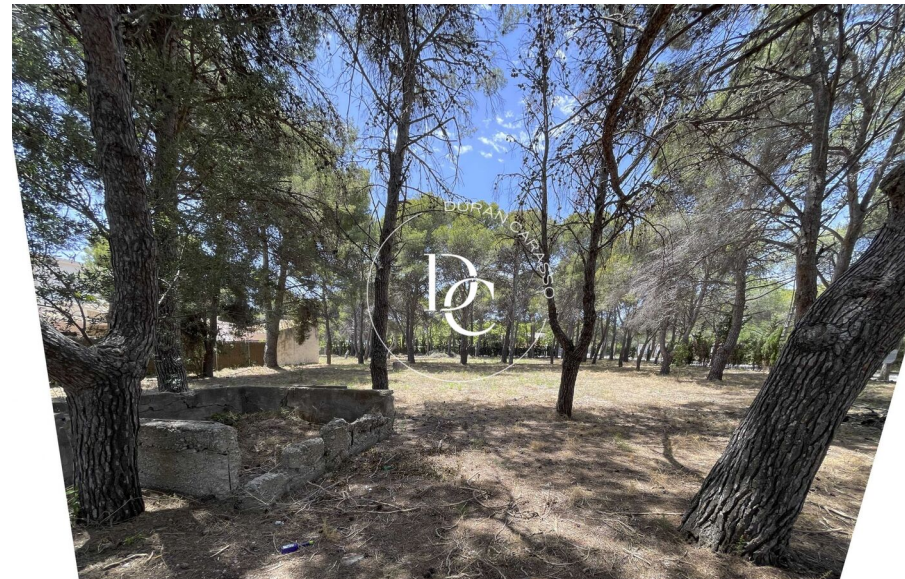

Parcel·la de luxe de 1550 m2 en venda a Sitges

Ref. 5581