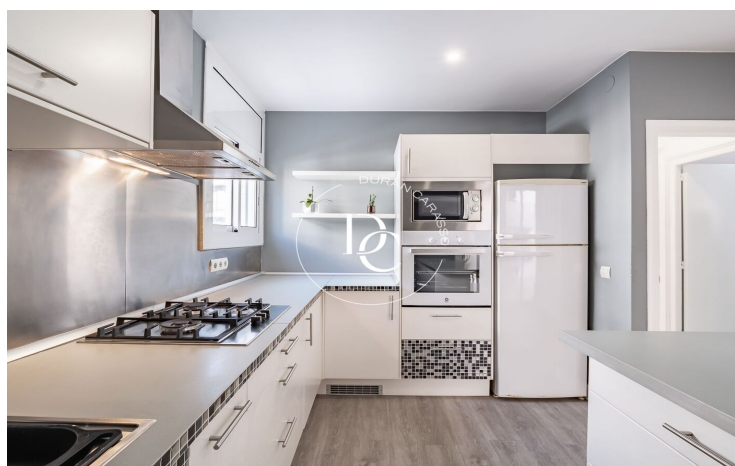

Les dades de cada immoble no són part d'una oferta o d'un contracte. No s'han de considerar exactes o factuais les declaracions fetes per Durán Carasso Grupo Inmobiliario, verbalment o per escrit, respecte de l'immoble, l'estat en què es troba o el valor del mateix. Les fotografies només mostren parts determinades de l'immoble tal com eren en el moment en què es van fer. Les dimensions, àrees i distàncies que es faciliten són només aproximades i han de ser comprovades pel client. Les imatges generades mitjançant ordinador són només una indicació del possible aspecte de l'immoble, i poden canviar en qualsevol moment. La informació sobre un immoble és susceptible de canviar en qualsevol moment.

Contacta amb nosaltres si desitges tenir més informació o programar una visita.