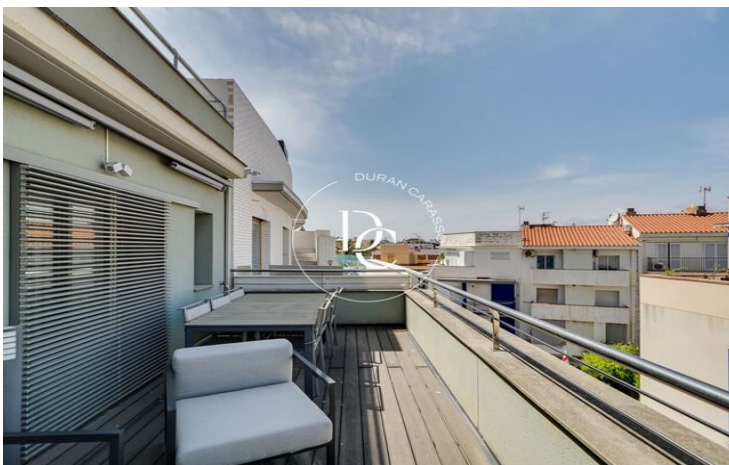

ÀTIC EN VENDA A SANT SEBASTIÀ

Sant Sebastià / Sitges

| | | | |
|----------------------------|--------------------------------|---------------------|-----------------|
| Preu | 990.000 € | ✓ Calefacció | ✓ Vistes al mar |
| Sup. construïda | 103 m ² | ✓ Ascensor | ✓ Parking |
| Sup. útil | 89 m ² | ✓ Terrassa | ✓ Balcó |
| Habitacions | 3 | ✓ Armaris encastats | |
| Banys | 3 | | |
| Classificació energètica | E | | |
| Índex prestació energètica | 192.00 kw h/m ² any | | |
| Classificació d'emissions | E | | |
| Emissions | 39.00 co/m ² any | | |
| Any de construcció | 2009 | | |
| Planta | 3 | | |

Sant Sebastià / Sitges

Espectacular àtic dúplex, a una de les zones amb més demanda de Sitges, la localització és immillorable, a dos minuts del centre, zona platja Sant Sebastià.

Amb vista a la platja ia la Punta de Sitges, quan entrem al pis ens trobem el rebedor on distribueix la zona de dia, un bany complet amb dutxa, cuina independent amb molta llum i galeria.

El saló menjador és ampli molt lluminós i té sortida exterior a una terrassa àmplia amb vistes al mar, seguim i ens trobem dues habitacions dobles que comparteixen un bany complet, una habitació suite amb bany, aquesta habitació té sortida a la terrassa amb vistes indirectes al mar.

El pis està impecable per entrar a viure, disposa d'una terrassa a la part superior molt àmplia tipus solàrium, també disposa de dues places de pàrquing i traster a la mateixa finca.

Viu on mereixes viure.