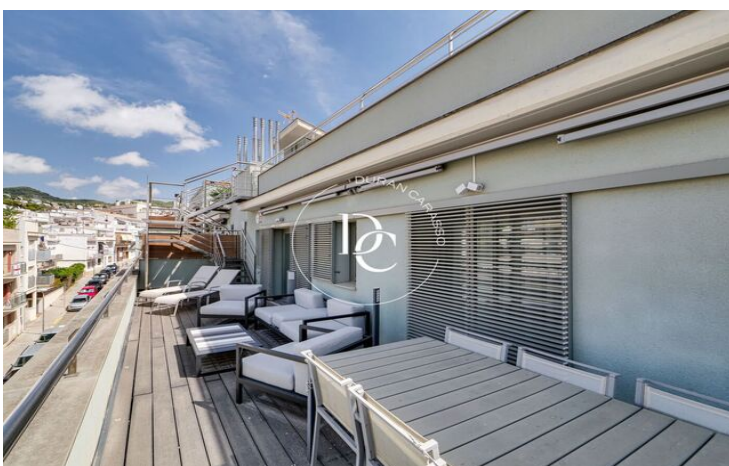

ÀTIC EN VENDA A SANT SEBASTIÀ

Sant Sebastià / Sitges

| | | | |
|----------------------------|--------------------------------|---------------------|-----------------|
| Preu | 990.000 € | ✓ Calefacció | ✓ Vistes al mar |
| Sup. construïda | 103 m ² | ✓ Ascensor | ✓ Parking |
| Sup. útil | 89 m ² | ✓ Terrassa | ✓ Balcó |
| Habitacions | 3 | ✓ Armaris encastats | |
| Banys | 3 | | |
| Classificació energètica | E | | |
| Índex prestació energètica | 192.00 kw h/m ² any | | |
| Classificació d'emissions | E | | |
| Emissions | 39.00 co/m ² any | | |
| Any de construcció | 2009 | | |
| Planta | 3 | | |

Sant Sebastià / Sitges

Espectacular àtic dúplex, a una de les zones amb més demanda de Sitges, la localització és immillorable, a dos minuts del centre, zona platja Sant Sebastià.

Amb vista a la platja ia la Punta de Sitges, quan entrem al pis ens trobem el rebedor on distribueix la zona de dia, un bany complet amb dutxa, cuina independent amb molta llum i galeria.

El saló menjador és ampli molt lluminós i té sortida exterior a una terrassa àmplia amb vistes al mar, seguim i ens trobem dues habitacions dobles que comparteixen un bany complet, una habitació suite amb bany, aquesta habitació té sortida a la terrassa amb vistes indirectes al mar.

El pis està impecable per entrar a viure, disposa d'una terrassa a la part superior molt àmplia tipus solàrium, també disposa de dues places de pàrquing i traster a la mateixa finca.

Viu on mereixes viure.