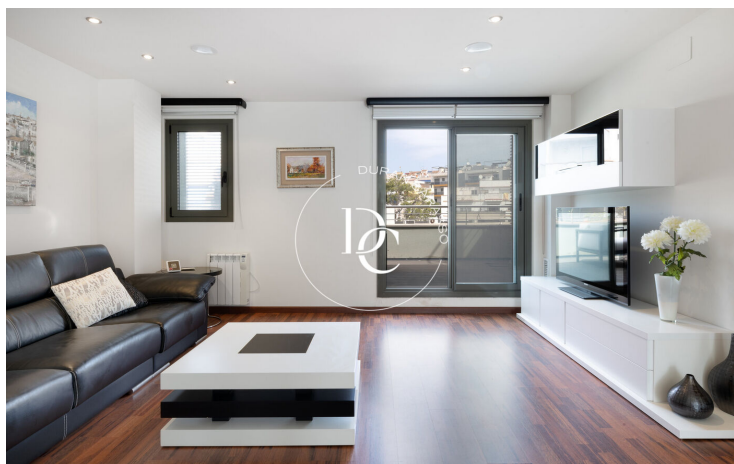

Les dades de cada immoble no són part d'una oferta o d'un contracte. No s'han de considerar exactes o factuais les declaracions fetes per Durán Carasso Grupo Inmobiliario, verbalment o per escrit, respecte de l'immoble, l'estat en què es troba o el valor del mateix. Les fotografies només mostren parts determinades de l'immoble tal com eren en el moment en què es van fer. Les dimensions, àrees i distàncies que es faciliten són només aproximades i han de ser comprovades pel client. Les imatges generades mitjançant ordinador són només una indicació del possible aspecte de l'immoble, i poden canviar en qualsevol moment. La informació sobre un immoble és susceptible de canviar en qualsevol moment.

Contacta amb nosaltres si desitges tenir més informació o programar una visita.