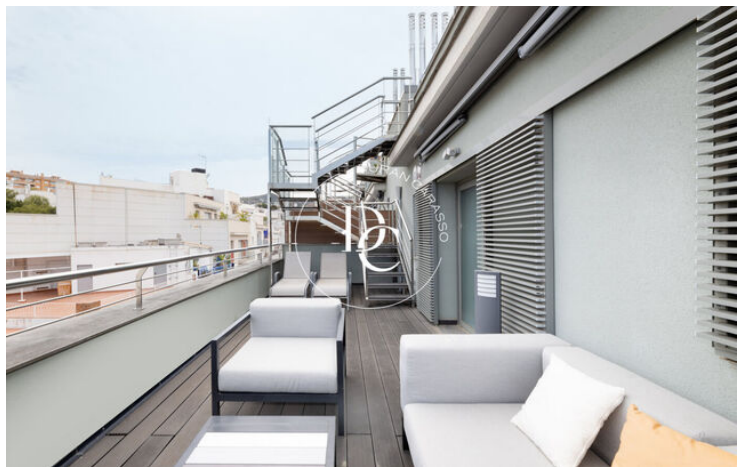

Sant Sebastià / Sitges

Espectacular àtic dúplex, a una de les zones amb més demanda de Sitges, la localització és immillorable, a dos minuts del centre, zona platja Sant Sebastià.

Amb vista a la platja ia la Punta de Sitges, quan entrem al pis ens trobem el rebedor on distribueix la zona de dia, un bany complet amb dutxa, cuina independent amb molta llum i galeria.

El saló menjador és ampli molt lluminós i té sortida exterior a una terrassa àmplia amb vistes al mar, seguim i ens trobem dues habitacions dobles que comparteixen un bany complet, una habitació suite amb bany, aquesta habitació té sortida a la terrassa amb vistes indirectes al mar.

El pis està impecable per entrar a viure, disposa d'una terrassa a la part superior molt àmplia tipus solàrium, també disposa de dues places de pàrquing i traster a la mateixa finca.

Viu on mereixes viure.