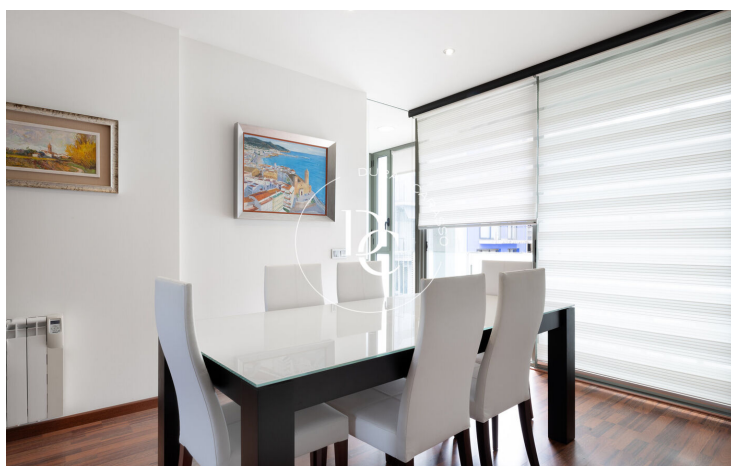

Les dades de cada immoble no són part d'una oferta o d'un contracte. No s'han de considerar exactes o factuais les declaracions fetes per Durán Carasso Grupo Inmobiliario, verbalment o per escrit, respecte de l'immoble, l'estat en què es troba o el valor del mateix. Les fotografies només mostren parts determinades de l'immoble tal com eren en el moment en què es van fer. Les dimensions, àrees i distàncies que es faciliten són només aproximades i han de ser comprovades pel client. Les imatges generades mitjançant ordinador són només una indicació del possible aspecte de l'immoble, i poden canviar en qualsevol moment. La informació sobre un immoble és susceptible de canviar en qualsevol moment.

Contacta amb nosaltres si desitges tenir més informació o programar una visita.