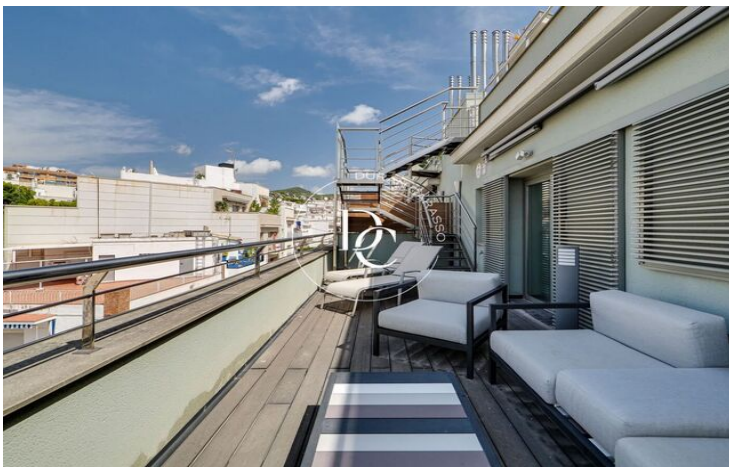

Sant Sebastià / Sitges

Espectacular àtic dúplex, a una de les zones amb més demanda de Sitges, la localització és immillorable, a dos minuts del centre, zona platja Sant Sebastià.

Amb vista a la platja ia la Punta de Sitges, quan entrem al pis ens trobem el rebedor on distribueix la zona de dia, un bany complet amb dutxa, cuina independent amb molta llum i galeria.

El saló menjador és ampli molt lluminós i té sortida exterior a una terrassa àmplia amb vistes al mar, seguim i ens trobem dues habitacions dobles que comparteixen un bany complet, una habitació suite amb bany, aquesta habitació té sortida a la terrassa amb vistes indirectes al mar.

El pis està impecable per entrar a viure, disposa d'una terrassa a la part superior molt àmplia tipus solàrium, també disposa de dues places de pàrquing i traster a la mateixa finca.

Viu on mereixes viure.