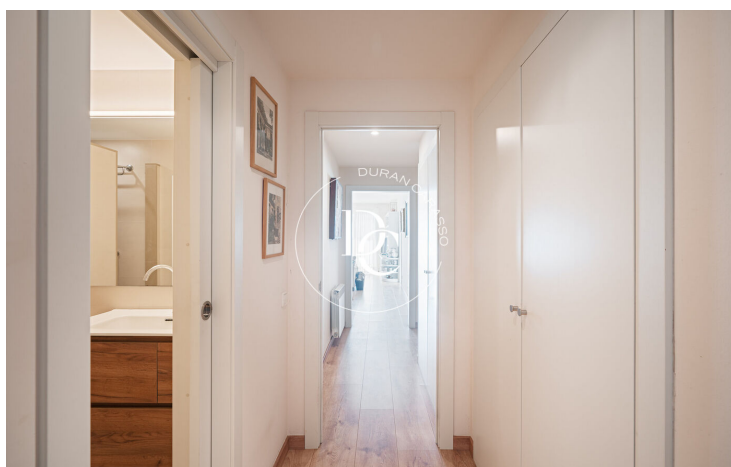

Les dades de cada immoble no són part d'una oferta o d'un contracte. No s'han de considerar exactes o factuais les declaracions fetes per Durán Carasso Grupo Inmobiliario, verbalment o per escrit, respecte de l'immoble, l'estat en què es troba o el valor del mateix. Les fotografies només mostren parts determinades de l'immoble tal com eren en el moment en què es van fer. Les dimensions, àrees i distàncies que es faciliten són només aproximades i han de ser comprovades pel client. Les imatges generades mitjançant ordinador són només una indicació del possible aspecte de l'immoble, i poden canviar en qualsevol moment. La informació sobre un immoble és susceptible de canviar en qualsevol moment.

Contacta amb nosaltres si desitges tenir més informació o programar una visita.