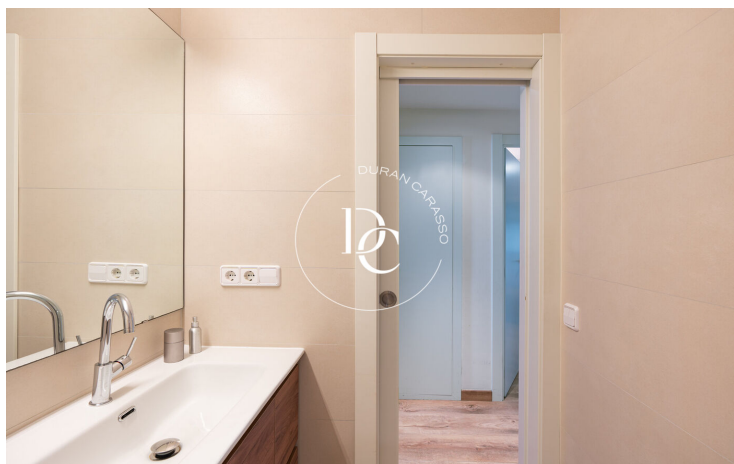

Les dades de cada immoble no són part d'una oferta o d'un contracte. No s'han de considerar exactes o factuais les declaracions fetes per Durán Carasso Grupo Inmobiliario, verbalment o per escrit, respecte de l'immoble, l'estat en què es troba o el valor del mateix. Les fotografies només mostren parts determinades de l'immoble tal com eren en el moment en què es van fer. Les dimensions, àrees i distàncies que es faciliten són només aproximades i han de ser comprovades pel client. Les imatges generades mitjançant ordinador són només una indicació del possible aspecte de l'immoble, i poden canviar en qualsevol moment. La informació sobre un immoble és susceptible de canviar en qualsevol moment.

Contacta amb nosaltres si desitges tenir més informació o programar una visita.