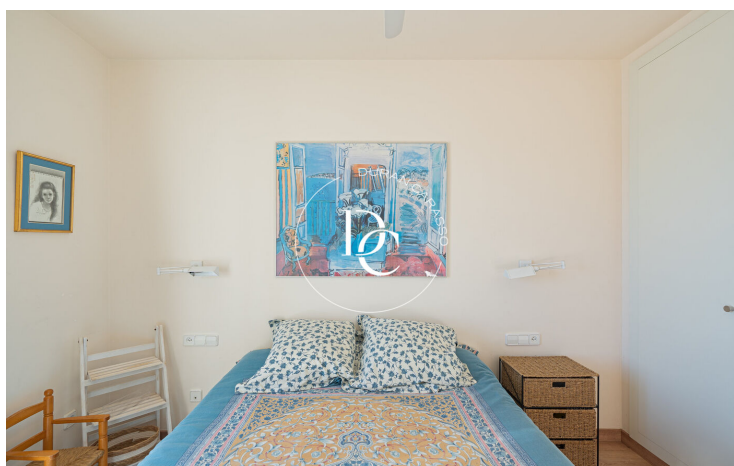

Les dades de cada immoble no són part d'una oferta o d'un contracte. No s'han de considerar exactes o factuais les declaracions fetes per Durán Carasso Grupo Inmobiliario, verbalment o per escrit, respecte de l'immoble, l'estat en què es troba o el valor del mateix. Les fotografies només mostren parts determinades de l'immoble tal com eren en el moment en què es van fer. Les dimensions, àrees i distàncies que es faciliten són només aproximades i han de ser comprovades pel client. Les imatges generades mitjançant ordinador són només una indicació del possible aspecte de l'immoble, i poden canviar en qualsevol moment. La informació sobre un immoble és susceptible de canviar en qualsevol moment.

Contacta amb nosaltres si desitges tenir més informació o programar una visita.