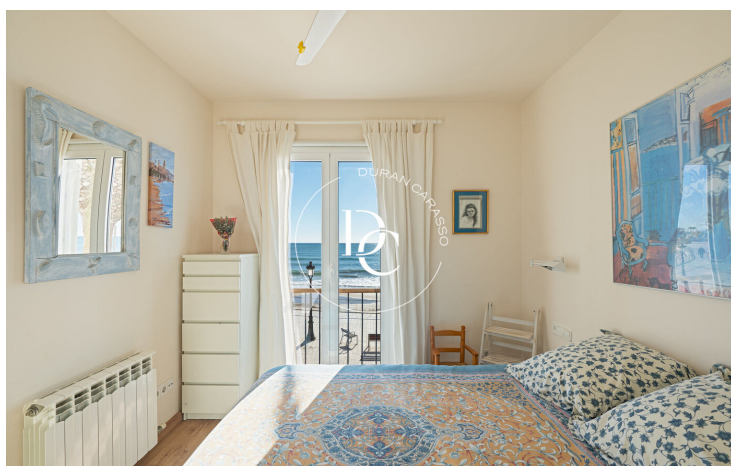

Les dades de cada immoble no són part d'una oferta o d'un contracte. No s'han de considerar exactes o factuais les declaracions fetes per Durán Carasso Grupo Inmobiliario, verbalment o per escrit, respecte de l'immoble, l'estat en què es troba o el valor del mateix. Les fotografies només mostren parts determinades de l'immoble tal com eren en el moment en què es van fer. Les dimensions, àrees i distàncies que es faciliten són només aproximades i han de ser comprovades pel client. Les imatges generades mitjançant ordinador són només una indicació del possible aspecte de l'immoble, i poden canviar en qualsevol moment. La informació sobre un immoble és susceptible de canviar en qualsevol moment.

Contacta amb nosaltres si desitges tenir més informació o programar una visita.