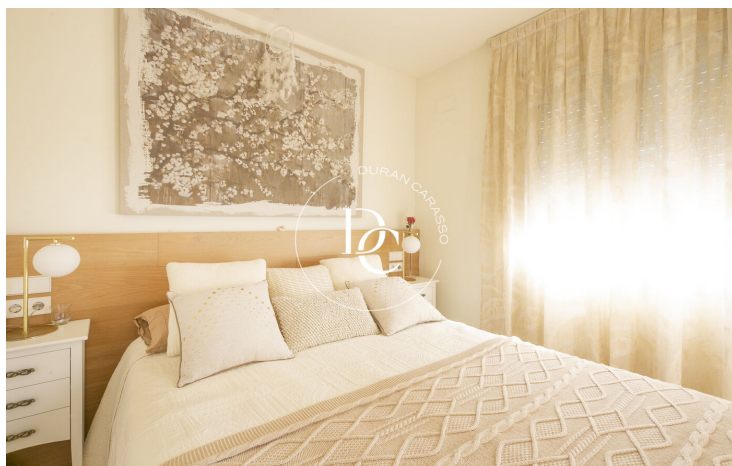

Les dades de cada immoble no són part d'una oferta o d'un contracte. No s'han de considerar exactes o factuais les declaracions fetes per Durán Carasso Grupo Inmobiliario, verbalment o per escrit, respecte de l'immoble, l'estat en què es troba o el valor del mateix. Les fotografies només mostren parts determinades de l'immoble tal com eren en el moment en què es van fer. Les dimensions, àrees i distàncies que es faciliten són només aproximades i han de ser comprovades pel client. Les imatges generades mitjançant ordinador són només una indicació del possible aspecte de l'immoble, i poden canviar en qualsevol moment. La informació sobre un immoble és susceptible de canviar en qualsevol moment.

Contacta amb nosaltres si desitges tenir més informació o programar una visita.