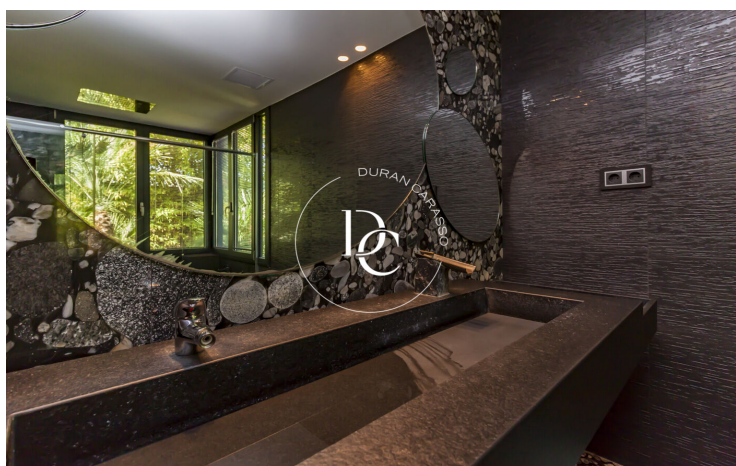

Les dades de cada immoble no són part d'una oferta o d'un contracte. No s'han de considerar exactes o factuais les declaracions fetes per Durán Carasso Grupo Inmobiliario, verbalment o per escrit, respecte de l'immoble, l'estat en què es troba o el valor del mateix. Les fotografies només mostren parts determinades de l'immoble tal com eren en el moment en què es van fer. Les dimensions, àrees i distàncies que es faciliten són només aproximades i han de ser comprovades pel client. Les imatges generades mitjançant ordinador són només una indicació del possible aspecte de l'immoble, i poden canviar en qualsevol moment. La informació sobre un immoble és susceptible de canviar en qualsevol moment.

Contacta amb nosaltres si desitges tenir més informació o programar una visita.