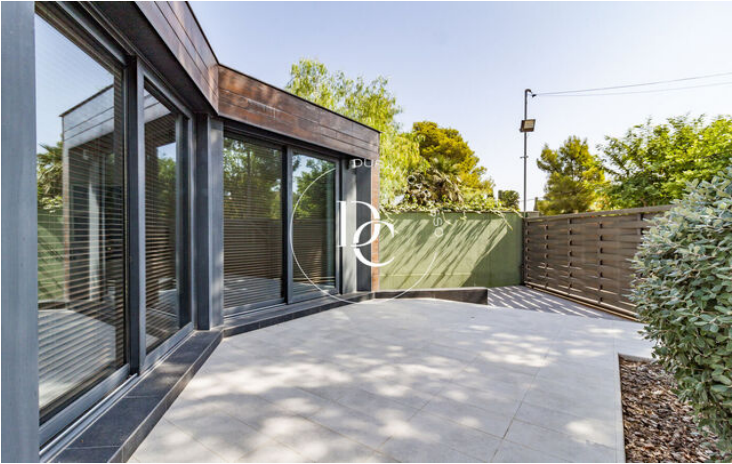

- ✓ Piscina
- ✓ Calefacció
- ✓ Seguretat
- ✓ Aire condicionat
- ✓ Vistes
- ✓ Parking

Terramar / Sitges

En el millor barri de Sitges, es troba aquesta espectacular casa de l'arquitecte Jose Maria Pujol Torres. Compta amb un disseny singular, basat en formes geomètriques triangulars al llarg de tota la casa. Un triangle exterior conforma la façana i a l'interior, un altre triangle conforma un preciós jardí el qual dóna a totes les estances principals de l'habitatge una de les seves parets de plena natura.

L'habitatge es distribueix en tres plantes, a la planta baixa trobem la majoria de les estances. Un ampli saló menjador, quatre dormitoris dobles tots amb bany en suite i una gran cuina amb menjador i saló amb accés a jardí.

La parcel·la té 1.383 m², té un accés des del carrer a l'aparcament, que s'ubica a la planta soterrani i té cabuda per a 7 cotxes. També en aquesta planta hi trobem una habitació de servei, un traster, una habitació de planxa i un saló actualment destinat a sala de música i audiovisual.

Finalment, a la planta superior, a la qual s'accedeix per unes espectaculars escales situades al hall d'entrada, trobem una gran sala o saló polivalent, triangular, envoltat també d'un terrat transitable.