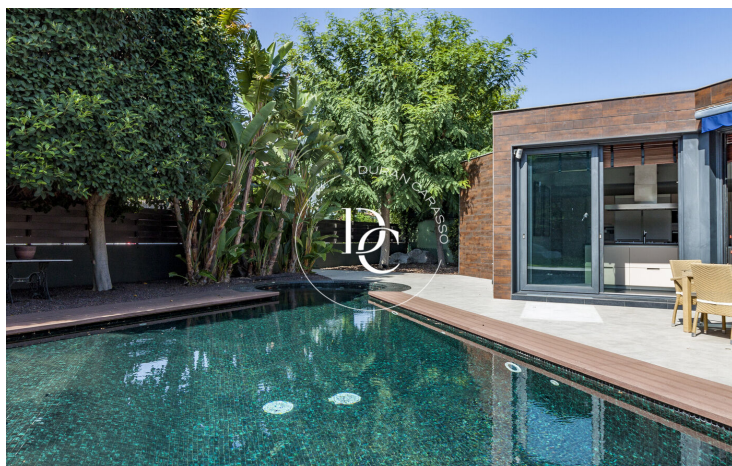

Les dades de cada immoble no són part d'una oferta o d'un contracte. No s'han de considerar exactes o factuais les declaracions fetes per Durán Carasso Grupo Inmobiliario, verbalment o per escrit, respecte de l'immoble, l'estat en què es troba o el valor del mateix. Les fotografies només mostren parts determinades de l'immoble tal com eren en el moment en què es van fer. Les dimensions, àrees i distàncies que es faciliten són només aproximades i han de ser comprovades pel client. Les imatges generades mitjançant ordinador són només una indicació del possible aspecte de l'immoble, i poden canviar en qualsevol moment. La informació sobre un immoble és susceptible de canviar en qualsevol moment.

Contacta amb nosaltres si desitges tenir més informació o programar una visita.