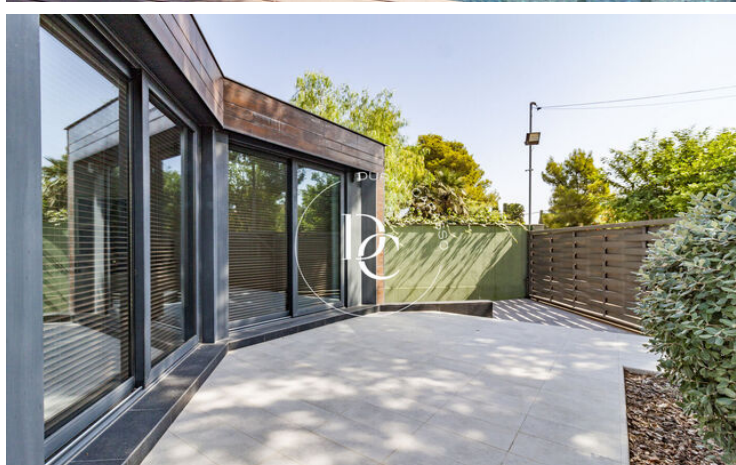

- ✓ Piscina
- ✓ Aire condicionat
- ✓ Calefacció
- ✓ Vistes
- ✓ Seguretat
- ✓ Parking

Terramar / Sitges

En el millor barri de Sitges, es troba aquesta espectacular casa de l'arquitecte Jose Maria Pujol Torres. Compta amb un disseny singular, basat en formes geomètriques triangulars al llarg de tota la casa. Un triangle exterior conforma la façana i a l'interior, un altre triangle conforma un preciós jardí el qual dóna a totes les estances principals de l'habitatge una de les seves parets de plena natura.

L'habitatge es distribueix en tres plantes, a la planta baixa trobem la majoria de les estances. Un ampli saló menjador, quatre dormitoris dobles tots amb bany en suite i una gran cuina amb menjador i saló amb accés a jardí.

La parcel·la té 1.383 m², té un accés des del carrer a l'aparcament, que s'ubica a la planta soterrani i té cabuda per a 7 cotxes. També en aquesta planta hi trobem una habitació de servei, un traster, una habitació de planxa i un saló actualment destinat a sala de música i audiovisual.

Finalment, a la planta superior, a la qual s'accedeix per unes espectaculars escales situades al hall d'entrada, trobem una gran sala o saló polivalent, triangular, envoltat també d'un terrat transitable.