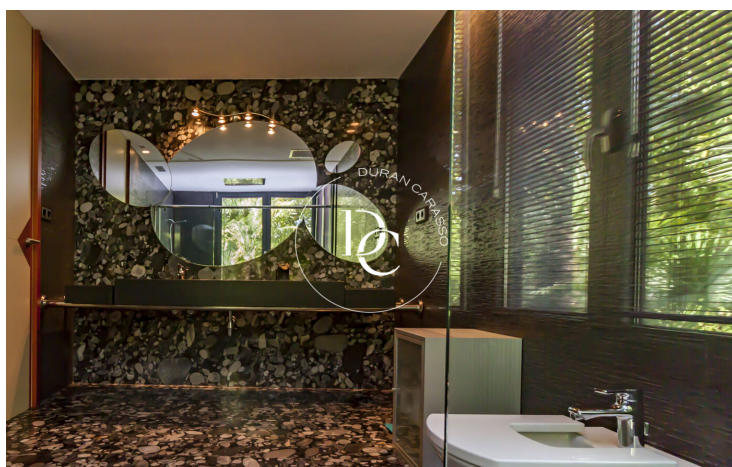

Les dades de cada immoble no són part d'una oferta o d'un contracte. No s'han de considerar exactes o factuais les declaracions fetes per Durán Carasso Grupo Inmobiliario, verbalment o per escrit, respecte de l'immoble, l'estat en què es troba o el valor del mateix. Les fotografies només mostren parts determinades de l'immoble tal com eren en el moment en què es van fer. Les dimensions, àrees i distàncies que es faciliten són només aproximades i han de ser comprovades pel client. Les imatges generades mitjançant ordinador són només una indicació del possible aspecte de l'immoble, i poden canviar en qualsevol moment. La informació sobre un immoble és susceptible de canviar en qualsevol moment.

Contacta amb nosaltres si desitges tenir més informació o programar una visita.