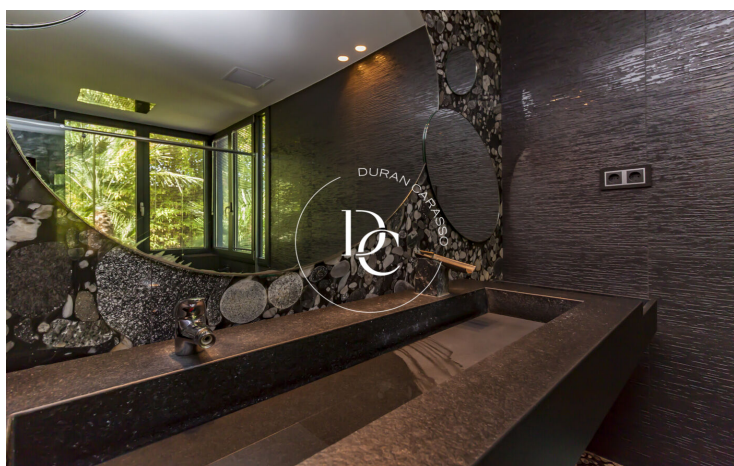

Les dades de cada immoble no són part d'una oferta o d'un contracte. No s'han de considerar exactes o factuais les declaracions fetes per Durán Carasso Grupo Inmobiliario, verbalment o per escrit, respecte de l'immoble, l'estat en què es troba o el valor del mateix. Les fotografies només mostren parts determinades de l'immoble tal com eren en el moment en què es van fer. Les dimensions, àrees i distàncies que es faciliten són només aproximades i han de ser comprovades pel client. Les imatges generades mitjançant ordinador són només una indicació del possible aspecte de l'immoble, i poden canviar en qualsevol moment. La informació sobre un immoble és susceptible de canviar en qualsevol moment.

Contacta amb nosaltres si desitges tenir més informació o programar una visita.