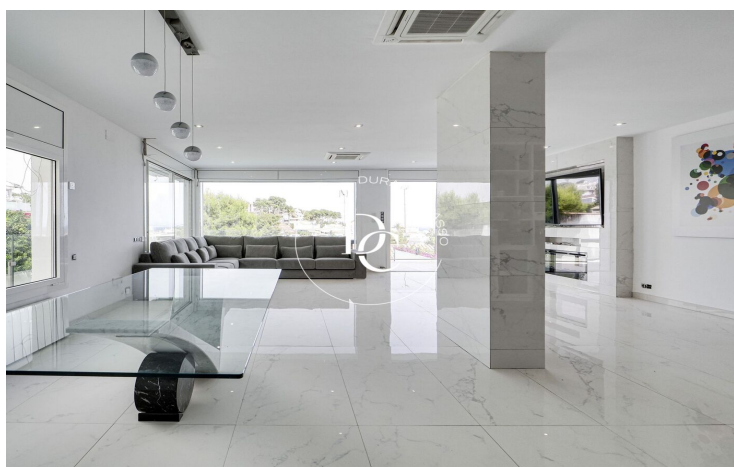

Les dades de cada immoble no són part d'una oferta o d'un contracte. No s'han de considerar exactes o factuais les declaracions fetes per Durán Carasso Grupo Inmobiliario, verbalment o per escrit, respecte de l'immoble, l'estat en què es troba o el valor del mateix. Les fotografies només mostren parts determinades de l'immoble tal com eren en el moment en què es van fer. Les dimensions, àrees i distàncies que es faciliten són només aproximades i han de ser comprovades pel client. Les imatges generades mitjançant ordinador són només una indicació del possible aspecte de l'immoble, i poden canviar en qualsevol moment. La informació sobre un immoble és susceptible de canviar en qualsevol moment.

Contacta amb nosaltres si desitges tenir més informació o programar una visita.