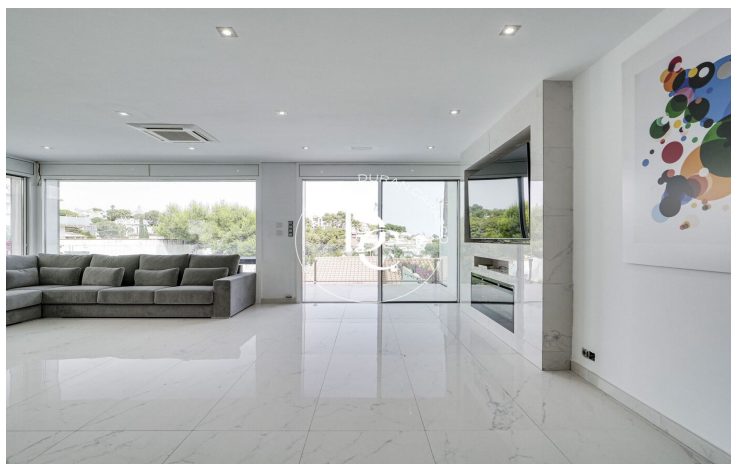

Les dades de cada immoble no són part d'una oferta o d'un contracte. No s'han de considerar exactes o factuais les declaracions fetes per Durán Carasso Grupo Inmobiliario, verbalment o per escrit, respecte de l'immoble, l'estat en què es troba o el valor del mateix. Les fotografies només mostren parts determinades de l'immoble tal com eren en el moment en què es van fer. Les dimensions, àrees i distàncies que es faciliten són només aproximades i han de ser comprovades pel client. Les imatges generades mitjançant ordinador són només una indicació del possible aspecte de l'immoble, i poden canviar en qualsevol moment. La informació sobre un immoble és susceptible de canviar en qualsevol moment.

Contacta amb nosaltres si desitges tenir més informació o programar una visita.