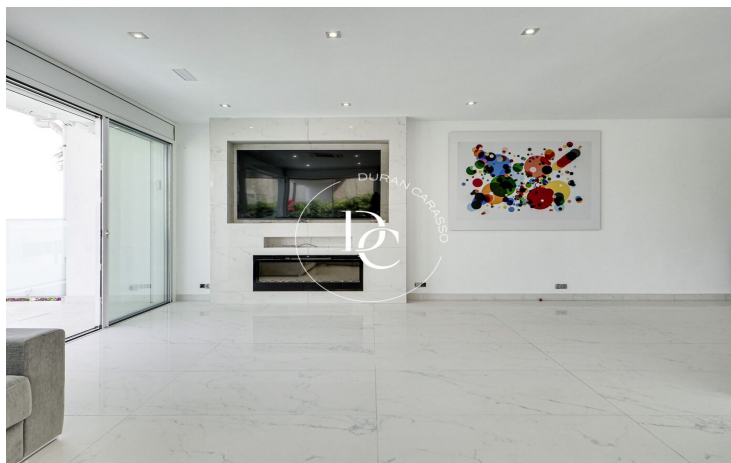

Les dades de cada immoble no són part d'una oferta o d'un contracte. No s'han de considerar exactes o factuais les declaracions fetes per Durán Carasso Grupo Inmobiliario, verbalment o per escrit, respecte de l'immoble, l'estat en què es troba o el valor del mateix. Les fotografies només mostren parts determinades de l'immoble tal com eren en el moment en què es van fer. Les dimensions, àrees i distàncies que es faciliten són només aproximades i han de ser comprovades pel client. Les imatges generades mitjançant ordinador són només una indicació del possible aspecte de l'immoble, i poden canviar en qualsevol moment. La informació sobre un immoble és susceptible de canviar en qualsevol moment.

Contacta amb nosaltres si desitges tenir més informació o programar una visita.