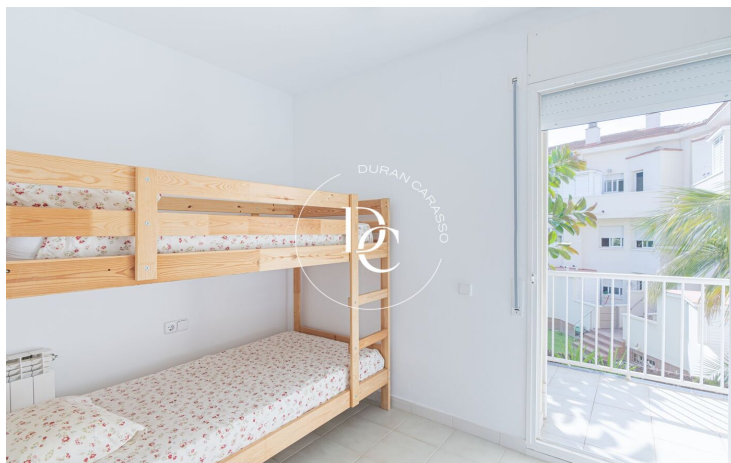

Les dades de cada immoble no són part d'una oferta o d'un contracte. No s'han de considerar exactes o factuais les declaracions fetes per Durán Carasso Grupo Inmobiliario, verbalment o per escrit, respecte de l'immoble, l'estat en què es troba o el valor del mateix. Les fotografies només mostren parts determinades de l'immoble tal com eren en el moment en què es van fer. Les dimensions, àrees i distàncies que es faciliten són només aproximades i han de ser comprovades pel client. Les imatges generades mitjançant ordinador són només una indicació del possible aspecte de l'immoble, i poden canviar en qualsevol moment. La informació sobre un immoble és susceptible de canviar en qualsevol moment.

Contacta amb nosaltres si desitges tenir més informació o programar una visita.