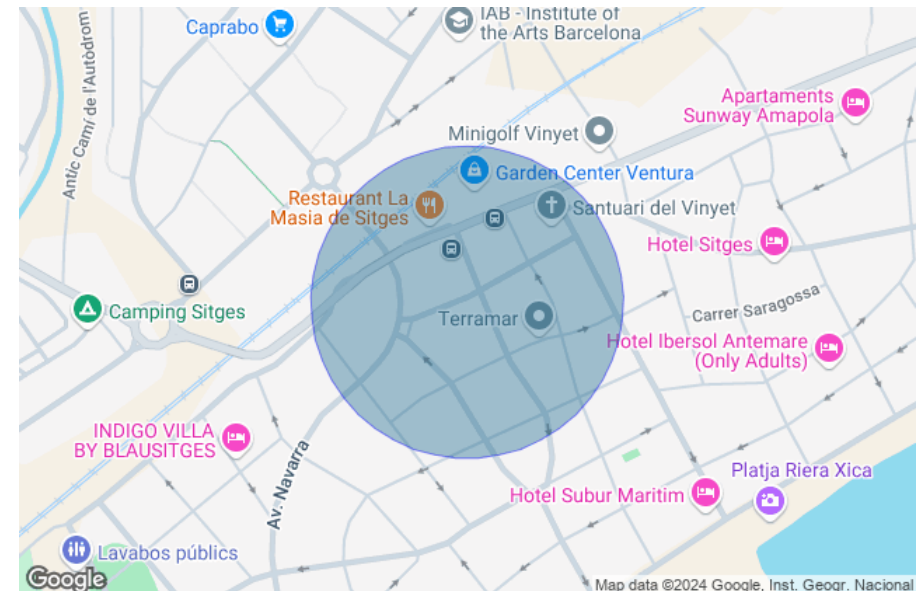

# Durán Carasso

An aerial photograph of a property. The left side shows a large, undeveloped area with sparse vegetation and a dirt road. The right side shows a developed area with a swimming pool, a house, and other buildings. The text 'Durán Carasso' is overlaid on the left side.

## Parcel·la en venda a l'exclusiva zona de Terramar

A la zona del Terramar, a Sitges, a només 10 minuts a peu de la platja i molt a prop de la carretera que connecta Sitges amb Vilanova, es troba aquest solar edificable cantonera. Aquest terreny ofereix una oportunitat única per a aquells que busquen viure en una de les zones més desitjades de la costa catalana. Terramar és coneguda pel seu ambient tranquil i familiar, ideal per a qui busca un estil de vida relaxat. Situat en una cantonada, aquest terreny gaudeix d'una excel·lent visibilitat i accés, cosa que el converteix en una opció ideal per a la construcció d'un habitatge unifamiliar per a la qual tenim projecte. La proximitat a la platja i als serveis locals afegeix un valor significatiu a aquesta propietat. A més, gr&agr...