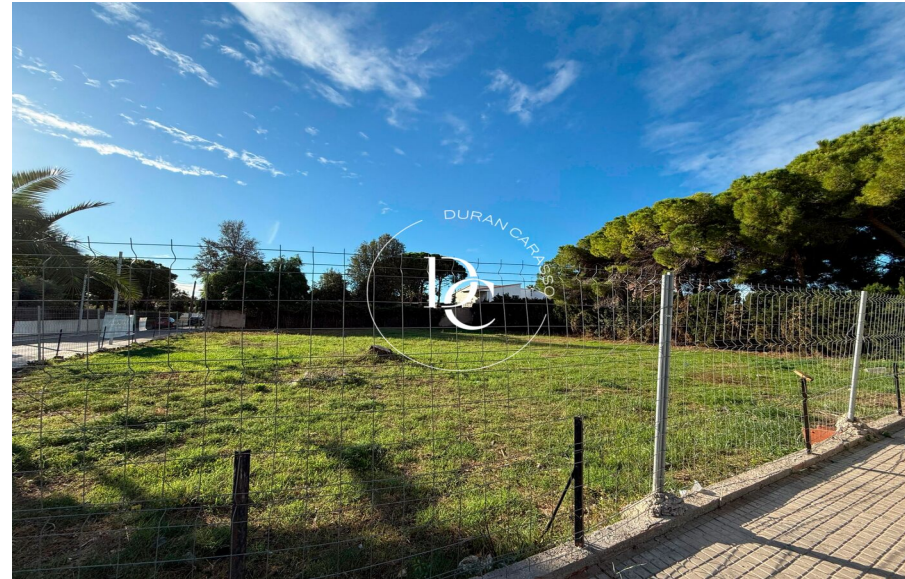

Parcel·la en venda a l'exclusiva zona de Terramar

Ref. 5696