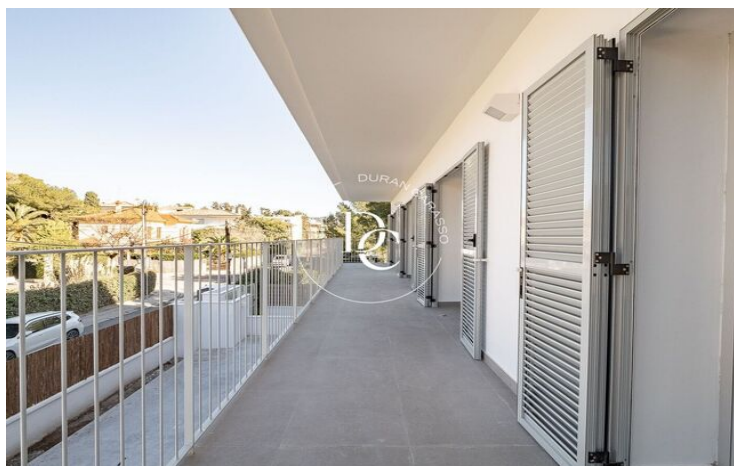

PIS OBRA NOVA DE 99.93 M2 AMB TERRASSA EN LLOGUER AL VINYET, SITGES

Vinyet / Sitges

Preu	2.450 € / mes	✓ Aire condicionat	✓ Calefacció
Sup. construïda	100 m ²	✓ Traster	✓ Ascensor
Sup. útil	80 m ²	✓ Parking	✓ Terrassa
Habitacions	3	✓ Balcó	✓ Armaris encastats
Banys	2		
Classificació energètica	B		
Índex prestació energètica	40.00 kw h/m ² any		
Classificació d'emissions	B		
Emissions	6.00 co/m ² any		
Any de construcció	2025		
Planta	1		

Vinyet / Sitges

Durán Carasso presenta aquest fantàstic apartament de lloguer d'obra nova a segona línia de mar, a la zona del Vinyet.

L'edifici, de nova construcció, es compon de 5 habitatges amb plaça de pàrquing i trasters inclosos a cada unitat.

A més, l'edifici compta amb un terrat d'ús comú per als 5 habitatges on gaudir d'unes vistes panoràmiques de la platja de Sitges

Si estàs buscant lloguer de llarga estada en una de les zones més ben valorades de Sitges, ja més et ve de gust estrenar apartament, no dubtis a visitar aquesta nova promoció en un exclusiu veïnat.