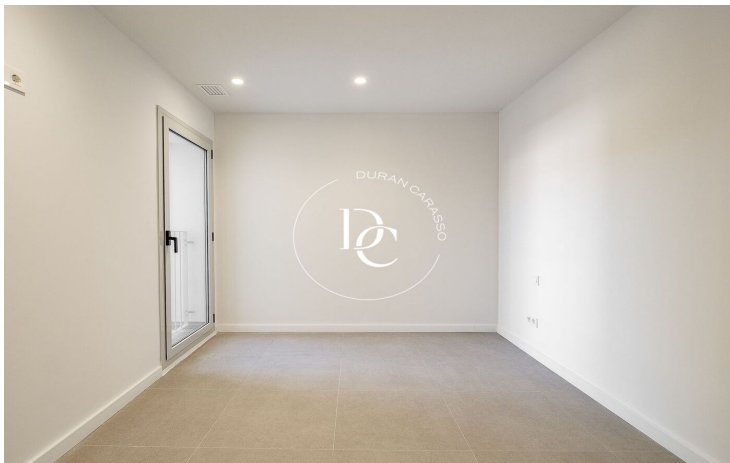

Les dades de cada immoble no són part d'una oferta o d'un contracte. No s'han de considerar exactes o factuais les declaracions fetes per Durán Carasso Grupo Inmobiliario, verbalment o per escrit, respecte de l'immoble, l'estat en què es troba o el valor del mateix. Les fotografies només mostren parts determinades de l'immoble tal com eren en el moment en què es van fer. Les dimensions, àrees i distàncies que es faciliten són només aproximades i han de ser comprovades pel client. Les imatges generades mitjançant ordinador són només una indicació del possible aspecte de l'immoble, i poden canviar en qualsevol moment. La informació sobre un immoble és susceptible de canviar en qualsevol moment.

Contacta amb nosaltres si desitges tenir més informació o programar una visita.