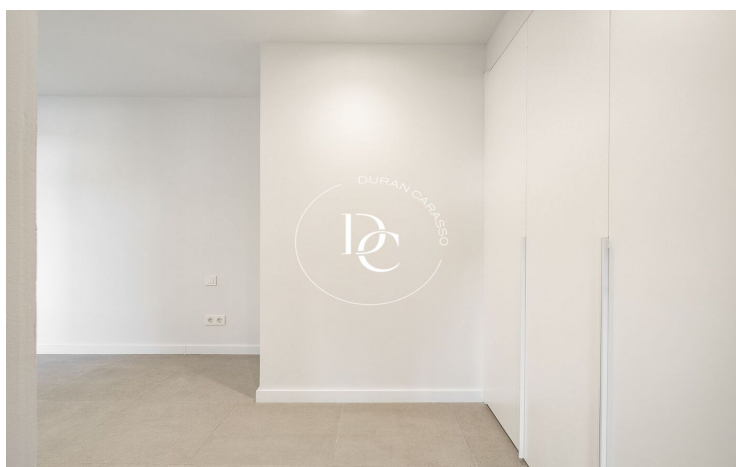

Les dades de cada immoble no són part d'una oferta o d'un contracte. No s'han de considerar exactes o factuais les declaracions fetes per Durán Carasso Grupo Inmobiliario, verbalment o per escrit, respecte de l'immoble, l'estat en què es troba o el valor del mateix. Les fotografies només mostren parts determinades de l'immoble tal com eren en el moment en què es van fer. Les dimensions, àrees i distàncies que es faciliten són només aproximades i han de ser comprovades pel client. Les imatges generades mitjançant ordinador són només una indicació del possible aspecte de l'immoble, i poden canviar en qualsevol moment. La informació sobre un immoble és susceptible de canviar en qualsevol moment.

Contacta amb nosaltres si desitges tenir més informació o programar una visita.