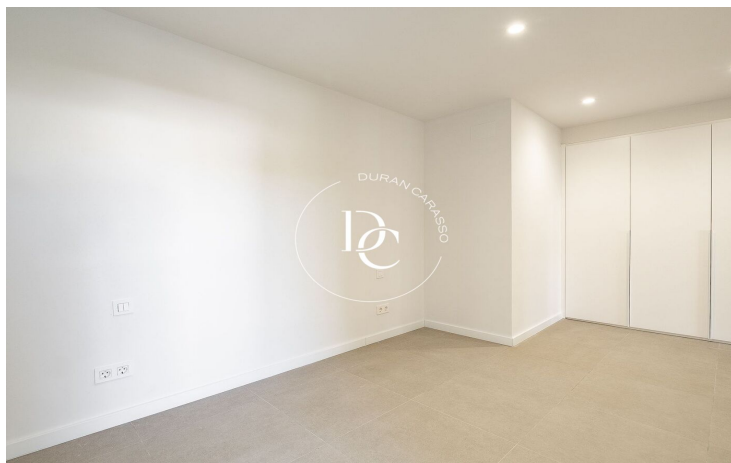

Les dades de cada immoble no són part d'una oferta o d'un contracte. No s'han de considerar exactes o factuais les declaracions fetes per Durán Carasso Grupo Inmobiliario, verbalment o per escrit, respecte de l'immoble, l'estat en què es troba o el valor del mateix. Les fotografies només mostren parts determinades de l'immoble tal com eren en el moment en què es van fer. Les dimensions, àrees i distàncies que es faciliten són només aproximades i han de ser comprovades pel client. Les imatges generades mitjançant ordinador són només una indicació del possible aspecte de l'immoble, i poden canviar en qualsevol moment. La informació sobre un immoble és susceptible de canviar en qualsevol moment.

Contacta amb nosaltres si desitges tenir més informació o programar una visita.