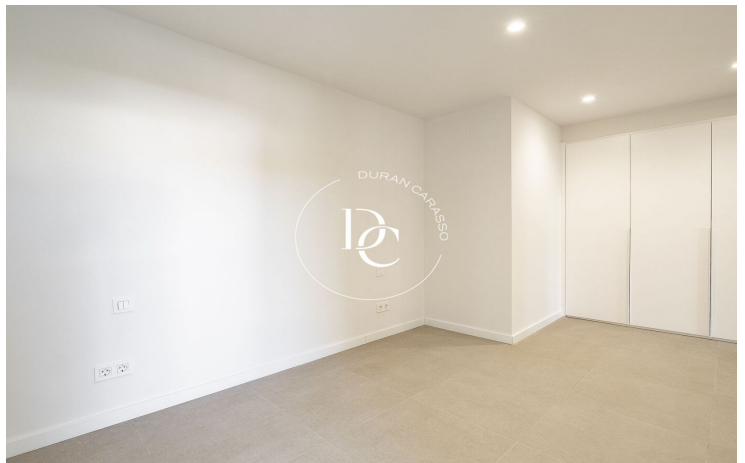

Les dades de cada immoble no són part d'una oferta o d'un contracte. No s'han de considerar exactes o factuais les declaracions fetes per Durán Carasso Grupo Inmobiliario, verbalment o per escrit, respecte de l'immoble, l'estat en què es troba o el valor del mateix. Les fotografies només mostren parts determinades de l'immoble tal com eren en el moment en què es van fer. Les dimensions, àrees i distàncies que es faciliten són només aproximades i han de ser comprovades pel client. Les imatges generades mitjançant ordinador són només una indicació del possible aspecte de l'immoble, i poden canviar en qualsevol moment. La informació sobre un immoble és susceptible de canviar en qualsevol moment.

Contacta amb nosaltres si desitges tenir més informació o programar una visita.