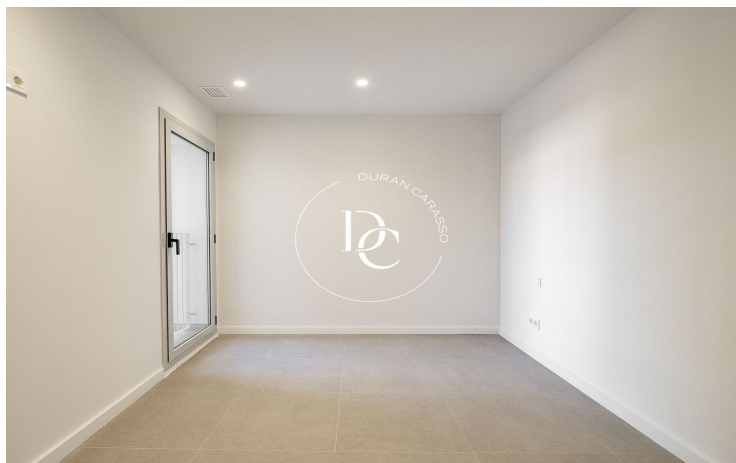

Les dades de cada immoble no són part d'una oferta o d'un contracte. No s'han de considerar exactes o factuais les declaracions fetes per Durán Carasso Grupo Inmobiliario, verbalment o per escrit, respecte de l'immoble, l'estat en què es troba o el valor del mateix. Les fotografies només mostren parts determinades de l'immoble tal com eren en el moment en què es van fer. Les dimensions, àrees i distàncies que es faciliten són només aproximades i han de ser comprovades pel client. Les imatges generades mitjançant ordinador són només una indicació del possible aspecte de l'immoble, i poden canviar en qualsevol moment. La informació sobre un immoble és susceptible de canviar en qualsevol moment.

Contacta amb nosaltres si desitges tenir més informació o programar una visita.