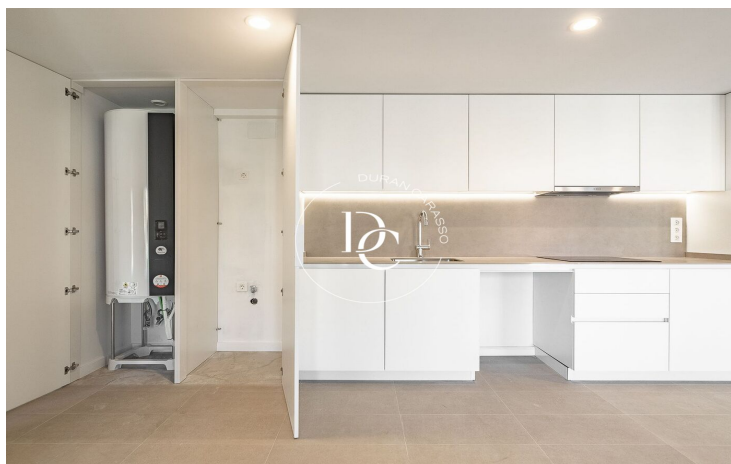

Les dades de cada immoble no són part d'una oferta o d'un contracte. No s'han de considerar exactes o factuais les declaracions fetes per Durán Carasso Grupo Inmobiliario, verbalment o per escrit, respecte de l'immoble, l'estat en què es troba o el valor del mateix. Les fotografies només mostren parts determinades de l'immoble tal com eren en el moment en què es van fer. Les dimensions, àrees i distàncies que es faciliten són només aproximades i han de ser comprovades pel client. Les imatges generades mitjançant ordinador són només una indicació del possible aspecte de l'immoble, i poden canviar en qualsevol moment. La informació sobre un immoble és susceptible de canviar en qualsevol moment.

Contacta amb nosaltres si desitges tenir més informació o programar una visita.