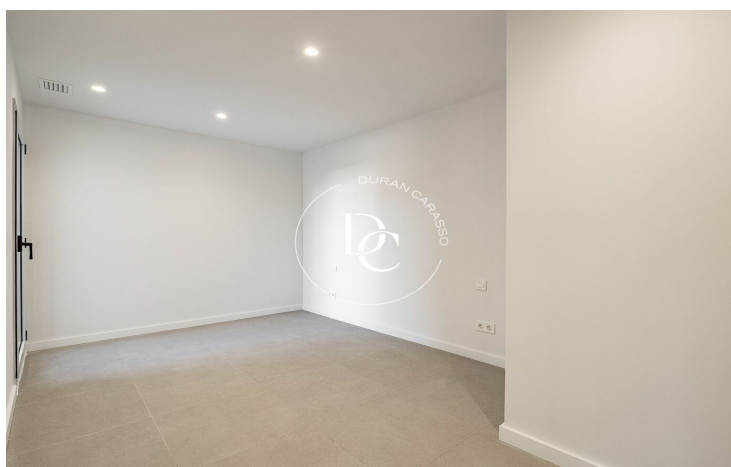

Les dades de cada immoble no són part d'una oferta o d'un contracte. No s'han de considerar exactes o factuais les declaracions fetes per Durán Carasso Grupo Inmobiliario, verbalment o per escrit, respecte de l'immoble, l'estat en què es troba o el valor del mateix. Les fotografies només mostren parts determinades de l'immoble tal com eren en el moment en què es van fer. Les dimensions, àrees i distàncies que es faciliten són només aproximades i han de ser comprovades pel client. Les imatges generades mitjançant ordinador són només una indicació del possible aspecte de l'immoble, i poden canviar en qualsevol moment. La informació sobre un immoble és susceptible de canviar en qualsevol moment.

Contacta amb nosaltres si desitges tenir més informació o programar una visita.