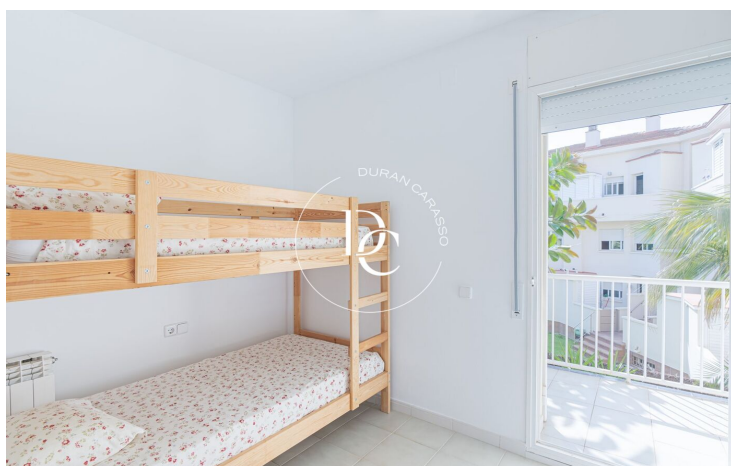

Les dades de cada immoble no són part d'una oferta o d'un contracte. No s'han de considerar exactes o factuais les declaracions fetes per Durán Carasso Grupo Inmobiliario, verbalment o per escrit, respecte de l'immoble, l'estat en què es troba o el valor del mateix. Les fotografies només mostren parts determinades de l'immoble tal com eren en el moment en què es van fer. Les dimensions, àrees i distàncies que es faciliten són només aproximades i han de ser comprovades pel client. Les imatges generades mitjançant ordinador són només una indicació del possible aspecte de l'immoble, i poden canviar en qualsevol moment. La informació sobre un immoble és susceptible de canviar en qualsevol moment.

Contacta amb nosaltres si desitges tenir més informació o programar una visita.