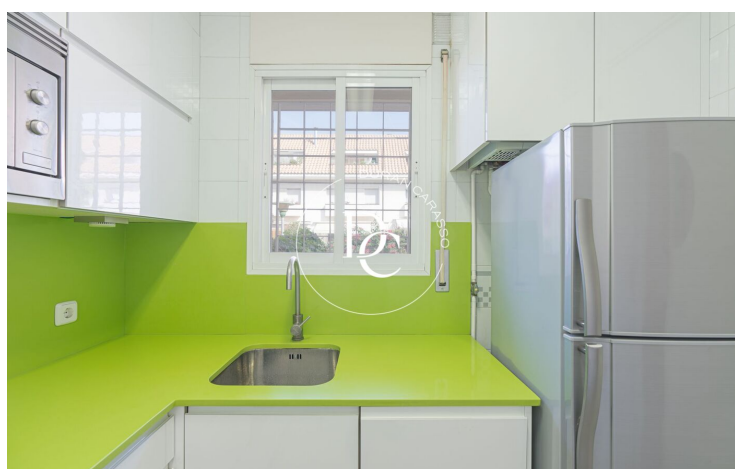

Les dades de cada immoble no són part d'una oferta o d'un contracte. No s'han de considerar exactes o factuais les declaracions fetes per Durán Carasso Grupo Inmobiliario, verbalment o per escrit, respecte de l'immoble, l'estat en què es troba o el valor del mateix. Les fotografies només mostren parts determinades de l'immoble tal com eren en el moment en què es van fer. Les dimensions, àrees i distàncies que es faciliten són només aproximades i han de ser comprovades pel client. Les imatges generades mitjançant ordinador són només una indicació del possible aspecte de l'immoble, i poden canviar en qualsevol moment. La informació sobre un immoble és susceptible de canviar en qualsevol moment.

Contacta amb nosaltres si desitges tenir més informació o programar una visita.