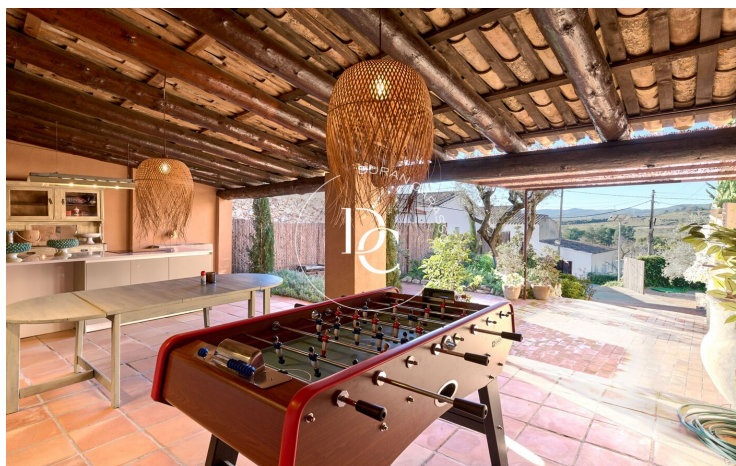

Les dades de cada immoble no són part d'una oferta o d'un contracte. No s'han de considerar exactes o factuais les declaracions fetes per Durán Carasso Grupo Inmobiliario, verbalment o per escrit, respecte de l'immoble, l'estat en què es troba o el valor del mateix. Les fotografies només mostren parts determinades de l'immoble tal com eren en el moment en què es van fer. Les dimensions, àrees i distàncies que es faciliten són només aproximades i han de ser comprovades pel client. Les imatges generades mitjançant ordinador són només una indicació del possible aspecte de l'immoble, i poden canviar en qualsevol moment. La informació sobre un immoble és susceptible de canviar en qualsevol moment.

Contacta amb nosaltres si desitges tenir més informació o programar una visita.