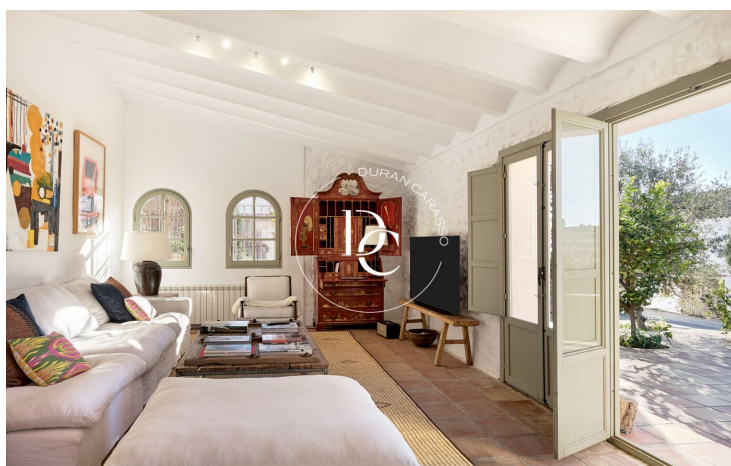

Les dades de cada immoble no són part d'una oferta o d'un contracte. No s'han de considerar exactes o factuais les declaracions fetes per Durán Carasso Grupo Inmobiliario, verbalment o per escrit, respecte de l'immoble, l'estat en què es troba o el valor del mateix. Les fotografies només mostren parts determinades de l'immoble tal com eren en el moment en què es van fer. Les dimensions, àrees i distàncies que es faciliten són només aproximades i han de ser comprovades pel client. Les imatges generades mitjançant ordinador són només una indicació del possible aspecte de l'immoble, i poden canviar en qualsevol moment. La informació sobre un immoble és susceptible de canviar en qualsevol moment.

Contacta amb nosaltres si desitges tenir més informació o programar una visita.