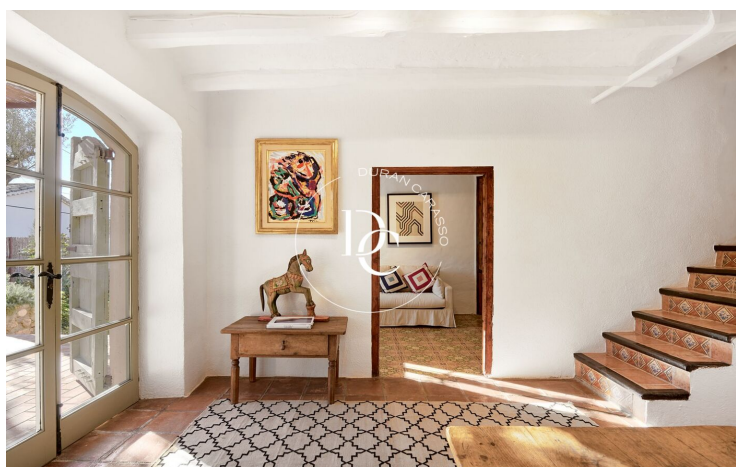

Les dades de cada immoble no són part d'una oferta o d'un contracte. No s'han de considerar exactes o factuais les declaracions fetes per Durán Carasso Grupo Inmobiliario, verbalment o per escrit, respecte de l'immoble, l'estat en què es troba o el valor del mateix. Les fotografies només mostren parts determinades de l'immoble tal com eren en el moment en què es van fer. Les dimensions, àrees i distàncies que es faciliten són només aproximades i han de ser comprovades pel client. Les imatges generades mitjançant ordinador són només una indicació del possible aspecte de l'immoble, i poden canviar en qualsevol moment. La informació sobre un immoble és susceptible de canviar en qualsevol moment.

Contacta amb nosaltres si desitges tenir més informació o programar una visita.