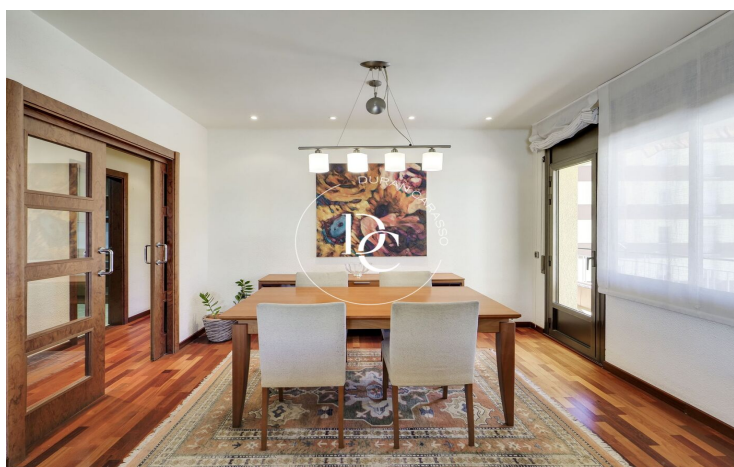

Les dades de cada immoble no són part d'una oferta o d'un contracte. No s'han de considerar exactes o factuais les declaracions fetes per Durán Carasso Grupo Inmobiliario, verbalment o per escrit, respecte de l'immoble, l'estat en què es troba o el valor del mateix. Les fotografies només mostren parts determinades de l'immoble tal com eren en el moment en què es van fer. Les dimensions, àrees i distàncies que es faciliten són només aproximades i han de ser comprovades pel client. Les imatges generades mitjançant ordinador són només una indicació del possible aspecte de l'immoble, i poden canviar en qualsevol moment. La informació sobre un immoble és susceptible de canviar en qualsevol moment.

Contacta amb nosaltres si desitges tenir més informació o programar una visita.