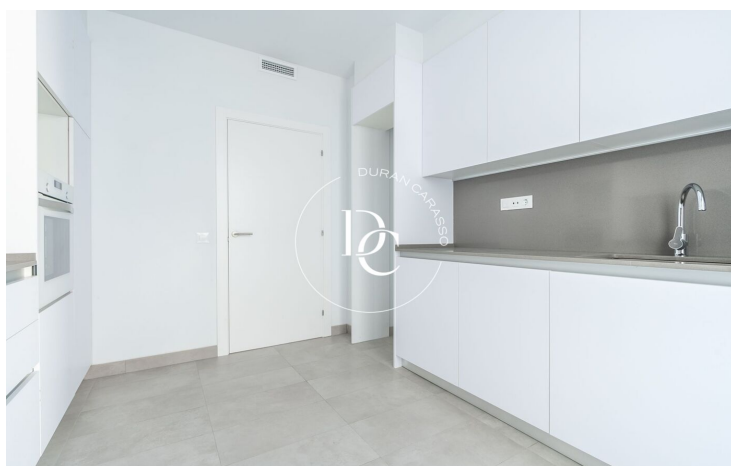

Les dades de cada immoble no són part d'una oferta o d'un contracte. No s'han de considerar exactes o factuais les declaracions fetes per Durán Carasso Grupo Inmobiliario, verbalment o per escrit, respecte de l'immoble, l'estat en què es troba o el valor del mateix. Les fotografies només mostren parts determinades de l'immoble tal com eren en el moment en què es van fer. Les dimensions, àrees i distàncies que es faciliten són només aproximades i han de ser comprovades pel client. Les imatges generades mitjançant ordinador són només una indicació del possible aspecte de l'immoble, i poden canviar en qualsevol moment. La informació sobre un immoble és susceptible de canviar en qualsevol moment.

Contacta amb nosaltres si desitges tenir més informació o programar una visita.