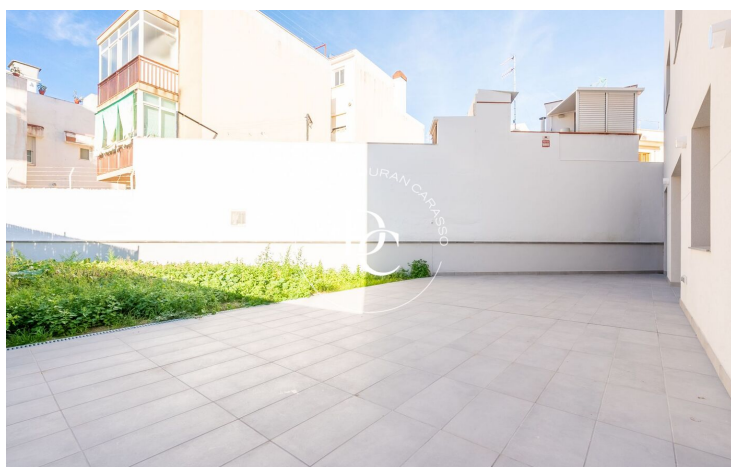

Les dades de cada immoble no són part d'una oferta o d'un contracte. No s'han de considerar exactes o factuais les declaracions fetes per Durán Carasso Grupo Inmobiliario, verbalment o per escrit, respecte de l'immoble, l'estat en què es troba o el valor del mateix. Les fotografies només mostren parts determinades de l'immoble tal com eren en el moment en què es van fer. Les dimensions, àrees i distàncies que es faciliten són només aproximades i han de ser comprovades pel client. Les imatges generades mitjançant ordinador són només una indicació del possible aspecte de l'immoble, i poden canviar en qualsevol moment. La informació sobre un immoble és susceptible de canviar en qualsevol moment.

Contacta amb nosaltres si desitges tenir més informació o programar una visita.