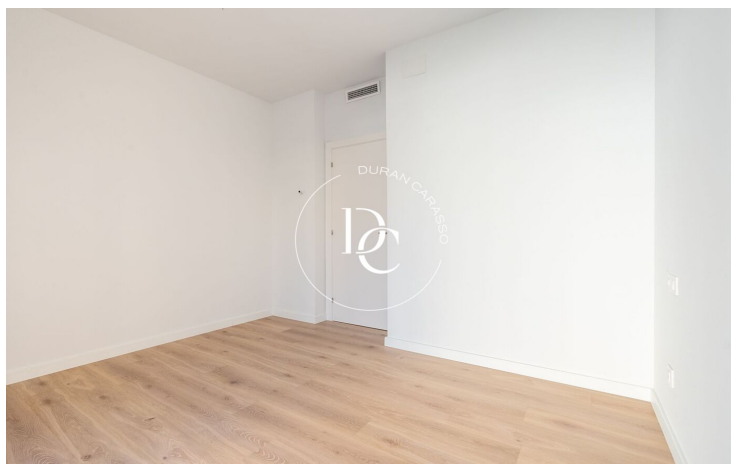

Les dades de cada immoble no són part d'una oferta o d'un contracte. No s'han de considerar exactes o factuais les declaracions fetes per Durán Carasso Grupo Inmobiliario, verbalment o per escrit, respecte de l'immoble, l'estat en què es troba o el valor del mateix. Les fotografies només mostren parts determinades de l'immoble tal com eren en el moment en què es van fer. Les dimensions, àrees i distàncies que es faciliten són només aproximades i han de ser comprovades pel client. Les imatges generades mitjançant ordinador són només una indicació del possible aspecte de l'immoble, i poden canviar en qualsevol moment. La informació sobre un immoble és susceptible de canviar en qualsevol moment.

Contacta amb nosaltres si desitges tenir més informació o programar una visita.