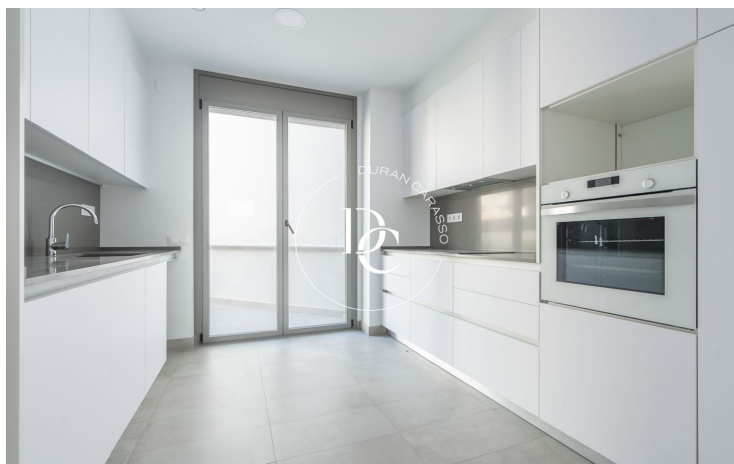

Les dades de cada immoble no són part d'una oferta o d'un contracte. No s'han de considerar exactes o factuais les declaracions fetes per Durán Carasso Grupo Inmobiliario, verbalment o per escrit, respecte de l'immoble, l'estat en què es troba o el valor del mateix. Les fotografies només mostren parts determinades de l'immoble tal com eren en el moment en què es van fer. Les dimensions, àrees i distàncies que es faciliten són només aproximades i han de ser comprovades pel client. Les imatges generades mitjançant ordinador són només una indicació del possible aspecte de l'immoble, i poden canviar en qualsevol moment. La informació sobre un immoble és susceptible de canviar en qualsevol moment.

Contacta amb nosaltres si desitges tenir més informació o programar una visita.