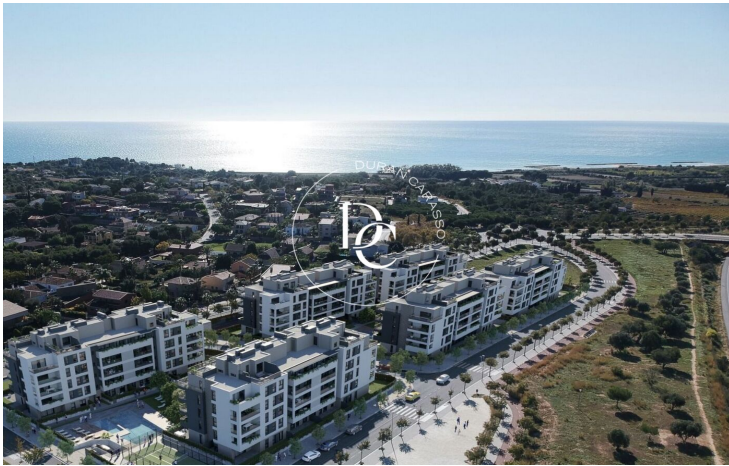

Les dades de cada immoble no són part d'una oferta o d'un contracte. No s'han de considerar exactes o factuais les declaracions fetes per Durán Carasso Grupo Inmobiliario, verbalment o per escrit, respecte de l'immoble, l'estat en què es troba o el valor del mateix. Les fotografies només mostren parts determinades de l'immoble tal com eren en el moment en què es van fer. Les dimensions, àrees i distàncies que es faciliten són només aproximades i han de ser comprovades pel client. Les imatges generades mitjançant ordinador són només una indicació del possible aspecte de l'immoble, i poden canviar en qualsevol moment. La informació sobre un immoble és susceptible de canviar en qualsevol moment.

Contacta amb nosaltres si desitges tenir més informació o programar una visita.