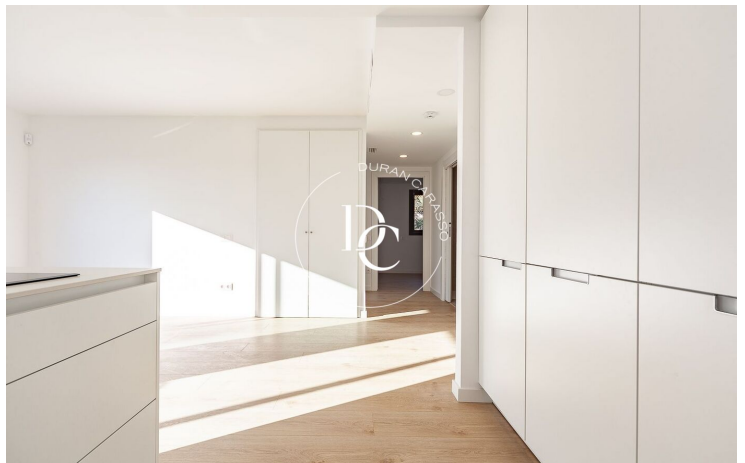

Les dades de cada immoble no són part d'una oferta o d'un contracte. No s'han de considerar exactes o factuais les declaracions fetes per Durán Carasso Grupo Inmobiliario, verbalment o per escrit, respecte de l'immoble, l'estat en què es troba o el valor del mateix. Les fotografies només mostren parts determinades de l'immoble tal com eren en el moment en què es van fer. Les dimensions, àrees i distàncies que es faciliten són només aproximades i han de ser comprovades pel client. Les imatges generades mitjançant ordinador són només una indicació del possible aspecte de l'immoble, i poden canviar en qualsevol moment. La informació sobre un immoble és susceptible de canviar en qualsevol moment.

Contacta amb nosaltres si desitges tenir més informació o programar una visita.