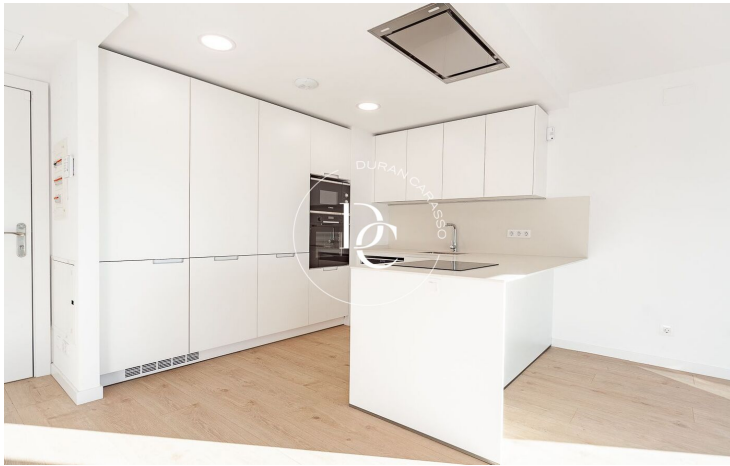

Les dades de cada immoble no són part d'una oferta o d'un contracte. No s'han de considerar exactes o factuais les declaracions fetes per Durán Carasso Grupo Inmobiliario, verbalment o per escrit, respecte de l'immoble, l'estat en què es troba o el valor del mateix. Les fotografies només mostren parts determinades de l'immoble tal com eren en el moment en què es van fer. Les dimensions, àrees i distàncies que es faciliten són només aproximades i han de ser comprovades pel client. Les imatges generades mitjançant ordinador són només una indicació del possible aspecte de l'immoble, i poden canviar en qualsevol moment. La informació sobre un immoble és susceptible de canviar en qualsevol moment.

Contacta amb nosaltres si desitges tenir més informació o programar una visita.