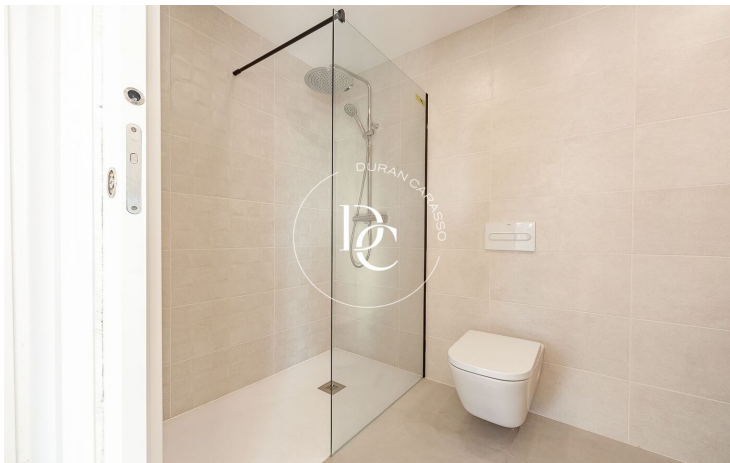

Les dades de cada immoble no són part d'una oferta o d'un contracte. No s'han de considerar exactes o factuais les declaracions fetes per Durán Carasso Grupo Inmobiliario, verbalment o per escrit, respecte de l'immoble, l'estat en què es troba o el valor del mateix. Les fotografies només mostren parts determinades de l'immoble tal com eren en el moment en què es van fer. Les dimensions, àrees i distàncies que es faciliten són només aproximades i han de ser comprovades pel client. Les imatges generades mitjançant ordinador són només una indicació del possible aspecte de l'immoble, i poden canviar en qualsevol moment. La informació sobre un immoble és susceptible de canviar en qualsevol moment.

Contacta amb nosaltres si desitges tenir més informació o programar una visita.