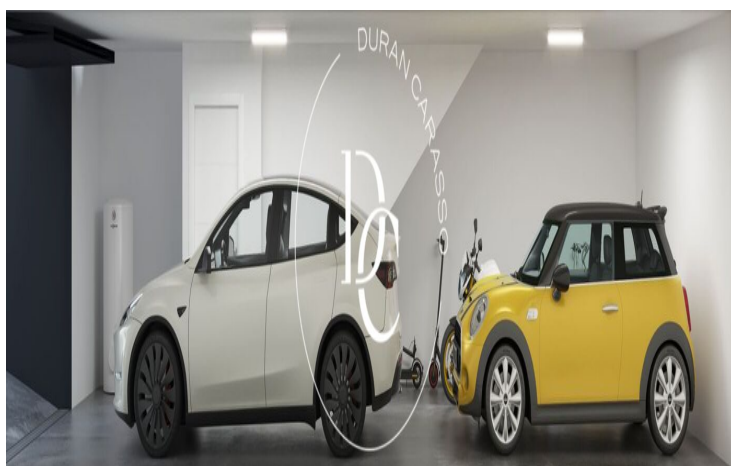

Les dades de cada immoble no són part d'una oferta o d'un contracte. No s'han de considerar exactes o factuais les declaracions fetes per Durán Carasso Grupo Inmobiliario, verbalment o per escrit, respecte de l'immoble, l'estat en què es troba o el valor del mateix. Les fotografies només mostren parts determinades de l'immoble tal com eren en el moment en què es van fer. Les dimensions, àrees i distàncies que es faciliten són només aproximades i han de ser comprovades pel client. Les imatges generades mitjançant ordinador són només una indicació del possible aspecte de l'immoble, i poden canviar en qualsevol moment. La informació sobre un immoble és susceptible de canviar en qualsevol moment.

Contacta amb nosaltres si desitges tenir més informació o programar una visita.