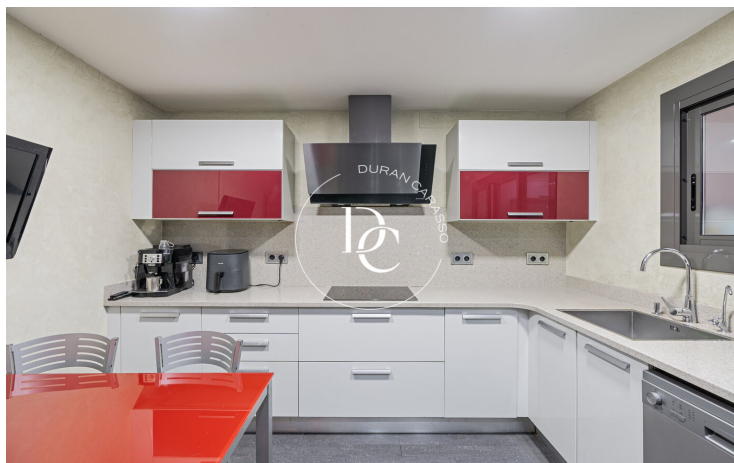

Les dades de cada immoble no són part d'una oferta o d'un contracte. No s'han de considerar exactes o factuais les declaracions fetes per Durán Carasso Grupo Inmobiliario, verbalment o per escrit, respecte de l'immoble, l'estat en què es troba o el valor del mateix. Les fotografies només mostren parts determinades de l'immoble tal com eren en el moment en què es van fer. Les dimensions, àrees i distàncies que es faciliten són només aproximades i han de ser comprovades pel client. Les imatges generades mitjançant ordinador són només una indicació del possible aspecte de l'immoble, i poden canviar en qualsevol moment. La informació sobre un immoble és susceptible de canviar en qualsevol moment.

Contacta amb nosaltres si desitges tenir més informació o programar una visita.