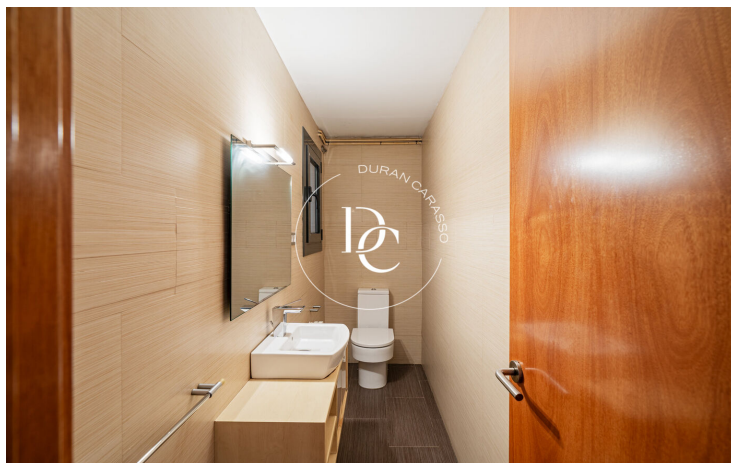

Les dades de cada immoble no són part d'una oferta o d'un contracte. No s'han de considerar exactes o factuais les declaracions fetes per Durán Carasso Grupo Inmobiliario, verbalment o per escrit, respecte de l'immoble, l'estat en què es troba o el valor del mateix. Les fotografies només mostren parts determinades de l'immoble tal com eren en el moment en què es van fer. Les dimensions, àrees i distàncies que es faciliten són només aproximades i han de ser comprovades pel client. Les imatges generades mitjançant ordinador són només una indicació del possible aspecte de l'immoble, i poden canviar en qualsevol moment. La informació sobre un immoble és susceptible de canviar en qualsevol moment.

Contacta amb nosaltres si desitges tenir més informació o programar una visita.