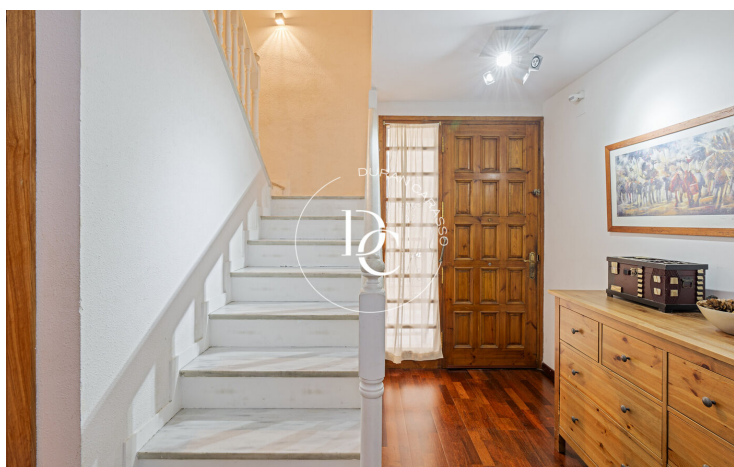

Les dades de cada immoble no són part d'una oferta o d'un contracte. No s'han de considerar exactes o factuais les declaracions fetes per Durán Carasso Grupo Inmobiliario, verbalment o per escrit, respecte de l'immoble, l'estat en què es troba o el valor del mateix. Les fotografies només mostren parts determinades de l'immoble tal com eren en el moment en què es van fer. Les dimensions, àrees i distàncies que es faciliten són només aproximades i han de ser comprovades pel client. Les imatges generades mitjançant ordinador són només una indicació del possible aspecte de l'immoble, i poden canviar en qualsevol moment. La informació sobre un immoble és susceptible de canviar en qualsevol moment.

Contacta amb nosaltres si desitges tenir més informació o programar una visita.