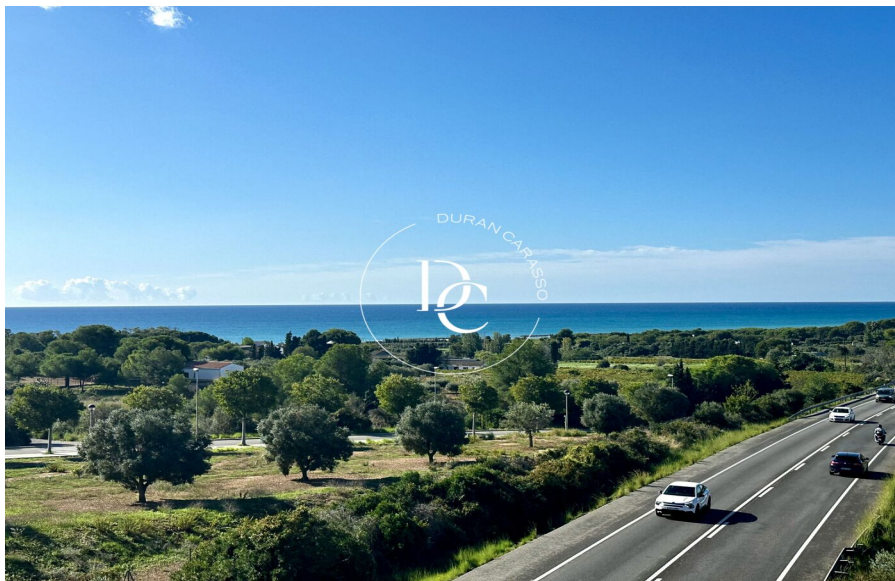

carrer del xartell 31, Vilanova i la Geltrú

Ref. 5693