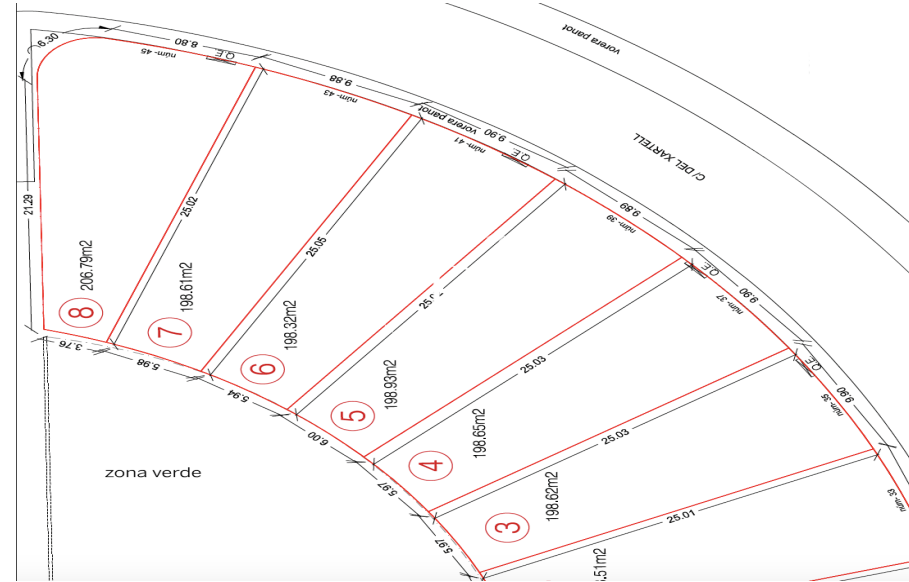

carrer del xartell 31, Vilanova i la Geltrú

Ref. 5693