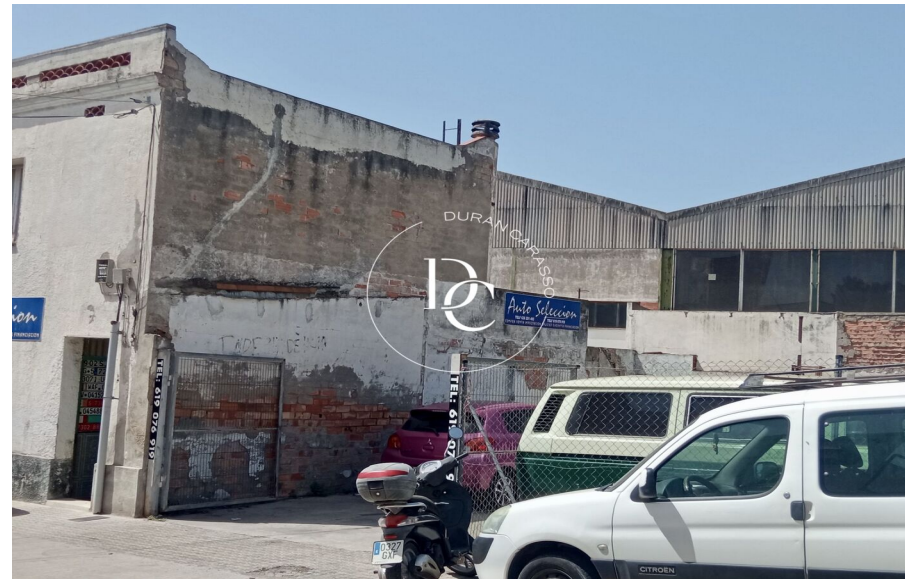

Solar industrial en venda a Vilanova i La Geltrú

Ref. 3025