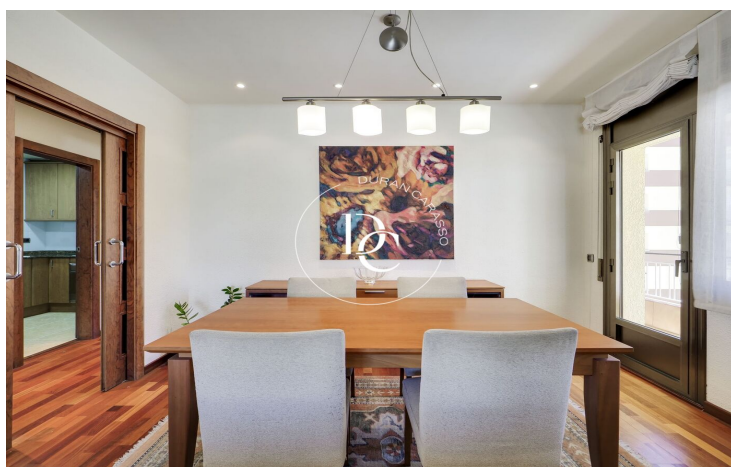

Les dades de cada immoble no són part d'una oferta o d'un contracte. No s'han de considerar exactes o factuais les declaracions fetes per Durán Carasso Grupo Inmobiliario, verbalment o per escrit, respecte de l'immoble, l'estat en què es troba o el valor del mateix. Les fotografies només mostren parts determinades de l'immoble tal com eren en el moment en què es van fer. Les dimensions, àrees i distàncies que es faciliten són només aproximades i han de ser comprovades pel client. Les imatges generades mitjançant ordinador són només una indicació del possible aspecte de l'immoble, i poden canviar en qualsevol moment. La informació sobre un immoble és susceptible de canviar en qualsevol moment.

Contacta amb nosaltres si desitges tenir més informació o programar una visita.