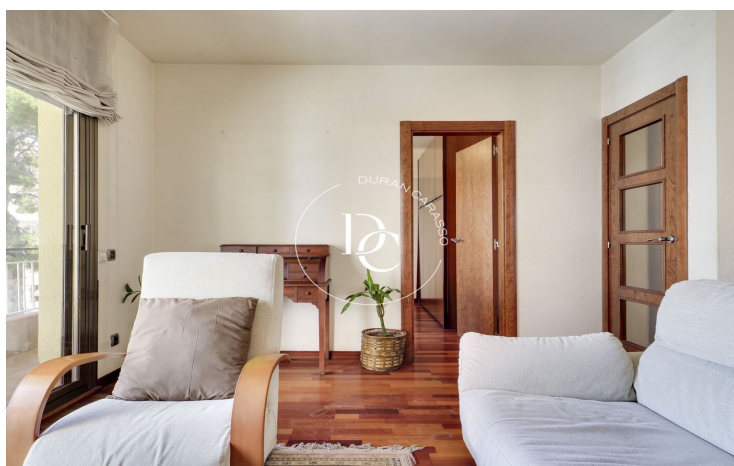

Les dades de cada immoble no són part d'una oferta o d'un contracte. No s'han de considerar exactes o factuais les declaracions fetes per Durán Carasso Grupo Inmobiliario, verbalment o per escrit, respecte de l'immoble, l'estat en què es troba o el valor del mateix. Les fotografies només mostren parts determinades de l'immoble tal com eren en el moment en què es van fer. Les dimensions, àrees i distàncies que es faciliten són només aproximades i han de ser comprovades pel client. Les imatges generades mitjançant ordinador són només una indicació del possible aspecte de l'immoble, i poden canviar en qualsevol moment. La informació sobre un immoble és susceptible de canviar en qualsevol moment.

Contacta amb nosaltres si desitges tenir més informació o programar una visita.