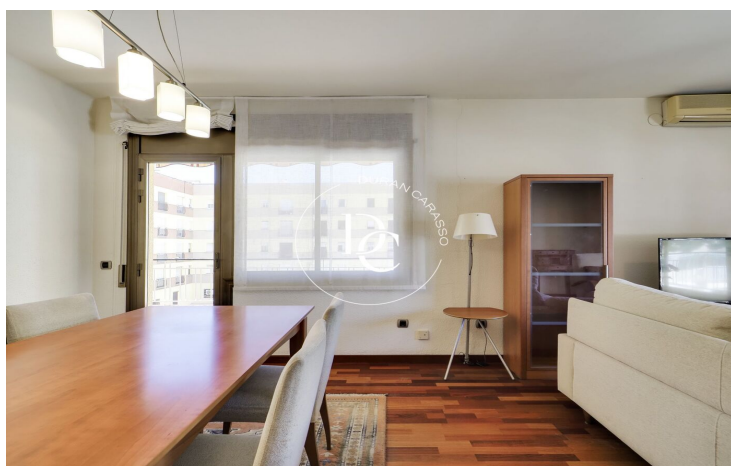

Les dades de cada immoble no són part d'una oferta o d'un contracte. No s'han de considerar exactes o factuais les declaracions fetes per Durán Carasso Grupo Inmobiliario, verbalment o per escrit, respecte de l'immoble, l'estat en què es troba o el valor del mateix. Les fotografies només mostren parts determinades de l'immoble tal com eren en el moment en què es van fer. Les dimensions, àrees i distàncies que es faciliten són només aproximades i han de ser comprovades pel client. Les imatges generades mitjançant ordinador són només una indicació del possible aspecte de l'immoble, i poden canviar en qualsevol moment. La informació sobre un immoble és susceptible de canviar en qualsevol moment.

Contacta amb nosaltres si desitges tenir més informació o programar una visita.