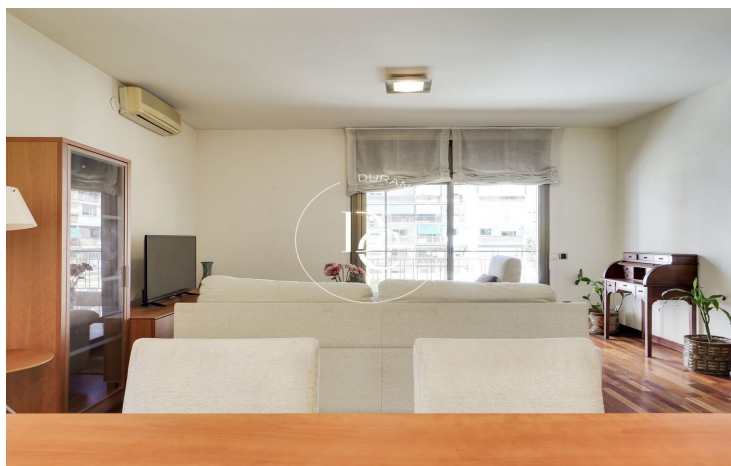

Les dades de cada immoble no són part d'una oferta o d'un contracte. No s'han de considerar exactes o factuais les declaracions fetes per Durán Carasso Grupo Inmobiliario, verbalment o per escrit, respecte de l'immoble, l'estat en què es troba o el valor del mateix. Les fotografies només mostren parts determinades de l'immoble tal com eren en el moment en què es van fer. Les dimensions, àrees i distàncies que es faciliten són només aproximades i han de ser comprovades pel client. Les imatges generades mitjançant ordinador són només una indicació del possible aspecte de l'immoble, i poden canviar en qualsevol moment. La informació sobre un immoble és susceptible de canviar en qualsevol moment.

Contacta amb nosaltres si desitges tenir més informació o programar una visita.