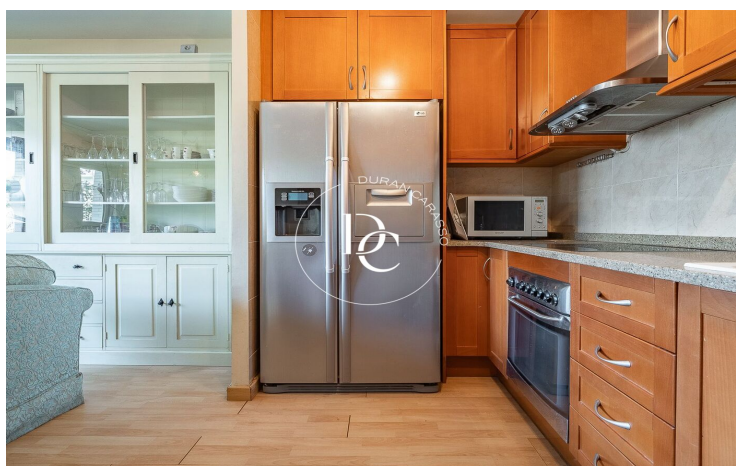

Les dades de cada immoble no són part d'una oferta o d'un contracte. No s'han de considerar exactes o factuais les declaracions fetes per Durán Carasso Grupo Inmobiliario, verbalment o per escrit, respecte de l'immoble, l'estat en què es troba o el valor del mateix. Les fotografies només mostren parts determinades de l'immoble tal com eren en el moment en què es van fer. Les dimensions, àrees i distàncies que es faciliten són només aproximades i han de ser comprovades pel client. Les imatges generades mitjançant ordinador són només una indicació del possible aspecte de l'immoble, i poden canviar en qualsevol moment. La informació sobre un immoble és susceptible de canviar en qualsevol moment.

Contacta amb nosaltres si desitges tenir més informació o programar una visita.