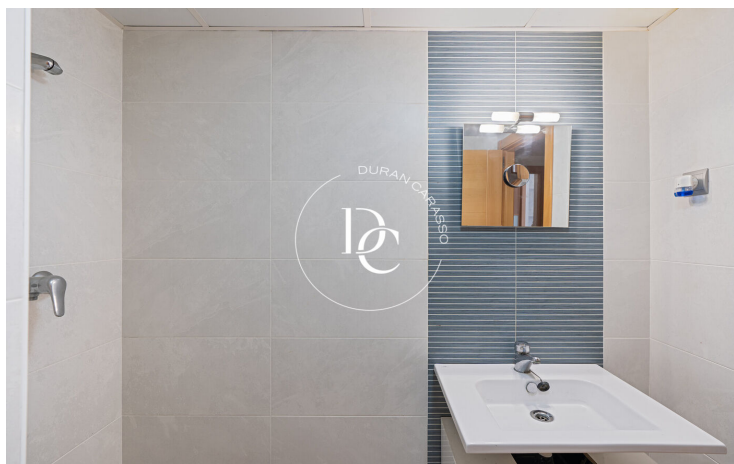

Les dades de cada immoble no són part d'una oferta o d'un contracte. No s'han de considerar exactes o factuais les declaracions fetes per Durán Carasso Grupo Inmobiliario, verbalment o per escrit, respecte de l'immoble, l'estat en què es troba o el valor del mateix. Les fotografies només mostren parts determinades de l'immoble tal com eren en el moment en què es van fer. Les dimensions, àrees i distàncies que es faciliten són només aproximades i han de ser comprovades pel client. Les imatges generades mitjançant ordinador són només una indicació del possible aspecte de l'immoble, i poden canviar en qualsevol moment. La informació sobre un immoble és susceptible de canviar en qualsevol moment.

Contacta amb nosaltres si desitges tenir més informació o programar una visita.