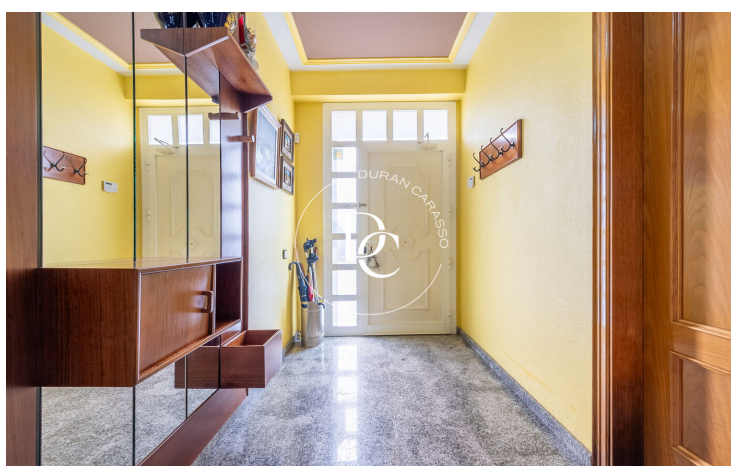

Les dades de cada immoble no són part d'una oferta o d'un contracte. No s'han de considerar exactes o factuais les declaracions fetes per Durán Carasso Grupo Inmobiliario, verbalment o per escrit, respecte de l'immoble, l'estat en què es troba o el valor del mateix. Les fotografies només mostren parts determinades de l'immoble tal com eren en el moment en què es van fer. Les dimensions, àrees i distàncies que es faciliten són només aproximades i han de ser comprovades pel client. Les imatges generades mitjançant ordinador són només una indicació del possible aspecte de l'immoble, i poden canviar en qualsevol moment. La informació sobre un immoble és susceptible de canviar en qualsevol moment.

Contacta amb nosaltres si desitges tenir més informació o programar una visita.