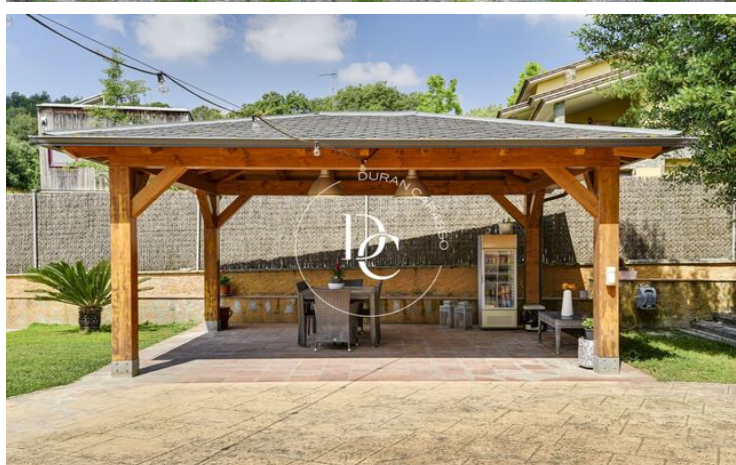

En los días frescos, relájate junto a la chimenea, creando un ambiente cálido y acogedor en la sala de estar. Además, la orientación norte-este de la propiedad asegura una excelente iluminación natural.