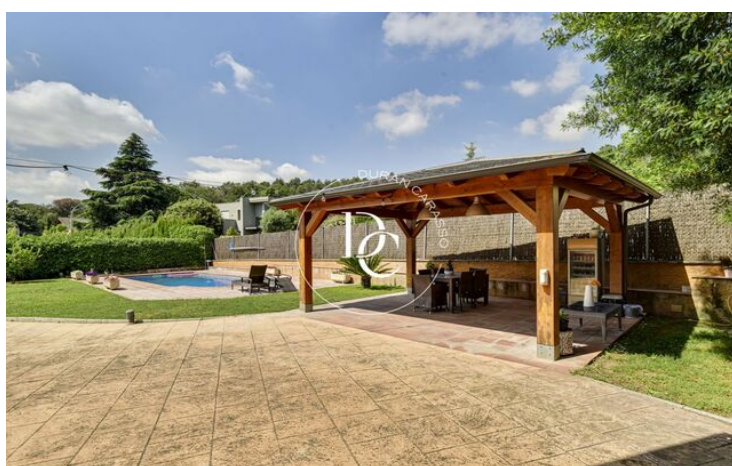

La propiedad se encuentra en una generosa parcela de 1.764 m<sup>2</sup>, con una superficie útil de 312 m<sup>2</sup> y una superficie construida de 703 m<sup>2</sup> distribuidos en dos plantas, proporcionando un espacio amplio y funcional para toda tu familia.

En su interior, encontrarás tres acogedoras habitaciones dobles, dos confortables habitaciones simples y cinco elegantes baños, asegurando la privacidad y comodidad de cada miembro de la familia.

La casa tiene un jardín donde podrás disfrutar de momentos inolvidables al aire libre. El espacio incluye una zona barbacoa y un porche que goza de una gran privacidad junto a la piscina.

En los días frescos, relájate junto a la chimenea, creando un ambiente cálido y acogedor en la sala de estar. Además, la orientación norte-este de la propiedad asegura una excelente iluminación natural.