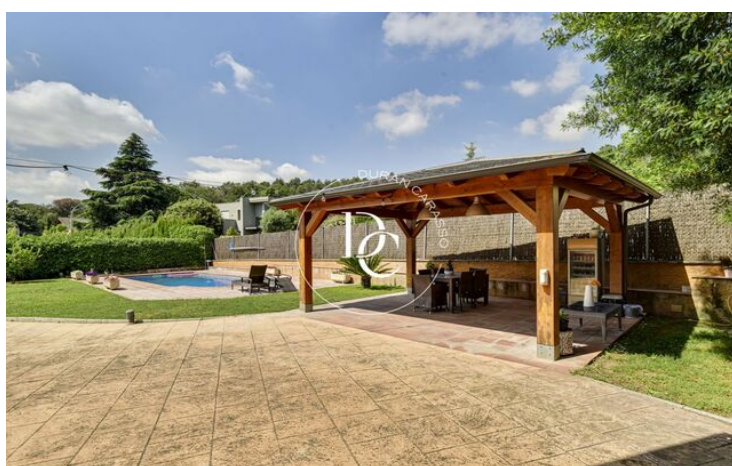

La propiedad se encuentra en una generosa parcela de 1.764 m², con una superficie útil de 312 m² y una superficie construida de 703 m² distribuidos en dos plantas, proporcionando un espacio amplio y funcional para toda tu familia.

En su interior, encontrarás tres acogedoras habitaciones dobles, dos confortables habitaciones simples y cinco elegantes baños, asegurando la privacidad y comodidad de cada miembro de la familia.

La casa tiene un jardín donde podrás disfrutar de momentos inolvidables al aire libre. El espacio incluye una zona barbacoa y un porche que goza de una gran privacidad junto a la piscina.

En los días frescos, relájate junto a la chimenea, creando un ambiente cálido y acogedor en la sala de estar. Además, la orientación norte-este de la propiedad asegura una excelente iluminación natural.

El garaje tiene una superficie de 300 m², con acceso directo a la casa y con capacidad para mínimo 3 vehículos.

No pierdas la oportunidad de vivir en esta maravillosa casa en Cardedeu.

¡Contáctanos para programar una visita y descubre tu nuevo hogar!