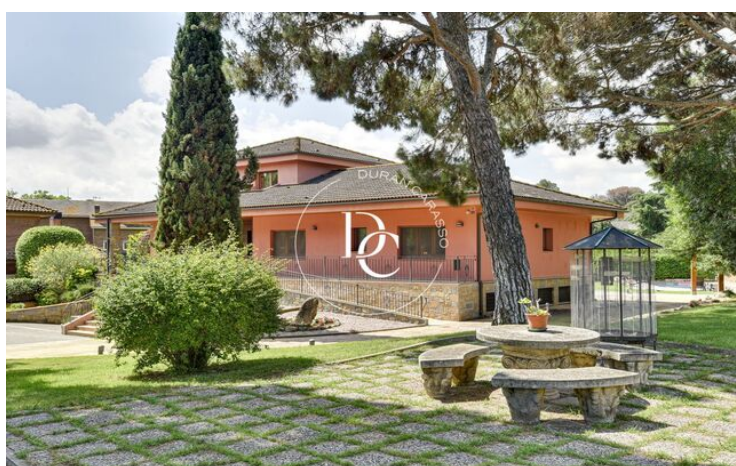

## Cardedeu / Vallès Oriental

¡Bienvenido a tu nuevo hogar en Cardedeu! Esta impresionante casa, construida en el año 1978, te ofrece una experiencia de vida única con una ubicación privilegiada y comodidades excepcionales.

En los días frescos, relájate junto a la chimenea, creando un ambiente cálido y acogedor en la sala de estar. Además, la orientación norte-este de la propiedad asegura una excelente iluminación natural.