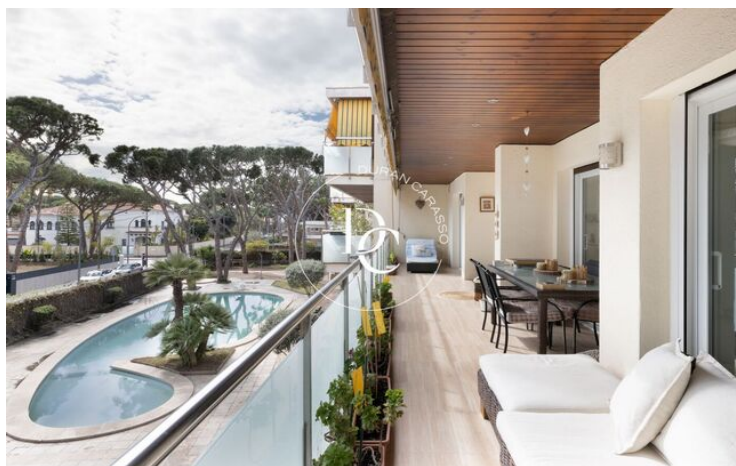

PRECIOSO PISO EN VENTA CON PISCINA COMUNITARIA EN CASTELLDEFELS

Castelldefels / Baix Llobregat

Precio

950.000 €

Sup. construida

201 m²

Sup. útil

181 m²

✓ Parking

✓ Exterior

✓ Piscina comunitaria

Castelldefels / Baix Llobregat

Con una ubicación privilegiada, a 200 metros de la playa nos encontramos este piso reformado de 180m² dotado de amplias y diáfanas estancias.

El piso cuenta además con cuatro amplias y luminosas habitaciones dobles, y dos cuartos de baño completos. La habitación principal da a una terraza cubierta con zona de vestidor y baño en suite. El piso dispone de calefacción, tres plazas de parking, además de una excelente zona comunitaria con jardín y una gran piscina.