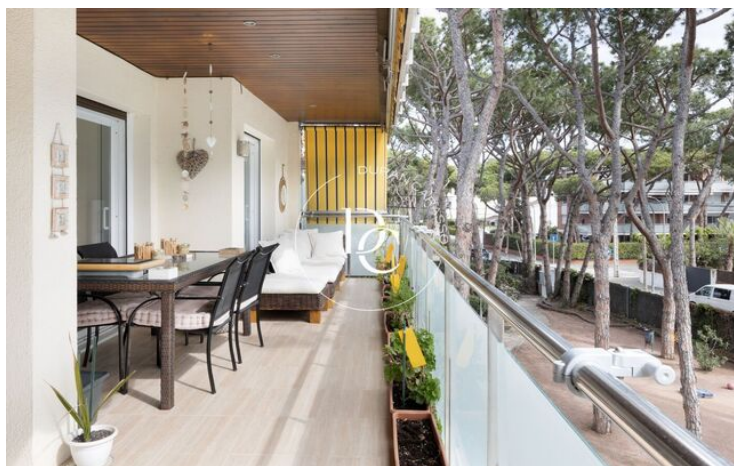

✓ Parking

✓ Exterior

✓ Piscina comunitaria

Castelldefels / Baix Llobregat

Con una ubicación privilegiada, a 200 metros de la playa nos encontramos este piso reformado de 180m² dotado de amplias y diáfanas estancias.

El piso cuenta además con cuatro amplias y luminosas habitaciones dobles, y dos cuartos de baño completos. La habitación principal da a una terraza cubierta con zona de vestidor y baño en suite. El piso dispone de calefacción, tres plazas de parking, además de una excelente zona comunitaria con jardín y una gran piscina.