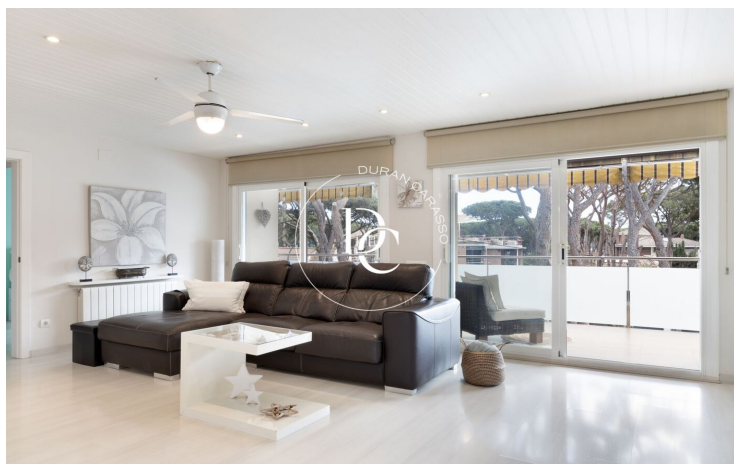

Los datos de cada inmueble no son parte de una oferta o de un contrato. No se deben considerar exactas o factuales las declaraciones hechas por Durán Carasso Grupo Inmobiliario, verbalmente o por escrito, respecto del inmueble, el estado en que se encuentra o su valor. Las fotografías solamente muestran partes determinadas de los inmuebles tal y como eran en el momento en que se tomaron. Las dimensiones, áreas y distancias que se facilitan son solamente aproximadas y deben ser comprobadas por el cliente. Las imágenes generadas mediante ordenador son solamente una indicación del posible aspecto del inmueble, y pueden cambiar en cualquier momento. La información respecto a un inmueble es susceptible de cambiar en cualquier momento.

Contacta con nosotros si deseas tener más información o concertar una visita.