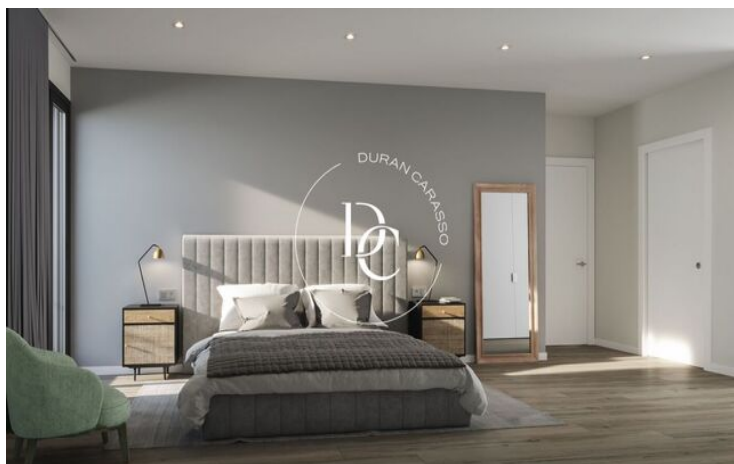

- ✓ Calefacción
- ✓ Jardín
- ✓ Trastero
- ✓ Ascensor
- ✓ Balcón
- ✓ Armarios empotrados
- ✓ Piscina comunitaria

Cornellà de Llobregat / Baix Llobregat

Cornellà Central es una promoción de obra nueva de 8 viviendas de alto standing, ubicadas en el centro de Cornellà del Llobregat.

Unidades en esta promoción

Tipo	Unidad	Superficie	Terraza	Habitaciones	Baños	Precio	Estado
Piso	Bj A	102 m ²	35 m ²	3	2	425.000 €	vendido
Piso	1º1ª	107 m ²	9 m ²	3	2	430.000 €	vendido
Dúplex	2º1ª	88 m ²	14 m ²	3	2	405.000 €	disponible
Dúplex	2º2ª	90 m ²	14 m ²	3	2	400.000 €	disponible
Dúplex	2º4ª	91 m ²	14 m ²	3	2	405.000 €	vendido