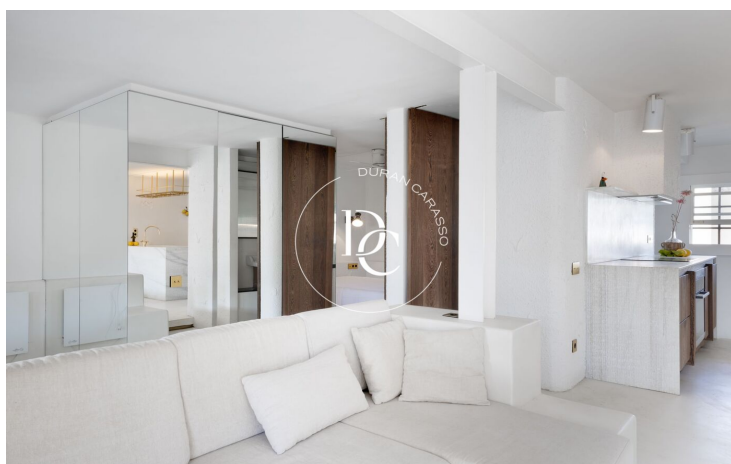

Los datos de cada inmueble no son parte de una oferta o de un contrato. No se deben considerar exactas o factuales las declaraciones hechas por Durán Carasso Grupo Inmobiliario, verbalmente o por escrito, respecto del inmueble, el estado en que se encuentra o su valor. Las fotografías solamente muestran partes determinadas de los inmuebles tal y como eran en el momento en que se tomaron. Las dimensiones, áreas y distancias que se facilitan son solamente aproximadas y deben ser comprobadas por el cliente. Las imágenes generadas mediante ordenador son solamente una indicación del posible aspecto del inmueble, y pueden cambiar en cualquier momento. La información respecto a un inmueble es susceptible de cambiar en cualquier momento.

Contacta con nosotros si deseas tener más información o concertar una visita.