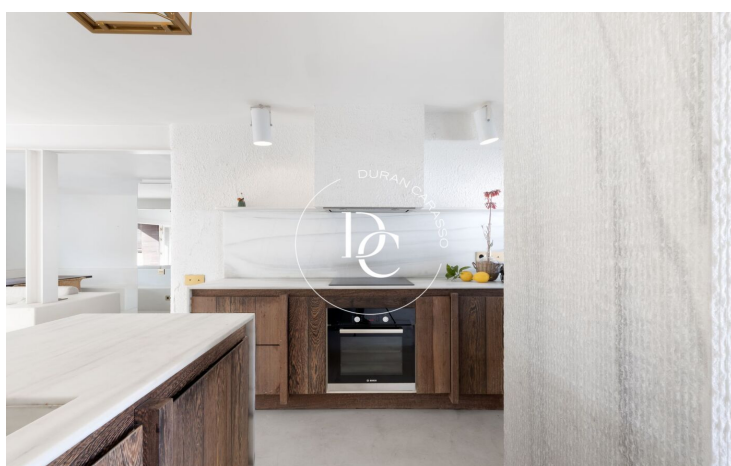

Los datos de cada inmueble no son parte de una oferta o de un contrato. No se deben considerar exactas o factuales las declaraciones hechas por Durán Carasso Grupo Inmobiliario, verbalmente o por escrito, respecto del inmueble, el estado en que se encuentra o su valor. Las fotografías solamente muestran partes determinadas de los inmuebles tal y como eran en el momento en que se tomaron. Las dimensiones, áreas y distancias que se facilitan son solamente aproximadas y deben ser comprobadas por el cliente. Las imágenes generadas mediante ordenador son solamente una indicación del posible aspecto del inmueble, y pueden cambiar en cualquier momento. La información respecto a un inmueble es susceptible de cambiar en cualquier momento.

Contacta con nosotros si deseas tener más información o concertar una visita.