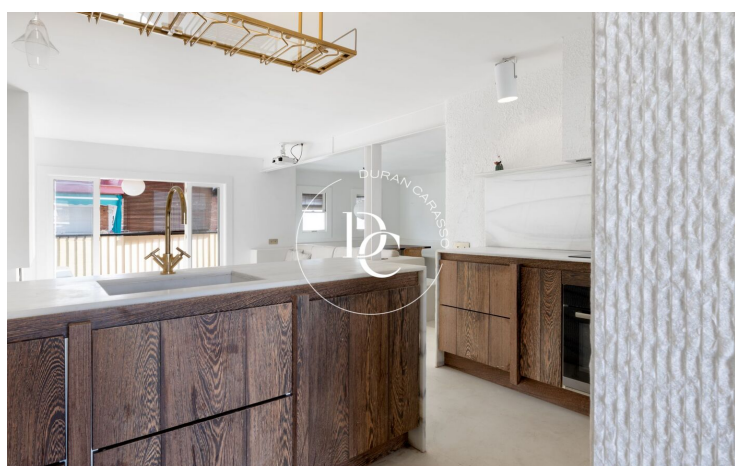

Los datos de cada inmueble no son parte de una oferta o de un contrato. No se deben considerar exactas o factuales las declaraciones hechas por Durán Carasso Grupo Inmobiliario, verbalmente o por escrito, respecto del inmueble, el estado en que se encuentra o su valor. Las fotografías solamente muestran partes determinadas de los inmuebles tal y como eran en el momento en que se tomaron. Las dimensiones, áreas y distancias que se facilitan son solamente aproximadas y deben ser comprobadas por el cliente. Las imágenes generadas mediante ordenador son solamente una indicación del posible aspecto del inmueble, y pueden cambiar en cualquier momento. La información respecto a un inmueble es susceptible de cambiar en cualquier momento.

Contacta con nosotros si deseas tener más información o concertar una visita.