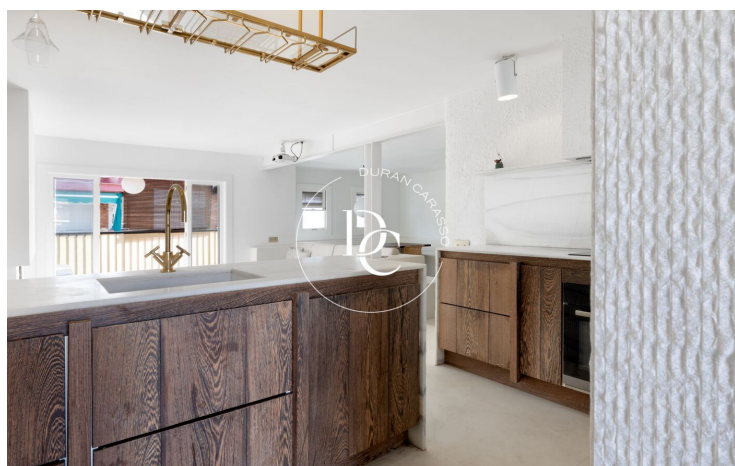

Los datos de cada inmueble no son parte de una oferta o de un contrato. No se deben considerar exactas o factuales las declaraciones hechas por Durán Carasso Grupo Inmobiliario, verbalmente o por escrito, respecto del inmueble, el estado en que se encuentra o su valor. Las fotografías solamente muestran partes determinadas de los inmuebles tal y como eran en el momento en que se tomaron. Las dimensiones, áreas y distancias que se facilitan son solamente aproximadas y deben ser comprobadas por el cliente. Las imágenes generadas mediante ordenador son solamente una indicación del posible aspecto del inmueble, y pueden cambiar en cualquier momento. La información respecto a un inmueble es susceptible de cambiar en cualquier momento.

Contacta con nosotros si deseas tener más información o concertar una visita.