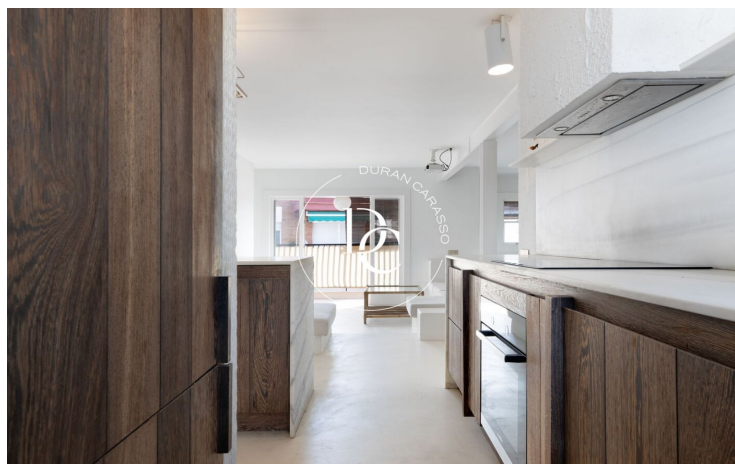

Los datos de cada inmueble no son parte de una oferta o de un contrato. No se deben considerar exactas o factuales las declaraciones hechas por Durán Carasso Grupo Inmobiliario, verbalmente o por escrito, respecto del inmueble, el estado en que se encuentra o su valor. Las fotografías solamente muestran partes determinadas de los inmuebles tal y como eran en el momento en que se tomaron. Las dimensiones, áreas y distancias que se facilitan son solamente aproximadas y deben ser comprobadas por el cliente. Las imágenes generadas mediante ordenador son solamente una indicación del posible aspecto del inmueble, y pueden cambiar en cualquier momento. La información respecto a un inmueble es susceptible de cambiar en cualquier momento.

Contacta con nosotros si deseas tener más información o concertar una visita.