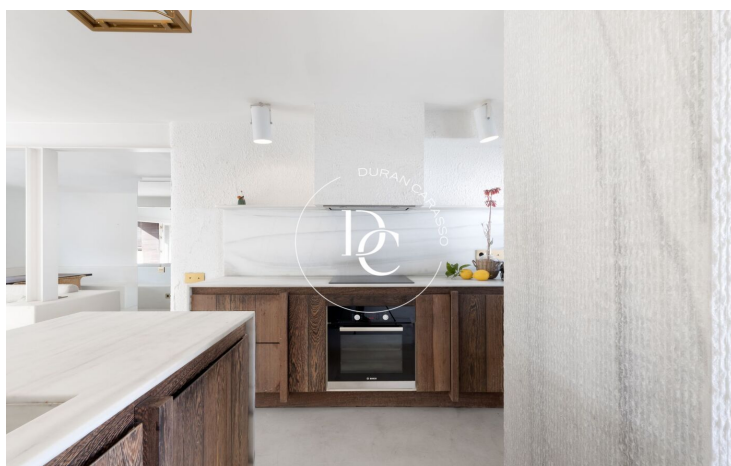

Los datos de cada inmueble no son parte de una oferta o de un contrato. No se deben considerar exactas o factuales las declaraciones hechas por Durán Carasso Grupo Inmobiliario, verbalmente o por escrito, respecto del inmueble, el estado en que se encuentra o su valor. Las fotografías solamente muestran partes determinadas de los inmuebles tal y como eran en el momento en que se tomaron. Las dimensiones, áreas y distancias que se facilitan son solamente aproximadas y deben ser comprobadas por el cliente. Las imágenes generadas mediante ordenador son solamente una indicación del posible aspecto del inmueble, y pueden cambiar en cualquier momento. La información respecto a un inmueble es susceptible de cambiar en cualquier momento.

Contacta con nosotros si deseas tener más información o concertar una visita.