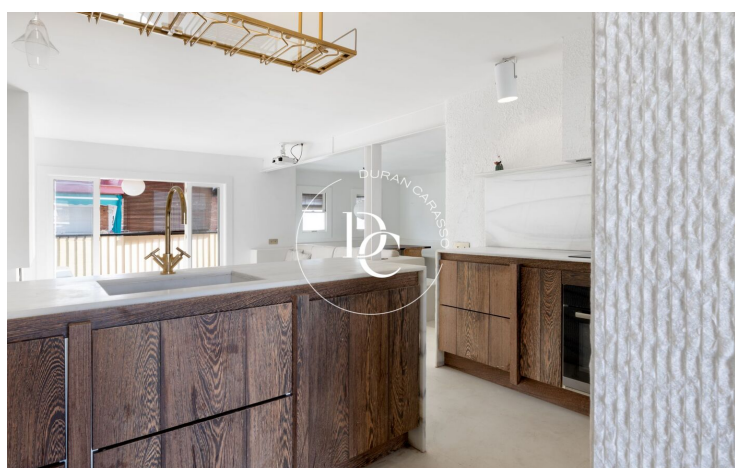

Los datos de cada inmueble no son parte de una oferta o de un contrato. No se deben considerar exactas o factuales las declaraciones hechas por Durán Carasso Grupo Inmobiliario, verbalmente o por escrito, respecto del inmueble, el estado en que se encuentra o su valor. Las fotografías solamente muestran partes determinadas de los inmuebles tal y como eran en el momento en que se tomaron. Las dimensiones, áreas y distancias que se facilitan son solamente aproximadas y deben ser comprobadas por el cliente. Las imágenes generadas mediante ordenador son solamente una indicación del posible aspecto del inmueble, y pueden cambiar en cualquier momento. La información respecto a un inmueble es susceptible de cambiar en cualquier momento.

Contacta con nosotros si deseas tener más información o concertar una visita.