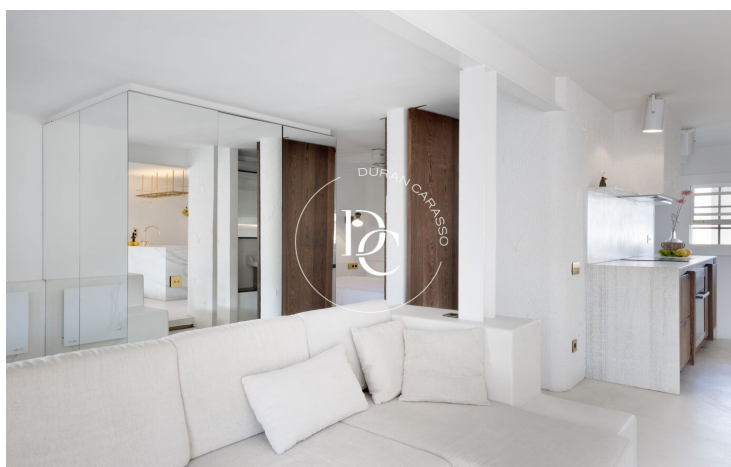

Los datos de cada inmueble no son parte de una oferta o de un contrato. No se deben considerar exactas o factuales las declaraciones hechas por Durán Carasso Grupo Inmobiliario, verbalmente o por escrito, respecto del inmueble, el estado en que se encuentra o su valor. Las fotografías solamente muestran partes determinadas de los inmuebles tal y como eran en el momento en que se tomaron. Las dimensiones, áreas y distancias que se facilitan son solamente aproximadas y deben ser comprobadas por el cliente. Las imágenes generadas mediante ordenador son solamente una indicación del posible aspecto del inmueble, y pueden cambiar en cualquier momento. La información respecto a un inmueble es susceptible de cambiar en cualquier momento.

Contacta con nosotros si deseas tener más información o concertar una visita.