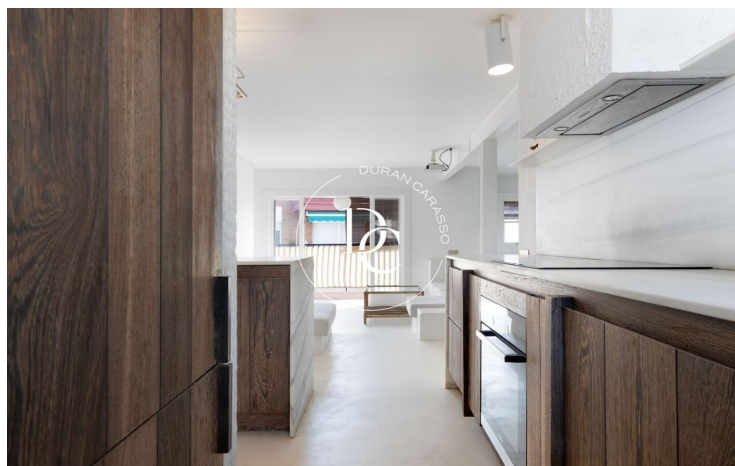

Los datos de cada inmueble no son parte de una oferta o de un contrato. No se deben considerar exactas o factuales las declaraciones hechas por Durán Carasso Grupo Inmobiliario, verbalmente o por escrito, respecto del inmueble, el estado en que se encuentra o su valor. Las fotografías solamente muestran partes determinadas de los inmuebles tal y como eran en el momento en que se tomaron. Las dimensiones, áreas y distancias que se facilitan son solamente aproximadas y deben ser comprobadas por el cliente. Las imágenes generadas mediante ordenador son solamente una indicación del posible aspecto del inmueble, y pueden cambiar en cualquier momento. La información respecto a un inmueble es susceptible de cambiar en cualquier momento.

Contacta con nosotros si deseas tener más información o concertar una visita.