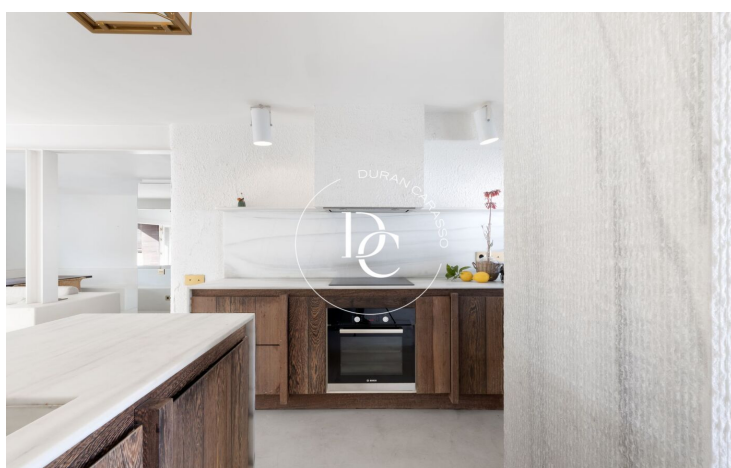

Los datos de cada inmueble no son parte de una oferta o de un contrato. No se deben considerar exactas o factuales las declaraciones hechas por Durán Carasso Grupo Inmobiliario, verbalmente o por escrito, respecto del inmueble, el estado en que se encuentra o su valor. Las fotografías solamente muestran partes determinadas de los inmuebles tal y como eran en el momento en que se tomaron. Las dimensiones, áreas y distancias que se facilitan son solamente aproximadas y deben ser comprobadas por el cliente. Las imágenes generadas mediante ordenador son solamente una indicación del posible aspecto del inmueble, y pueden cambiar en cualquier momento. La información respecto a un inmueble es susceptible de cambiar en cualquier momento.

Contacta con nosotros si deseas tener más información o concertar una visita.