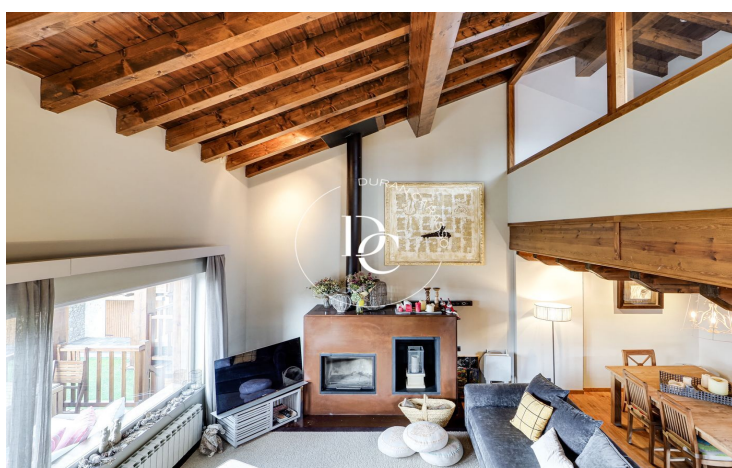

Una vivienda ideal para descansar y reconectar con la vida tranquila de montaña.

La propiedad cuenta con una planta baja donde se encuentra una suite, un dormitorio doble y uno individual con dos literas y 1 baño.

Todas las estancias con exteriores que gozan de luz natural y decoradas con mucho gusto. En la planta primera, nos recibe un gran salón acogedor acondicionado con chimenea y una decoración exquisita.

Su salida directa a una encantadora terraza, se convierte en el lugar ideal desde donde disfrutar de magníficas vistas a la naturaleza más noble y al impecable jardín comunitario. Al mismo nivel encontramos una cocina independiente con cristalera que aporta funcionalidad y extensión a la sala del comedor.

En la segunda planta una buhardilla acristalada polivalente como habitación o sala de estar adicional, con balcón y baño propio, da a la casa un valor añadido de confort. Un garaje amplio con capacidad para un vehículo, y con espacio de trastero son de agradecimiento para guardar aquellos enseres y leña propios de una casa de montaña.