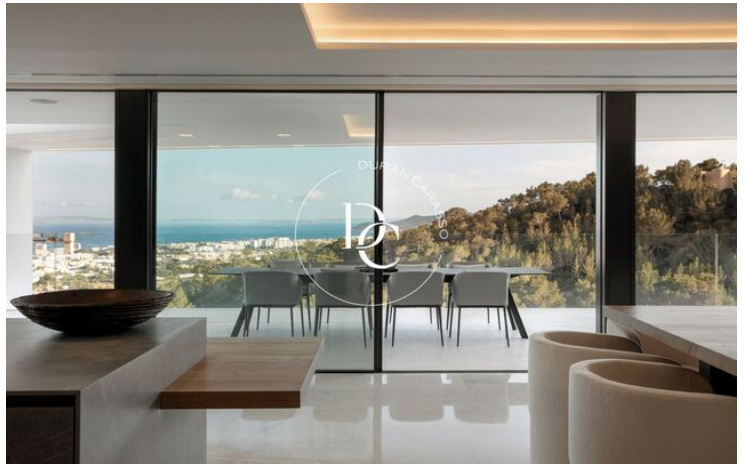

VILLA ÚNICA CON VISTAS AL MAR EN IBIZA

Centre - S'Eixample- Can Misses / Eivissa

Precio	5.900.000 €	✓ Piscina	✓ Aire acondicionado
Superficie	640 m ²	✓ Calefacción	✓ Vistas al mar
Habitaciones	4	✓ Jardín	✓ Ascensor
Baños	5	✓ Seguridad	✓ Gimnasio
Terreno	990 m ²	✓ Parking	✓ Terraza
Clasificación energética	G	✓ Armarios empotrados	
Clasificación de emisiones	G		
Año de construcción	2020		

Centre - S'Èixample- Can Misses / Eivissa

Desde este oasis de lujo, con vistas al Mediterráneo y vistas abiertas a Formentera, se disfruta de todo lo que la vida tiene para ofrecerte. Las líneas modernas, elegantes y audaces definen esta elegante joya arquitectónica con acabados de lujo y materiales de calidad. Esta residencia de lujo privada está cuidadosamente organizada en cuatro niveles e incluye cinco dormitorios, cuatro baños completos y un aseo de cortesía, ascensor de cristal, terraza en la azotea, salón y piscina y parking para cuatro coches.

Desde cada espacio habitable se pueden disfrutar magníficas vistas, ya que esta casa contemporánea baja suavemente la ladera aprovechando su preciada ubicación. Terminado con una combinación de mármol blanco, revestimiento y una gran cantidad de ventanas de gran formato, el diseño exterior es nítido, limpio y fresco. Si bien los interiores elegantes y sutiles se componen de una combinación de cálidos detalles de madera y piedra natural, la belleza es radiante pero nunca compite con las vistas circundantes.

Características: Muebles de diseñador incluidos, domotica en toda la propiedad, suelo radiante, aljibe, pasaplatos hasta el rooftop.

Se ubica a solo cinco minutos del centro de Ibiza, en el nuevo desarrollo, Urbanización Miradores, Villa Essence cuenta con magníficas vistas al mar. Esta exclusiva urbanización cuenta con una infraestructura de primera calidad y ofrece fácil acceso a la amplia gama de restaurantes, entretenimiento, tiendas y servicios del centro.