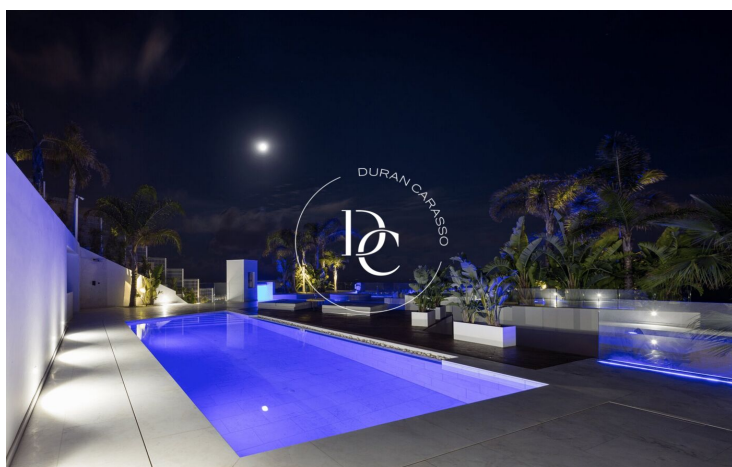

VILLA ÚNICA CON VISTAS AL MAR EN IBIZA

Centre - S'Eixample- Can Misses / Eivissa

Precio	5.900.000 €	✓ Piscina	✓ Aire acondicionado
Superficie	640 m ²	✓ Calefacción	✓ Vistas al mar
Habitaciones	4	✓ Jardín	✓ Ascensor
Baños	5	✓ Seguridad	✓ Gimnasio
Terreno	990 m ²	✓ Parking	✓ Terraza
Clasificación energética	G	✓ Armarios empotrados	
Clasificación de emisiones	G		
Año de construcción	2020		

Centre - S'Èixample- Can Misses / Eivissa

Desde este oasis de lujo, con vistas al Mediterráneo y vistas abiertas a Formentera, se disfruta de todo lo que la vida tiene para ofrecerte. Las líneas modernas, elegantes y audaces definen esta elegante joya arquitectónica con acabados de lujo y materiales de calidad. Esta residencia de lujo privada está cuidadosamente organizada en cuatro niveles e incluye cinco dormitorios, cuatro baños completos y un aseo de cortesía, ascensor de cristal, terraza en la azotea, salón y piscina y parking para cuatro coches.

Desde cada espacio habitable se pueden disfrutar magníficas vistas, ya que esta casa contemporánea baja suavemente la ladera aprovechando su preciada ubicación. Terminado con una combinación de mármol blanco, revestimiento y una gran cantidad de ventanas de gran formato, el diseño exterior es nítido, limpio y fresco. Si bien los interiores elegantes y sutiles se componen de una combinación de cálidos detalles de madera y piedra natural, la belleza es radiante pero nunca compite con las vistas circundantes.

Características: Muebles de diseñador incluidos, domotica en toda la propiedad, suelo radiante, aljibe, pasaplatos hasta el rooftop.

Se ubica a solo cinco minutos del centro de Ibiza, en el nuevo desarrollo, Urbanización Miradores, Villa Essence cuenta con magníficas vistas al mar. Esta exclusiva urbanización cuenta con una infraestructura de primera calidad y ofrece fácil acceso a la amplia gama de restaurantes, entretenimiento, tiendas y servicios del centro.