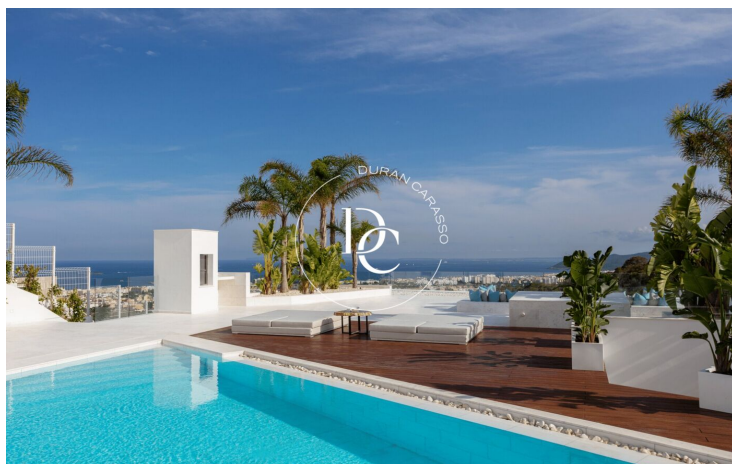

VILLA ÚNICA CON VISTAS AL MAR EN IBIZA

Centre - S'Eixample- Can Misses / Eivissa

Precio	5.900.000 €	✓ Piscina	✓ Aire acondicionado
Superficie	640 m ²	✓ Calefacción	✓ Vistas al mar
Habitaciones	4	✓ Jardín	✓ Ascensor
Baños	5	✓ Seguridad	✓ Gimnasio
Terreno	990 m ²	✓ Parking	✓ Terraza
Clasificación energética	G	✓ Armarios empotrados	
Clasificación de emisiones	G		
Año de construcción	2020		

Centre - S'Èixample- Can Misses / Eivissa

Desde este oasis de lujo, con vistas al Mediterráneo y vistas abiertas a Formentera, se disfruta de todo lo que la vida tiene para ofrecerte. Las líneas modernas, elegantes y audaces definen esta elegante joya arquitectónica con acabados de lujo y materiales de calidad. Esta residencia de lujo privada está cuidadosamente organizada en cuatro niveles e incluye cinco dormitorios, cuatro baños completos y un aseo de cortesía, ascensor de cristal, terraza en la azotea, salón y piscina y parking para cuatro coches.

Desde cada espacio habitable se pueden disfrutar magníficas vistas, ya que esta casa contemporánea baja suavemente la ladera aprovechando su preciada ubicación. Terminado con una combinación de mármol blanco, revestimiento y una gran cantidad de ventanas de gran formato, el diseño exterior es nítido, limpio y fresco. Si bien los interiores elegantes y sutiles se componen de una combinación de cálidos detalles de madera y piedra natural, la belleza es radiante pero nunca compite con las vistas circundantes.

Características: Muebles de diseñador incluidos, domotica en toda la propiedad, suelo radiante, aljibe, pasaplatos hasta el rooftop.

Se ubica a solo cinco minutos del centro de Ibiza, en el nuevo desarrollo, Urbanización Miradores, Villa Essence cuenta con magníficas vistas al mar. Esta exclusiva urbanización cuenta con una infraestructura de primera calidad y ofrece fácil acceso a la amplia gama de restaurantes, entretenimiento, tiendas y servicios del centro.