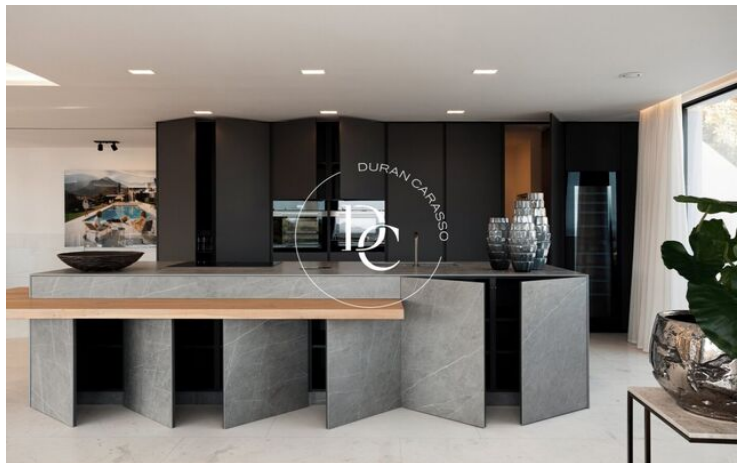

VILLA ÚNICA CON VISTAS AL MAR EN IBIZA

Centre - S'Eixample- Can Misses / Eivissa

Precio	5.900.000 €	✓ Piscina	✓ Aire acondicionado
Superficie	640 m ²	✓ Calefacción	✓ Vistas al mar
Habitaciones	4	✓ Jardín	✓ Ascensor
Baños	5	✓ Seguridad	✓ Gimnasio
Terreno	990 m ²	✓ Parking	✓ Terraza
Clasificación energética	G	✓ Armarios empotrados	
Clasificación de emisiones	G		
Año de construcción	2020		

Centre - S'Èixample- Can Misses / Eivissa

Desde este oasis de lujo, con vistas al Mediterráneo y vistas abiertas a Formentera, se disfruta de todo lo que la vida tiene para ofrecerte. Las líneas modernas, elegantes y audaces definen esta elegante joya arquitectónica con acabados de lujo y materiales de calidad. Esta residencia de lujo privada está cuidadosamente organizada en cuatro niveles e incluye cinco dormitorios, cuatro baños completos y un aseo de cortesía, ascensor de cristal, terraza en la azotea, salón y piscina y parking para cuatro coches.

Desde cada espacio habitable se pueden disfrutar magníficas vistas, ya que esta casa contemporánea baja suavemente la ladera aprovechando su preciada ubicación. Terminado con una combinación de mármol blanco, revestimiento y una gran cantidad de ventanas de gran formato, el diseño exterior es nítido, limpio y fresco. Si bien los interiores elegantes y sutiles se componen de una combinación de cálidos detalles de madera y piedra natural, la belleza es radiante pero nunca compite con las vistas circundantes.

Características: Muebles de diseñador incluidos, domotica en toda la propiedad, suelo radiante, aljibe, pasaplatos hasta el rooftop.

Se ubica a solo cinco minutos del centro de Ibiza, en el nuevo desarrollo, Urbanización Miradores, Villa Essence cuenta con magníficas vistas al mar. Esta exclusiva urbanización cuenta con una infraestructura de primera calidad y ofrece fácil acceso a la amplia gama de restaurantes, entretenimiento, tiendas y servicios del centro.