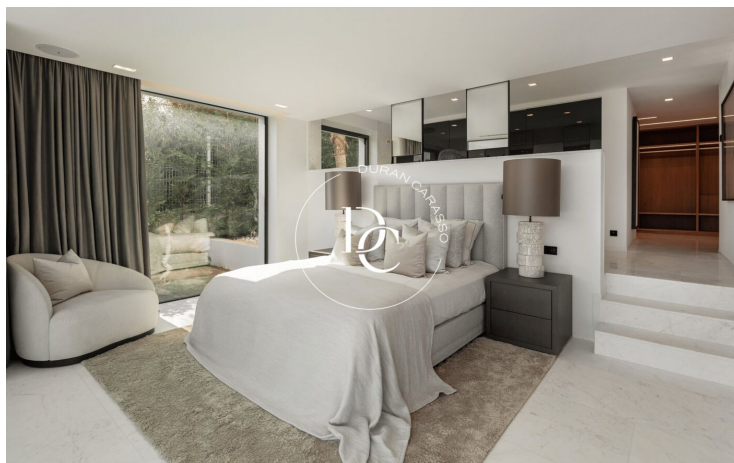

Los datos de cada inmueble no son parte de una oferta o de un contrato. No se deben considerar exactas o factuales las declaraciones hechas por Durán Carasso Grupo Inmobiliario, verbalmente o por escrito, respecto del inmueble, el estado en que se encuentra o su valor. Las fotografías solamente muestran partes determinadas de los inmuebles tal y como eran en el momento en que se tomaron. Las dimensiones, áreas y distancias que se facilitan son solamente aproximadas y deben ser comprobadas por el cliente. Las imágenes generadas mediante ordenador son solamente una indicación del posible aspecto del inmueble, y pueden cambiar en cualquier momento. La información respecto a un inmueble es susceptible de cambiar en cualquier momento.

Contacta con nosotros si deseas tener más información o concertar una visita.