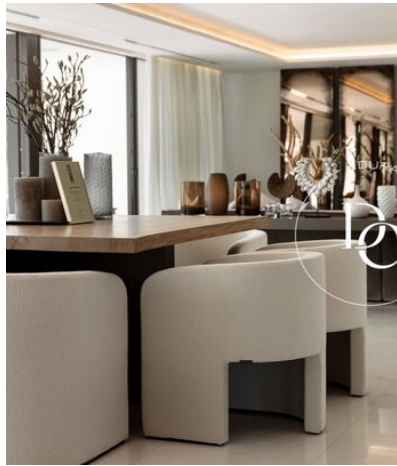

VILLA ÚNICA CON VISTAS AL MAR EN IBIZA

Centre - S'Eixample- Can Misses / Eivissa

Precio	5.900.000 €	✓ Piscina	✓ Aire acondicionado
Superficie	640 m ²	✓ Calefacción	✓ Vistas al mar
Habitaciones	4	✓ Jardín	✓ Ascensor
Baños	5	✓ Seguridad	✓ Gimnasio
Terreno	990 m ²	✓ Parking	✓ Terraza
Clasificación energética	G	✓ Armarios empotrados	
Clasificación de emisiones	G		
Año de construcción	2020		

Centre - S'Èixample- Can Misses / Eivissa

Desde este oasis de lujo, con vistas al Mediterráneo y vistas abiertas a Formentera, se disfruta de todo lo que la vida tiene para ofrecerte. Las líneas modernas, elegantes y audaces definen esta elegante joya arquitectónica con acabados de lujo y materiales de calidad. Esta residencia de lujo privada está cuidadosamente organizada en cuatro niveles e incluye cinco dormitorios, cuatro baños completos y un aseo de cortesía, ascensor de cristal, terraza en la azotea, salón y piscina y parking para cuatro coches.

Desde cada espacio habitable se pueden disfrutar magníficas vistas, ya que esta casa contemporánea baja suavemente la ladera aprovechando su preciada ubicación. Terminado con una combinación de mármol blanco, revestimiento y una gran cantidad de ventanas de gran formato, el diseño exterior es nítido, limpio y fresco. Si bien los interiores elegantes y sutiles se componen de una combinación de cálidos detalles de madera y piedra natural, la belleza es radiante pero nunca compite con las vistas circundantes.

Características: Muebles de diseñador incluidos, domotica en toda la propiedad, suelo radiante, aljibe, pasaplatos hasta el rooftop.

Se ubica a solo cinco minutos del centro de Ibiza, en el nuevo desarrollo, Urbanización Miradores, Villa Essence cuenta con magníficas vistas al mar. Esta exclusiva urbanización cuenta con una infraestructura de primera calidad y ofrece fácil acceso a la amplia gama de restaurantes, entretenimiento, tiendas y servicios del centro.