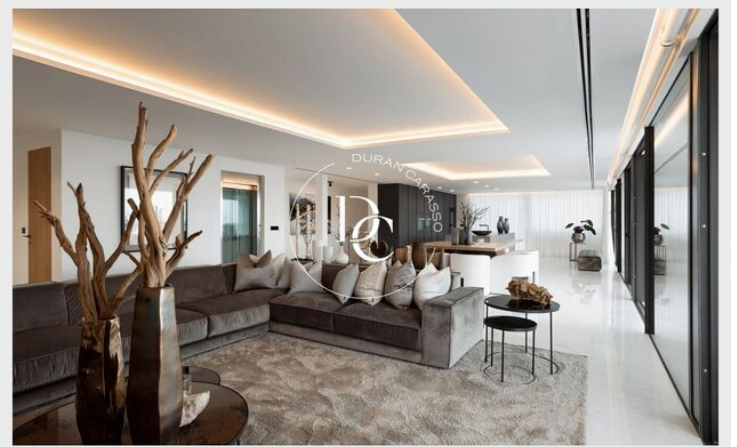

VILLA ÚNICA CON VISTAS AL MAR EN IBIZA

Centre - S'Eixample- Can Misses / Eivissa

Precio	5.900.000 €	✓ Piscina	✓ Aire acondicionado
Superficie	640 m ²	✓ Calefacción	✓ Vistas al mar
Habitaciones	4	✓ Jardín	✓ Ascensor
Baños	5	✓ Seguridad	✓ Gimnasio
Terreno	990 m ²	✓ Parking	✓ Terraza
Clasificación energética	G	✓ Armarios empotrados	
Clasificación de emisiones	G		
Año de construcción	2020		

Centre - S'Èixample- Can Misses / Eivissa

Desde este oasis de lujo, con vistas al Mediterráneo y vistas abiertas a Formentera, se disfruta de todo lo que la vida tiene para ofrecerte. Las líneas modernas, elegantes y audaces definen esta elegante joya arquitectónica con acabados de lujo y materiales de calidad. Esta residencia de lujo privada está cuidadosamente organizada en cuatro niveles e incluye cinco dormitorios, cuatro baños completos y un aseo de cortesía, ascensor de cristal, terraza en la azotea, salón y piscina y parking para cuatro coches.

Desde cada espacio habitable se pueden disfrutar magníficas vistas, ya que esta casa contemporánea baja suavemente la ladera aprovechando su preciada ubicación. Terminado con una combinación de mármol blanco, revestimiento y una gran cantidad de ventanas de gran formato, el diseño exterior es nítido, limpio y fresco. Si bien los interiores elegantes y sutiles se componen de una combinación de cálidos detalles de madera y piedra natural, la belleza es radiante pero nunca compite con las vistas circundantes.

Características: Muebles de diseñador incluidos, domotica en toda la propiedad, suelo radiante, aljibe, pasaplatos hasta el rooftop.

Se ubica a solo cinco minutos del centro de Ibiza, en el nuevo desarrollo, Urbanización Miradores, Villa Essence cuenta con magníficas vistas al mar. Esta exclusiva urbanización cuenta con una infraestructura de primera calidad y ofrece fácil acceso a la amplia gama de restaurantes, entretenimiento, tiendas y servicios del centro.