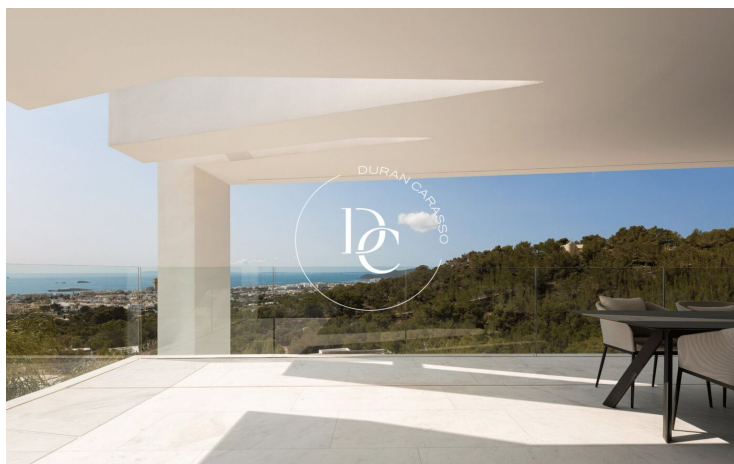

VILLA ÚNICA CON VISTAS AL MAR EN IBIZA

Centre - S'Eixample- Can Misses / Eivissa

Precio	5.900.000 €	✓ Piscina	✓ Aire acondicionado
Superficie	640 m ²	✓ Calefacción	✓ Vistas al mar
Habitaciones	4	✓ Jardín	✓ Ascensor
Baños	5	✓ Seguridad	✓ Gimnasio
Terreno	990 m ²	✓ Parking	✓ Terraza
Clasificación energética	G	✓ Armarios empotrados	
Clasificación de emisiones	G		
Año de construcción	2020		

Centre - S'Èixample- Can Misses / Eivissa

Desde este oasis de lujo, con vistas al Mediterráneo y vistas abiertas a Formentera, se disfruta de todo lo que la vida tiene para ofrecerte. Las líneas modernas, elegantes y audaces definen esta elegante joya arquitectónica con acabados de lujo y materiales de calidad. Esta residencia de lujo privada está cuidadosamente organizada en cuatro niveles e incluye cinco dormitorios, cuatro baños completos y un aseo de cortesía, ascensor de cristal, terraza en la azotea, salón y piscina y parking para cuatro coches.

Desde cada espacio habitable se pueden disfrutar magníficas vistas, ya que esta casa contemporánea baja suavemente la ladera aprovechando su preciada ubicación. Terminado con una combinación de mármol blanco, revestimiento y una gran cantidad de ventanas de gran formato, el diseño exterior es nítido, limpio y fresco. Si bien los interiores elegantes y sutiles se componen de una combinación de cálidos detalles de madera y piedra natural, la belleza es radiante pero nunca compite con las vistas circundantes.

Características: Muebles de diseñador incluidos, domotica en toda la propiedad, suelo radiante, aljibe, pasaplatos hasta el rooftop.

Se ubica a solo cinco minutos del centro de Ibiza, en el nuevo desarrollo, Urbanización Miradores, Villa Essence cuenta con magníficas vistas al mar. Esta exclusiva urbanización cuenta con una infraestructura de primera calidad y ofrece fácil acceso a la amplia gama de restaurantes, entretenimiento, tiendas y servicios del centro.