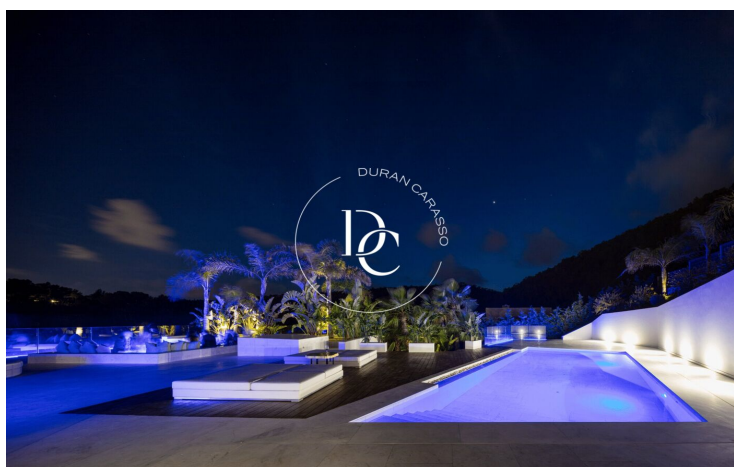

VILLA ÚNICA CON VISTAS AL MAR EN IBIZA

Centre - S'Eixample- Can Misses / Eivissa

Precio	5.900.000 €	✓ Piscina	✓ Aire acondicionado
Superficie	640 m ²	✓ Calefacción	✓ Vistas al mar
Habitaciones	4	✓ Jardín	✓ Ascensor
Baños	5	✓ Seguridad	✓ Gimnasio
Terreno	990 m ²	✓ Parking	✓ Terraza
Clasificación energética	G	✓ Armarios empotrados	
Clasificación de emisiones	G		
Año de construcción	2020		

Centre - S'Èixample- Can Misses / Eivissa

Desde este oasis de lujo, con vistas al Mediterráneo y vistas abiertas a Formentera, se disfruta de todo lo que la vida tiene para ofrecerte. Las líneas modernas, elegantes y audaces definen esta elegante joya arquitectónica con acabados de lujo y materiales de calidad. Esta residencia de lujo privada está cuidadosamente organizada en cuatro niveles e incluye cinco dormitorios, cuatro baños completos y un aseo de cortesía, ascensor de cristal, terraza en la azotea, salón y piscina y parking para cuatro coches.

Desde cada espacio habitable se pueden disfrutar magníficas vistas, ya que esta casa contemporánea baja suavemente la ladera aprovechando su preciada ubicación. Terminado con una combinación de mármol blanco, revestimiento y una gran cantidad de ventanas de gran formato, el diseño exterior es nítido, limpio y fresco. Si bien los interiores elegantes y sutiles se componen de una combinación de cálidos detalles de madera y piedra natural, la belleza es radiante pero nunca compite con las vistas circundantes.

Características: Muebles de diseñador incluidos, domotica en toda la propiedad, suelo radiante, aljibe, pasaplatos hasta el rooftop.

Se ubica a solo cinco minutos del centro de Ibiza, en el nuevo desarrollo, Urbanización Miradores, Villa Essence cuenta con magníficas vistas al mar. Esta exclusiva urbanización cuenta con una infraestructura de primera calidad y ofrece fácil acceso a la amplia gama de restaurantes, entretenimiento, tiendas y servicios del centro.