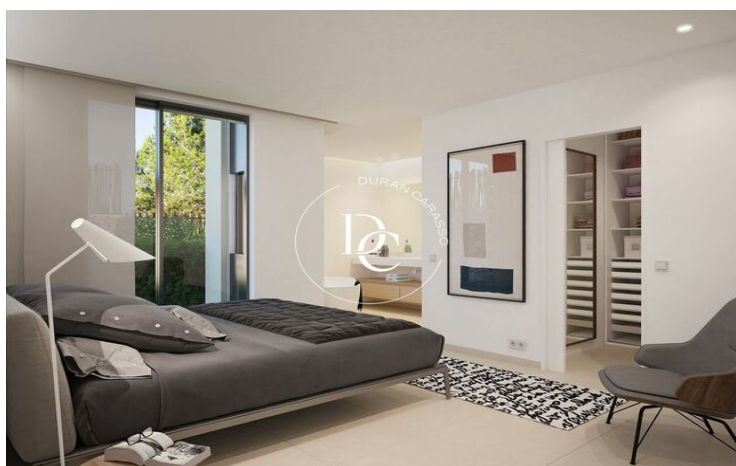

OBRA NUEVA DE LUJO EN TALAMANCA, EIVISSA

Marina Botafoch - Talamanca / Eivissa

Precio desde

1.750.000 €

Superficie

156 m² - 173 m²

Unidades

8

✓ Calefacción

✓ Vistas

✓ Jardín

Marina Botafoch - Talamanca / Eivissa

A solo tres minutos a pie de la playa de Talamanca, este exclusivo complejo residencial ofrece viviendas de lujo que varían entre 183 y 192 m², complementadas con amplias terrazas y jardines privados. Las viviendas están disponibles con 3 o 4 habitaciones, todas destacadas por su luminosidad y orientación sudoeste, que asegura luz natural durante todo el día.

Cada vivienda ha sido diseñada pensando en la comodidad y el estilo, con baños en suite, amplios salones comedor que se abren a cocinas modernamente equipadas con electrodomésticos de última generación. Una puerta corredera une de manera fluida el salón con la terraza, extendiendo el espacio habitable hacia un área exterior que invita a disfrutar del ambiente chill y las impresionantes vistas despejadas. Algunas unidades se enriquecen aún más con piscinas privadas, añadiendo un toque de exclusividad y privacidad.

¡Vive donde mereces vivir!

Unidades en esta promoción

Tipo	Unidad	Superficie	Terraza	Habitaciones	Baños	Aseos	Precio	Estado
Piso	Bloque 1 -	156 m ²	35 m ²	4	2	1	1.975.000 €	disponible
Piso	Bloque 1-	158 m ²	51 m ²	4	2	1	1.925.000 €	disponible
Piso	Bloque 3 -	156 m ²	35 m ²	4	2	1	1.750.000 €	disponible
Piso	Bloque 7-	172 m ²	51 m ²	6	4	-	1.950.000 €	disponible
Piso	Bloque 9 -	170 m ²	35 m ²	6	4	-	1.800.000 €	disponible
Piso	Bloque 9 -	173 m ²	51 m ²	6	4	-	1.875.000 €	disponible
Piso	Bloque 11	170 m ²	35 m ²	6	4	-	1.825.000 €	disponible
Piso	Bloque 11	172 m ²	51 m ²	6	4	-	1.900.000 €	disponible