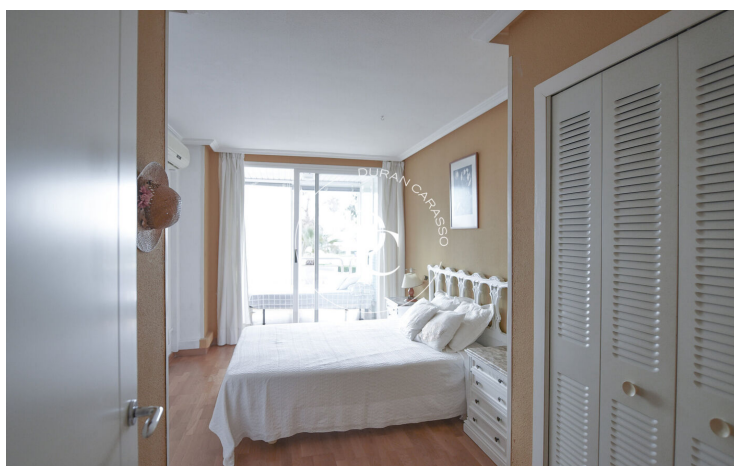

Los datos de cada inmueble no son parte de una oferta o de un contrato. No se deben considerar exactas o factuales las declaraciones hechas por Durán Carasso Grupo Inmobiliario, verbalmente o por escrito, respecto del inmueble, el estado en que se encuentra o su valor. Las fotografías solamente muestran partes determinadas de los inmuebles tal y como eran en el momento en que se tomaron. Las dimensiones, áreas y distancias que se facilitan son solamente aproximadas y deben ser comprobadas por el cliente. Las imágenes generadas mediante ordenador son solamente una indicación del posible aspecto del inmueble, y pueden cambiar en cualquier momento. La información respecto a un inmueble es susceptible de cambiar en cualquier momento.

Contacta con nosotros si deseas tener más información o concertar una visita.