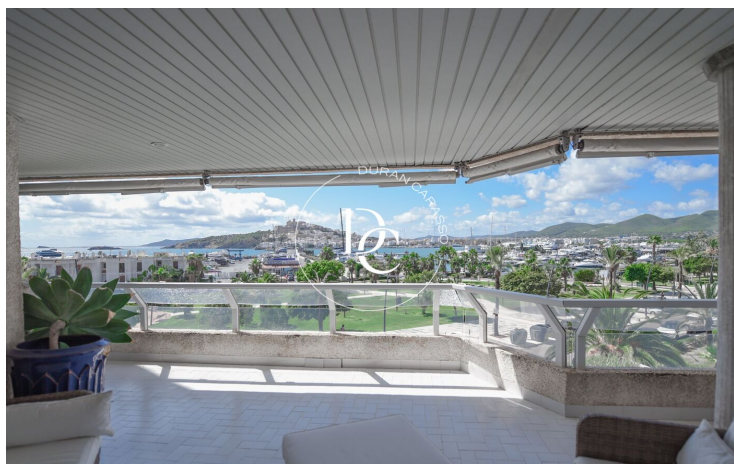

Los datos de cada inmueble no son parte de una oferta o de un contrato. No se deben considerar exactas o factuales las declaraciones hechas por Durán Carasso Grupo Inmobiliario, verbalmente o por escrito, respecto del inmueble, el estado en que se encuentra o su valor. Las fotografías solamente muestran partes determinadas de los inmuebles tal y como eran en el momento en que se tomaron. Las dimensiones, áreas y distancias que se facilitan son solamente aproximadas y deben ser comprobadas por el cliente. Las imágenes generadas mediante ordenador son solamente una indicación del posible aspecto del inmueble, y pueden cambiar en cualquier momento. La información respecto a un inmueble es susceptible de cambiar en cualquier momento.

Contacta con nosotros si deseas tener más información o concertar una visita.