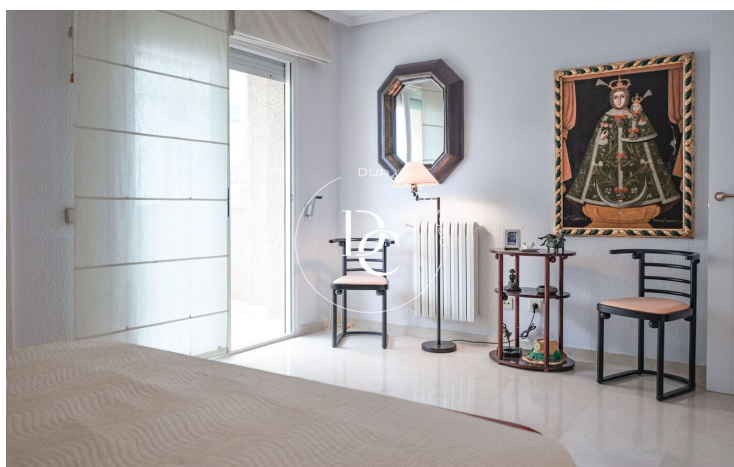

Los datos de cada inmueble no son parte de una oferta o de un contrato. No se deben considerar exactas o factuales las declaraciones hechas por Durán Carasso Grupo Inmobiliario, verbalmente o por escrito, respecto del inmueble, el estado en que se encuentra o su valor. Las fotografías solamente muestran partes determinadas de los inmuebles tal y como eran en el momento en que se tomaron. Las dimensiones, áreas y distancias que se facilitan son solamente aproximadas y deben ser comprobadas por el cliente. Las imágenes generadas mediante ordenador son solamente una indicación del posible aspecto del inmueble, y pueden cambiar en cualquier momento. La información respecto a un inmueble es susceptible de cambiar en cualquier momento.

Contacta con nosotros si deseas tener más información o concertar una visita.