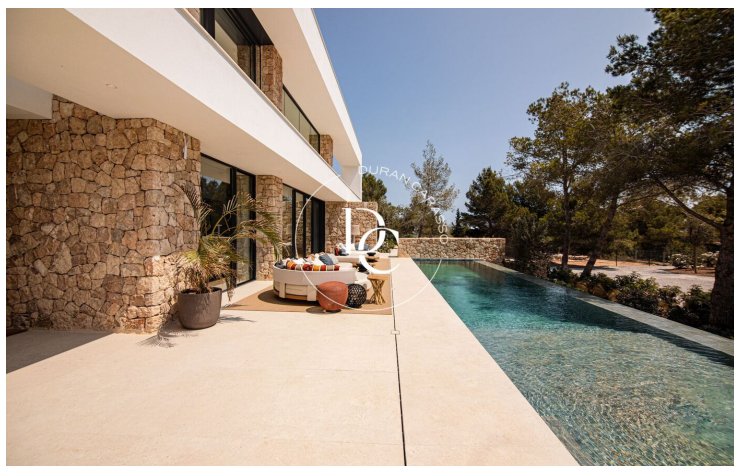

Los datos de cada inmueble no son parte de una oferta o de un contrato. No se deben considerar exactas o factuales las declaraciones hechas por Durán Carasso Grupo Inmobiliario, verbalmente o por escrito, respecto del inmueble, el estado en que se encuentra o su valor. Las fotografías solamente muestran partes determinadas de los inmuebles tal y como eran en el momento en que se tomaron. Las dimensiones, áreas y distancias que se facilitan son solamente aproximadas y deben ser comprobadas por el cliente. Las imágenes generadas mediante ordenador son solamente una indicación del posible aspecto del inmueble, y pueden cambiar en cualquier momento. La información respecto a un inmueble es susceptible de cambiar en cualquier momento.

Contacta con nosotros si deseas tener más información o concertar una visita.