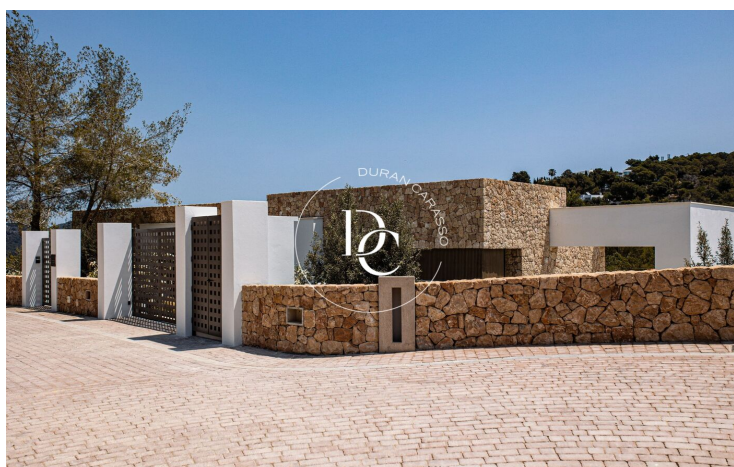

Los datos de cada inmueble no son parte de una oferta o de un contrato. No se deben considerar exactas o factuales las declaraciones hechas por Durán Carasso Grupo Inmobiliario, verbalmente o por escrito, respecto del inmueble, el estado en que se encuentra o su valor. Las fotografías solamente muestran partes determinadas de los inmuebles tal y como eran en el momento en que se tomaron. Las dimensiones, áreas y distancias que se facilitan son solamente aproximadas y deben ser comprobadas por el cliente. Las imágenes generadas mediante ordenador son solamente una indicación del posible aspecto del inmueble, y pueden cambiar en cualquier momento. La información respecto a un inmueble es susceptible de cambiar en cualquier momento.

Contacta con nosotros si deseas tener más información o concertar una visita.