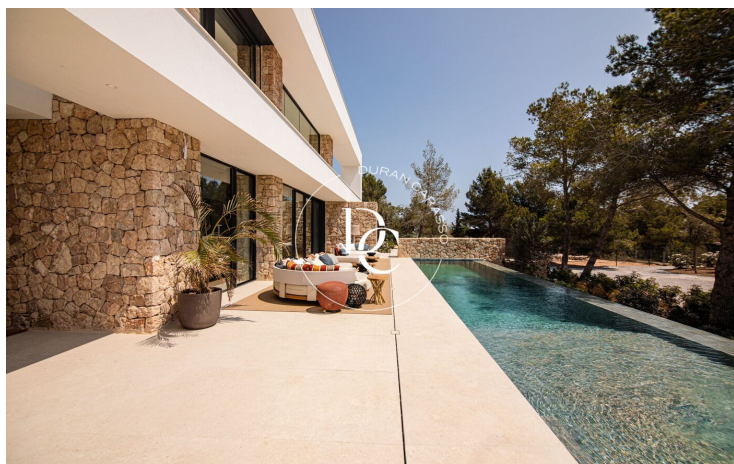

Los datos de cada inmueble no son parte de una oferta o de un contrato. No se deben considerar exactas o factuales las declaraciones hechas por Durán Carasso Grupo Inmobiliario, verbalmente o por escrito, respecto del inmueble, el estado en que se encuentra o su valor. Las fotografías solamente muestran partes determinadas de los inmuebles tal y como eran en el momento en que se tomaron. Las dimensiones, áreas y distancias que se facilitan son solamente aproximadas y deben ser comprobadas por el cliente. Las imágenes generadas mediante ordenador son solamente una indicación del posible aspecto del inmueble, y pueden cambiar en cualquier momento. La información respecto a un inmueble es susceptible de cambiar en cualquier momento.

Contacta con nosotros si deseas tener más información o concertar una visita.