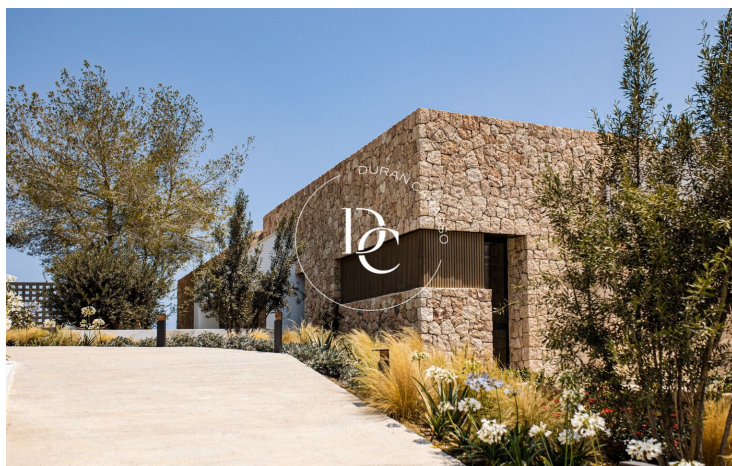

Los datos de cada inmueble no son parte de una oferta o de un contrato. No se deben considerar exactas o factuales las declaraciones hechas por Durán Carasso Grupo Inmobiliario, verbalmente o por escrito, respecto del inmueble, el estado en que se encuentra o su valor. Las fotografías solamente muestran partes determinadas de los inmuebles tal y como eran en el momento en que se tomaron. Las dimensiones, áreas y distancias que se facilitan son solamente aproximadas y deben ser comprobadas por el cliente. Las imágenes generadas mediante ordenador son solamente una indicación del posible aspecto del inmueble, y pueden cambiar en cualquier momento. La información respecto a un inmueble es susceptible de cambiar en cualquier momento.

Contacta con nosotros si deseas tener más información o concertar una visita.