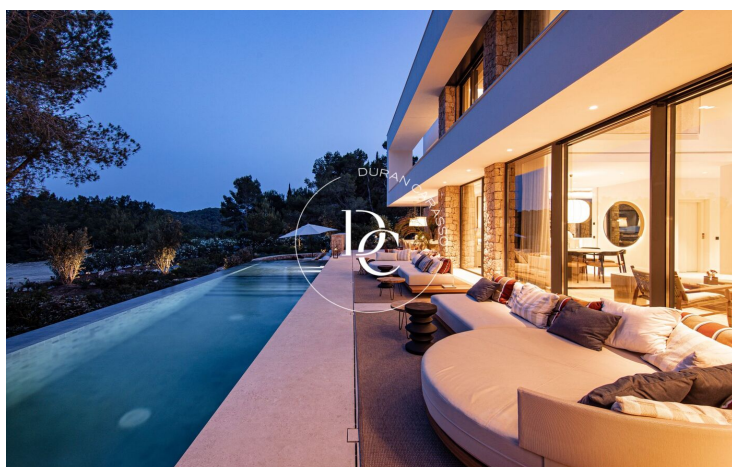

Los datos de cada inmueble no son parte de una oferta o de un contrato. No se deben considerar exactas o factuales las declaraciones hechas por Durán Carasso Grupo Inmobiliario, verbalmente o por escrito, respecto del inmueble, el estado en que se encuentra o su valor. Las fotografías solamente muestran partes determinadas de los inmuebles tal y como eran en el momento en que se tomaron. Las dimensiones, áreas y distancias que se facilitan son solamente aproximadas y deben ser comprobadas por el cliente. Las imágenes generadas mediante ordenador son solamente una indicación del posible aspecto del inmueble, y pueden cambiar en cualquier momento. La información respecto a un inmueble es susceptible de cambiar en cualquier momento.

Contacta con nosotros si deseas tener más información o concertar una visita.