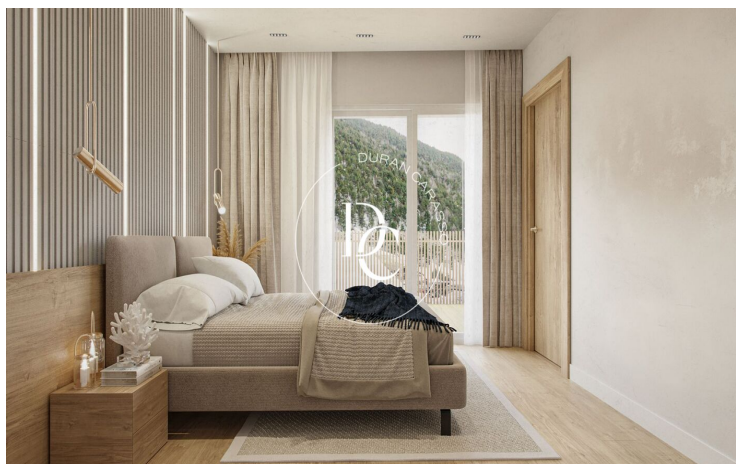

Los datos de cada inmueble no son parte de una oferta o de un contrato. No se deben considerar exactas o factuales las declaraciones hechas por Durán Carasso Grupo Inmobiliario, verbalmente o por escrito, respecto del inmueble, el estado en que se encuentra o su valor. Las fotografías solamente muestran partes determinadas de los inmuebles tal y como eran en el momento en que se tomaron. Las dimensiones, áreas y distancias que se facilitan son solamente aproximadas y deben ser comprobadas por el cliente. Las imágenes generadas mediante ordenador son solamente una indicación del posible aspecto del inmueble, y pueden cambiar en cualquier momento. La información respecto a un inmueble es susceptible de cambiar en cualquier momento.

Contacta con nosotros si deseas tener más información o concertar una visita.