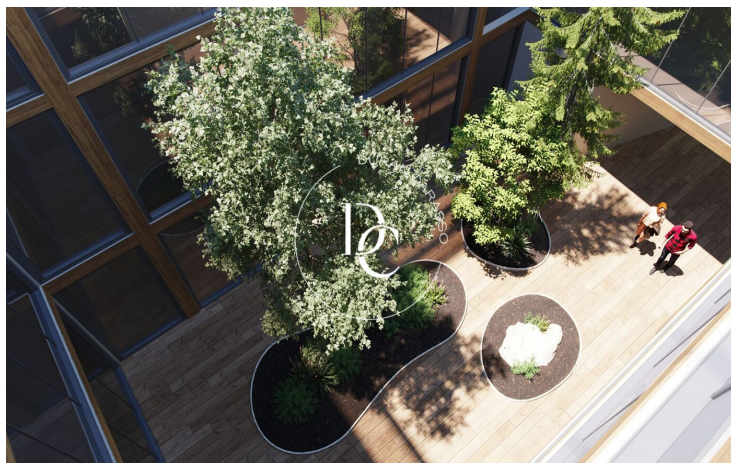

Los datos de cada inmueble no son parte de una oferta o de un contrato. No se deben considerar exactas o factuales las declaraciones hechas por Durán Carasso Grupo Inmobiliario, verbalmente o por escrito, respecto del inmueble, el estado en que se encuentra o su valor. Las fotografías solamente muestran partes determinadas de los inmuebles tal y como eran en el momento en que se tomaron. Las dimensiones, áreas y distancias que se facilitan son solamente aproximadas y deben ser comprobadas por el cliente. Las imágenes generadas mediante ordenador son solamente una indicación del posible aspecto del inmueble, y pueden cambiar en cualquier momento. La información respecto a un inmueble es susceptible de cambiar en cualquier momento.

Contacta con nosotros si deseas tener más información o concertar una visita.