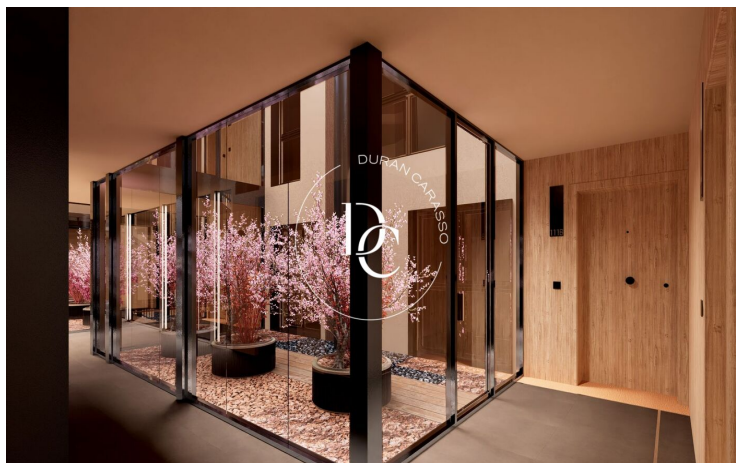

Los datos de cada inmueble no son parte de una oferta o de un contrato. No se deben considerar exactas o factuales las declaraciones hechas por Durán Carasso Grupo Inmobiliario, verbalmente o por escrito, respecto del inmueble, el estado en que se encuentra o su valor. Las fotografías solamente muestran partes determinadas de los inmuebles tal y como eran en el momento en que se tomaron. Las dimensiones, áreas y distancias que se facilitan son solamente aproximadas y deben ser comprobadas por el cliente. Las imágenes generadas mediante ordenador son solamente una indicación del posible aspecto del inmueble, y pueden cambiar en cualquier momento. La información respecto a un inmueble es susceptible de cambiar en cualquier momento.

Contacta con nosotros si deseas tener más información o concertar una visita.