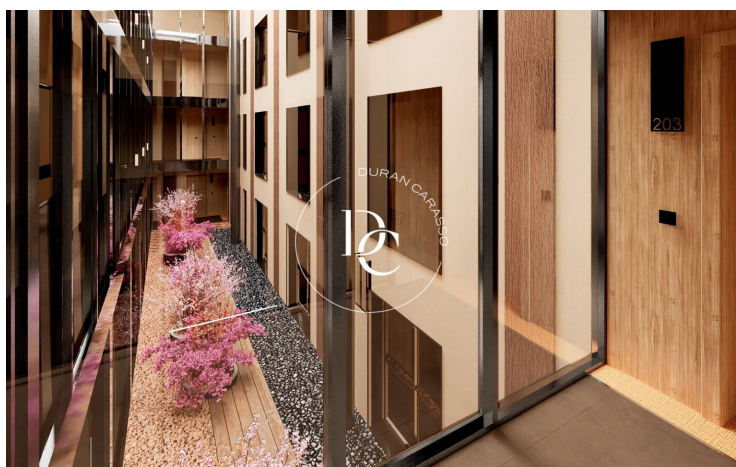

Los datos de cada inmueble no son parte de una oferta o de un contrato. No se deben considerar exactas o factuales las declaraciones hechas por Durán Carasso Grupo Inmobiliario, verbalmente o por escrito, respecto del inmueble, el estado en que se encuentra o su valor. Las fotografías solamente muestran partes determinadas de los inmuebles tal y como eran en el momento en que se tomaron. Las dimensiones, áreas y distancias que se facilitan son solamente aproximadas y deben ser comprobadas por el cliente. Las imágenes generadas mediante ordenador son solamente una indicación del posible aspecto del inmueble, y pueden cambiar en cualquier momento. La información respecto a un inmueble es susceptible de cambiar en cualquier momento.

Contacta con nosotros si deseas tener más información o concertar una visita.