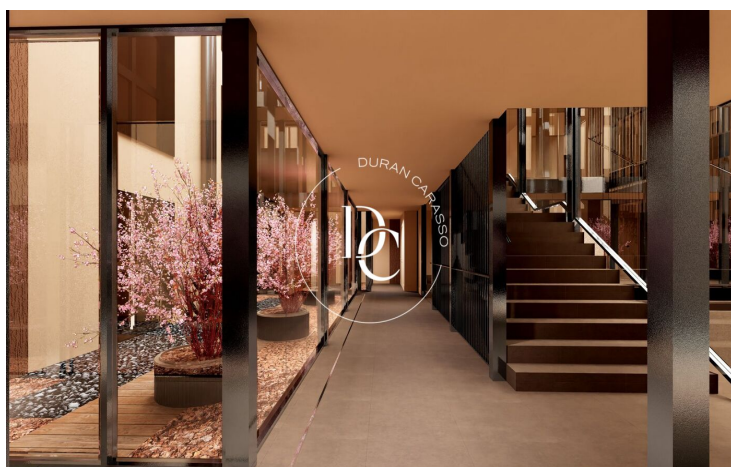

Los datos de cada inmueble no son parte de una oferta o de un contrato. No se deben considerar exactas o factuales las declaraciones hechas por Durán Carasso Grupo Inmobiliario, verbalmente o por escrito, respecto del inmueble, el estado en que se encuentra o su valor. Las fotografías solamente muestran partes determinadas de los inmuebles tal y como eran en el momento en que se tomaron. Las dimensiones, áreas y distancias que se facilitan son solamente aproximadas y deben ser comprobadas por el cliente. Las imágenes generadas mediante ordenador son solamente una indicación del posible aspecto del inmueble, y pueden cambiar en cualquier momento. La información respecto a un inmueble es susceptible de cambiar en cualquier momento.

Contacta con nosotros si deseas tener más información o concertar una visita.