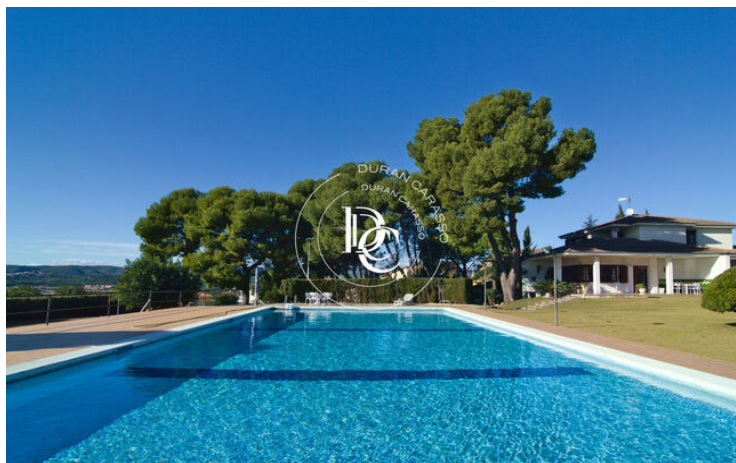

FINCA ECUESTRE EN VENTA EN EL VENDRELL

La Muntanyeta / El Vendrell

Precio	1.280.000 €	✓ Piscina	✓ Aire acondicionado
Superficie	273 m ²	✓ Calefacción	✓ Vistas al mar
Habitaciones	5	✓ Jardín	✓ Chimenea
Baños	3	✓ Parking	✓ Terraza
Terreno	23.345 m ²	✓ Balcón	✓ Armarios empotrados
Clasificación energética	F		
Índice prestación energética	306.00 kw h/m ² año		
Clasificación de emisiones	F		
Emisiones	78.00 co/m ² año		
Año de construcción	1978		

La Muntanyeta / El Vendrell

Esta propiedad abarca 23,000 metros cuadrados y está completamente vallada. Destaca por su ubicación única, situada a menos de 4 km del mar, cerca de las playas de Calafell y Sant Salvador, en Cataluña. Además, tiene acceso directo a la autopista AP-7, que conecta con Barcelona en 40 minutos. La zona cuenta con una infraestructura urbana completa, incluyendo supermercados, centros médicos y otros servicios, todos ubicados a menos de 1 km de distancia.

La finca cuenta con un caudal de agua natural a nivel freático que provee más de 20,000 litros por hora a toda la extensión del terreno, lo que la hace adecuada para actividades ecuestres.

Las instalaciones incluyen jardines cuidados con árboles como algarrobos, palmitos autóctonos y pinos, una pista de tenis, una piscina de 22 por 11 metros en buen estado, siete boxes equipados y una pista de doma americana.

El interior de la propiedad presenta amplios ventanales y una distribución diáfana, con materiales como maderas nobles y elementos rústicos que reflejan la filosofía ecuestre. Además, cuenta con una amplia bodega y zonas comunes.