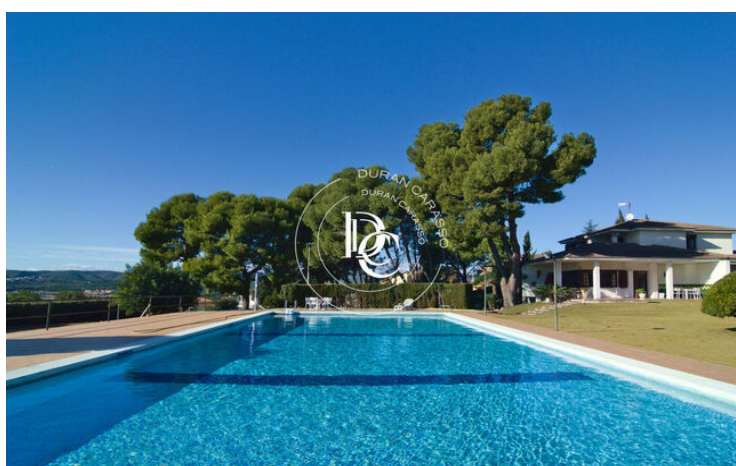

FINCA ECUESTRE EN VENTA EN EL VENDRELL

La Muntanyeta / El Vendrell

Precio	1.280.000 €	✓ Piscina	✓ Aire acondicionado
Sup. construida	273 m ²	✓ Calefacción	✓ Vistas al mar
Sup. útil	185 m ²	✓ Jardín	✓ Chimenea
Habitaciones	5	✓ Parking	✓ Terraza
Baños	3	✓ Balcón	✓ Armarios empotrados
Terreno	23.345 m ²		
Clasificación energética	F		
Índice prestación energética	306.00 kw h/m ² año		
Clasificación de emisiones	F		
Emisiones	78.00 co/m ² año		
Año de construcción	1978		

La Muntanyeta / El Vendrell

Esta propiedad abarca 23,000 metros cuadrados y está completamente vallada. Destaca por su ubicación única, situada a menos de 4 km del mar, cerca de las playas de Calafell y Sant Salvador, en Cataluña. Además, tiene acceso directo a la autopista AP-7, que conecta con Barcelona en 40 minutos. La zona cuenta con una infraestructura urbana completa, incluyendo supermercados, centros médicos y otros servicios, todos ubicados a menos de 1 km de distancia.

La finca cuenta con un caudal de agua natural a nivel freático que provee más de 20,000 litros por hora a toda la extensión del terreno, lo que la hace adecuada para actividades ecuestres.

Las instalaciones incluyen jardines cuidados con árboles como algarrobos, palmitos autóctonos y pinos, una pista de tenis, una piscina de 22 por 11 metros en buen estado, siete boxes equipados y una pista de doma americana.

El interior de la propiedad presenta amplios ventanales y una distribución diáfana, con materiales como maderas nobles y elementos rústicos que reflejan la filosofía ecuestre. Además, cuenta con una amplia bodega y zonas comunes.