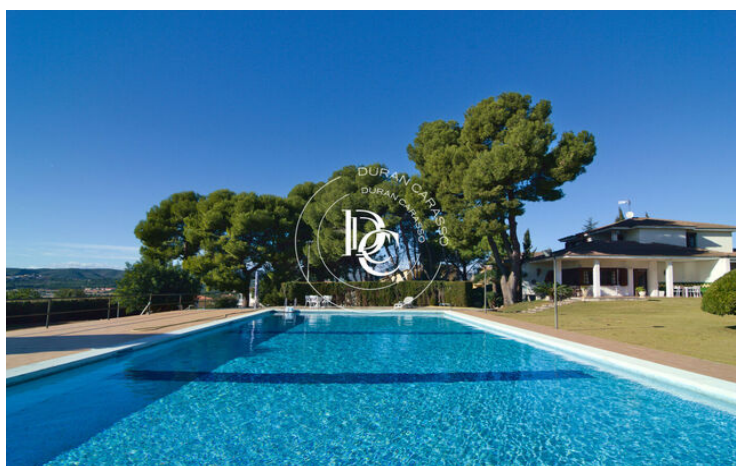

FINCA ECUESTRE EN VENTA EN EL VENDRELL

La Muntanyeta / El Vendrell

Precio	1.280.000 €	✓ Piscina	✓ Aire acondicionado
Sup. construida	273 m ²	✓ Calefacción	✓ Vistas al mar
Sup. útil	185 m ²	✓ Jardín	✓ Chimenea
Habitaciones	5	✓ Parking	✓ Terraza
Baños	3	✓ Balcón	✓ Armarios empotrados
Terreno	23.345 m ²		
Clasificación energética	F		
Índice prestación energética	306.00 kw h/m ² año		
Clasificación de emisiones	F		
Emisiones	78.00 co/m ² año		
Año de construcción	1978		

La Muntanyeta / El Vendrell

Esta propiedad abarca 23,000 metros cuadrados y está completamente vallada. Destaca por su ubicación única, situada a menos de 4 km del mar, cerca de las playas de Calafell y Sant Salvador, en Cataluña. Además, tiene acceso directo a la autopista AP-7, que conecta con Barcelona en 40 minutos. La zona cuenta con una infraestructura urbana completa, incluyendo supermercados, centros médicos y otros servicios, todos ubicados a menos de 1 km de distancia.

La finca cuenta con un caudal de agua natural a nivel freático que provee más de 20,000 litros por hora a toda la extensión del terreno, lo que la hace adecuada para actividades ecuestres.

Las instalaciones incluyen jardines cuidados con árboles como algarrobos, palmitos autóctonos y pinos, una pista de tenis, una piscina de 22 por 11 metros en buen estado, siete boxes equipados y una pista de doma americana.

El interior de la propiedad presenta amplios ventanales y una distribución diáfana, con materiales como maderas nobles y elementos rústicos que reflejan la filosofía ecuestre. Además, cuenta con una amplia bodega y zonas comunes.