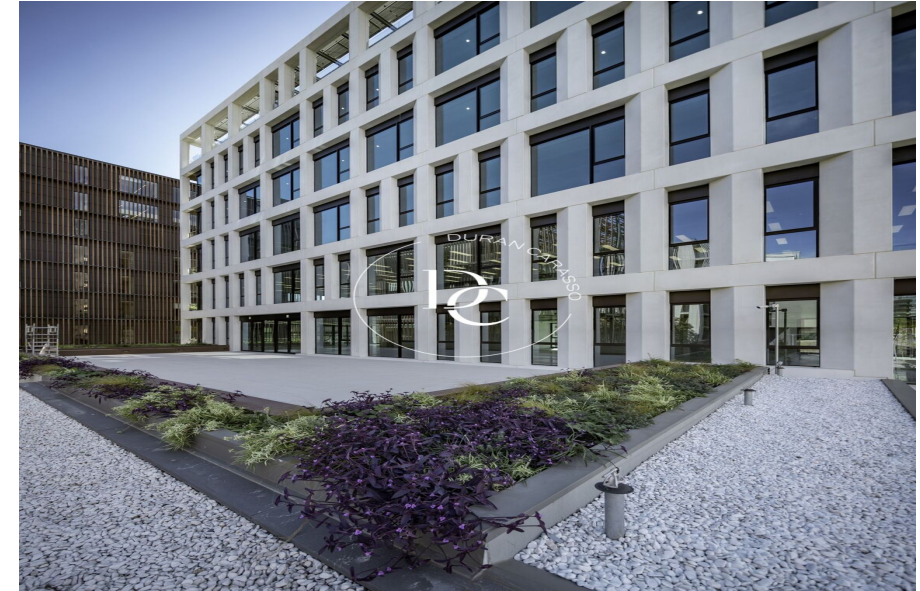

Edificio corporativo en alquiler en el distrito 22@

Ref. S0428

Edificio de oficinas en alquiler, ubicado en el corazón del distrito tecnológico 22@ de Barcelona, que ofrece una infraestructura moderna y adaptable a diversas necesidades empresariales. Con dos accesos independientes por la calle Tànger y el Passatge Ratés, el edificio integra zonas verdes y un espacio tipo lounge, creando un ambiente acogedor y distendido tanto para empleados como para visitantes. El vestíbulo, de diseño representativo, da la bienvenida a los ocupantes y visitantes, conduciéndolos a las diferentes instalaciones que incluyen salas de reuniones equipadas, un auditorio destinado a eventos y presentaciones, así como taquillas y vestuarios para comodidad de los empleados. Además, cuenta con un Kitchen Office, un...

Surface	4,334 m²
Plot surface	520 m²
Year of construction	2022