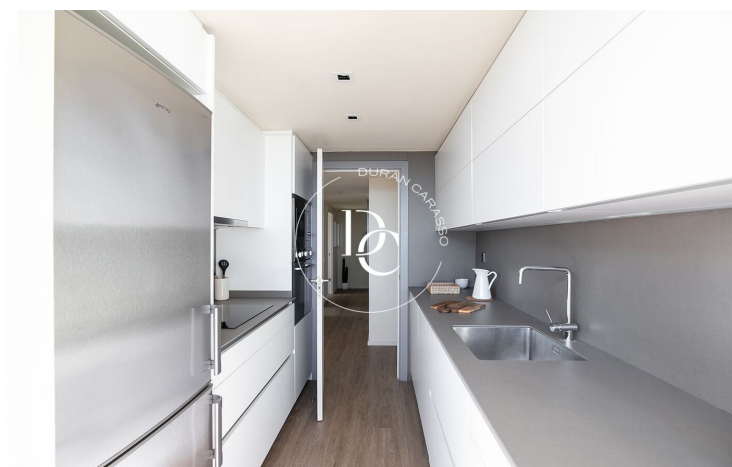

The data of each property is not part of an offer or a contract. Statements made by Durán Carasso Grupo Inmobiliario, verbally or in writing, regarding the property, its condition, or its value, should not be considered accurate or factual. The photographs only show specific parts of the property as they were at the time they were taken. The dimensions, areas, and distances provided are approximate and should be verified by the client. Computer-generated images are only an indication of the possible appearance of the property and may change at any time. Information regarding a property is subject to change at any time.

Contact us if you want more information or to arrange a viewing.