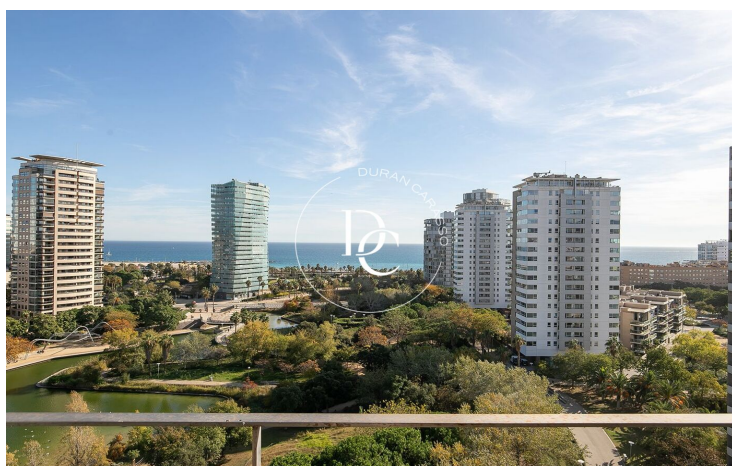

The data of each property is not part of an offer or a contract. Statements made by Durán Carasso Grupo Inmobiliario, verbally or in writing, regarding the property, its condition, or its value, should not be considered accurate or factual. The photographs only show specific parts of the property as they were at the time they were taken. The dimensions, areas, and distances provided are approximate and should be verified by the client. Computer-generated images are only an indication of the possible appearance of the property and may change at any time. Information regarding a property is subject to change at any time.

Contact us if you want more information or to arrange a viewing.