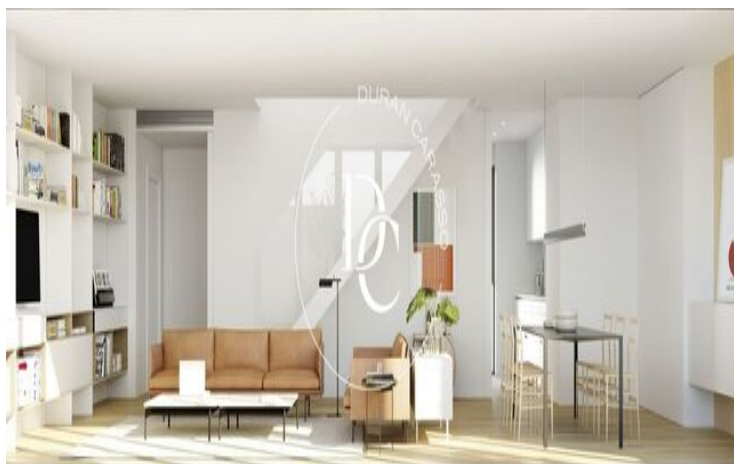

NEW DEVELOPMENT WITH VIEWS FOR SALE IN L'ANTIGA ESQUERRA DE L'EIXAMPLE, BARCEL...

L'Antiga Esquerra de l'Eixample / Barcelona

Price from

€925,000

Surface

90 m² - 184 m²

Units

6

✓ Heating

✓ Lift

✓ Outside

✓ Views

✓ Balcony

L'Antiga Esquerra de l'Eixample / Barcelona

new building (work) with views in L'Antiga Esquerra de l'Eixample, Barcelona.

, balcony and heating.

Units in this development

Type	Unit	Surface	Terrace	Bedrooms	Bathrooms	Price	State
Flat	1º-1ª	m ² 90	-	2	2	€925,000	available
Flat	1º-2ª	m ² 90	-	2	2	€925,000	available
Flat	1º- 4ª	m ² 115	m ² 9	3	2	€1,300,000	available
Flat	2º-1ª	m ² 90	-	2	2	€980,000	available
Duplex	Dúplex 5º-	m ² 174	m ² 17	3	4	€2,100,000	available
Flat	5º- 1ª	m ² 184	m ² 25	4	3	€2,550,000	available